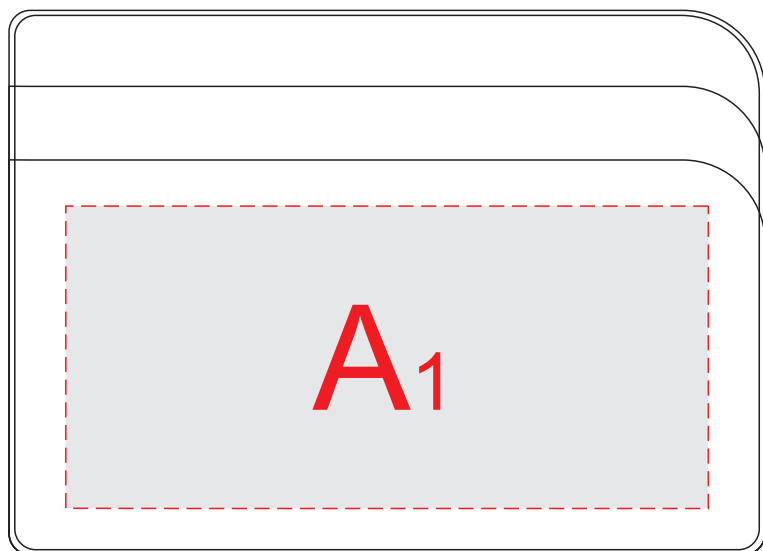

сторона 1

сторона 2

A	Вид нанесения	Макс площадь (Ш*В)
	Тиснение	85x40мм

масштаб 1:2