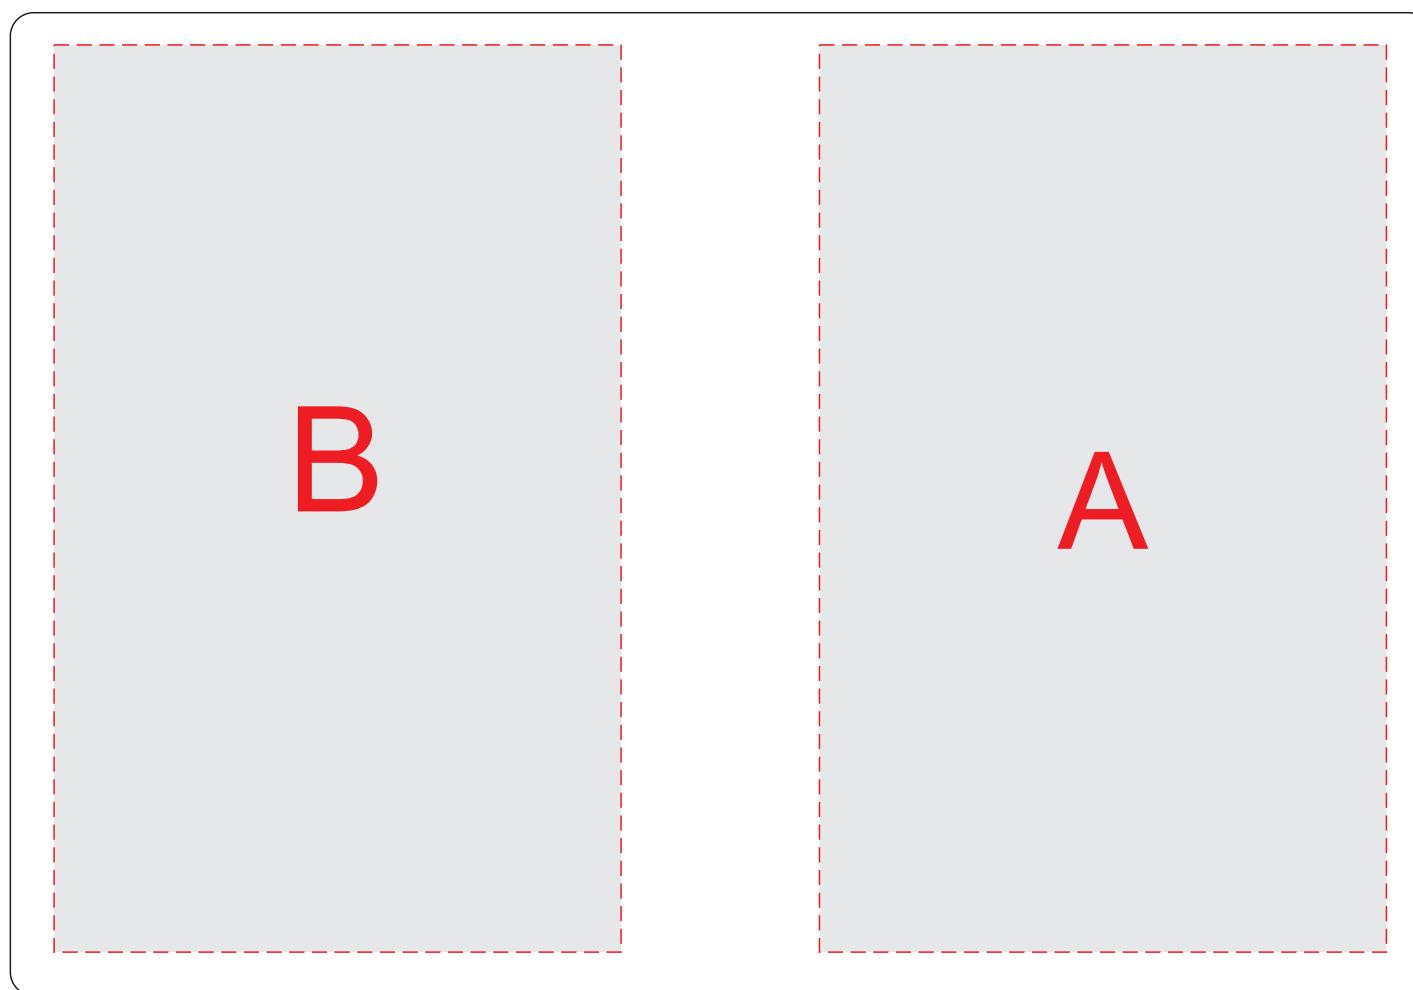

внешняя сторона в развернутом виде

А	Вид нанесения	Макс площадь (Ш*В)
	Тиснение	75x95мм

В	Вид нанесения	Макс площадь (Ш*В)
	Тиснение	75x95мм

масштаб 1:2