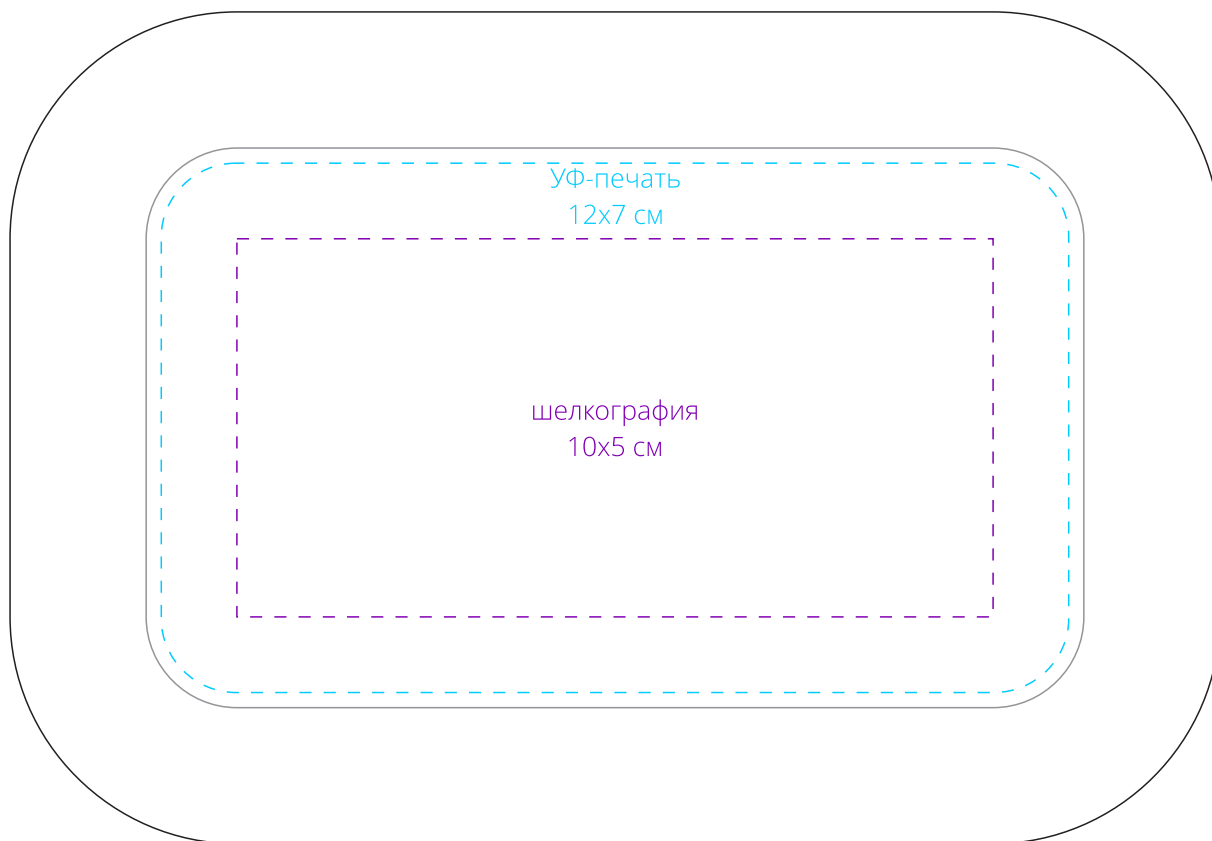

Арт. 5642

Внешний аккумулятор Pebble

M1:1

аккумулятор

упаковка

крышка сверху

Внимание!

Для шелкографии по цветным и темным поверхностям рекомендуем использовать черный, белый, золотистый и серебристый цвета во избежании проявления оттенка основы.