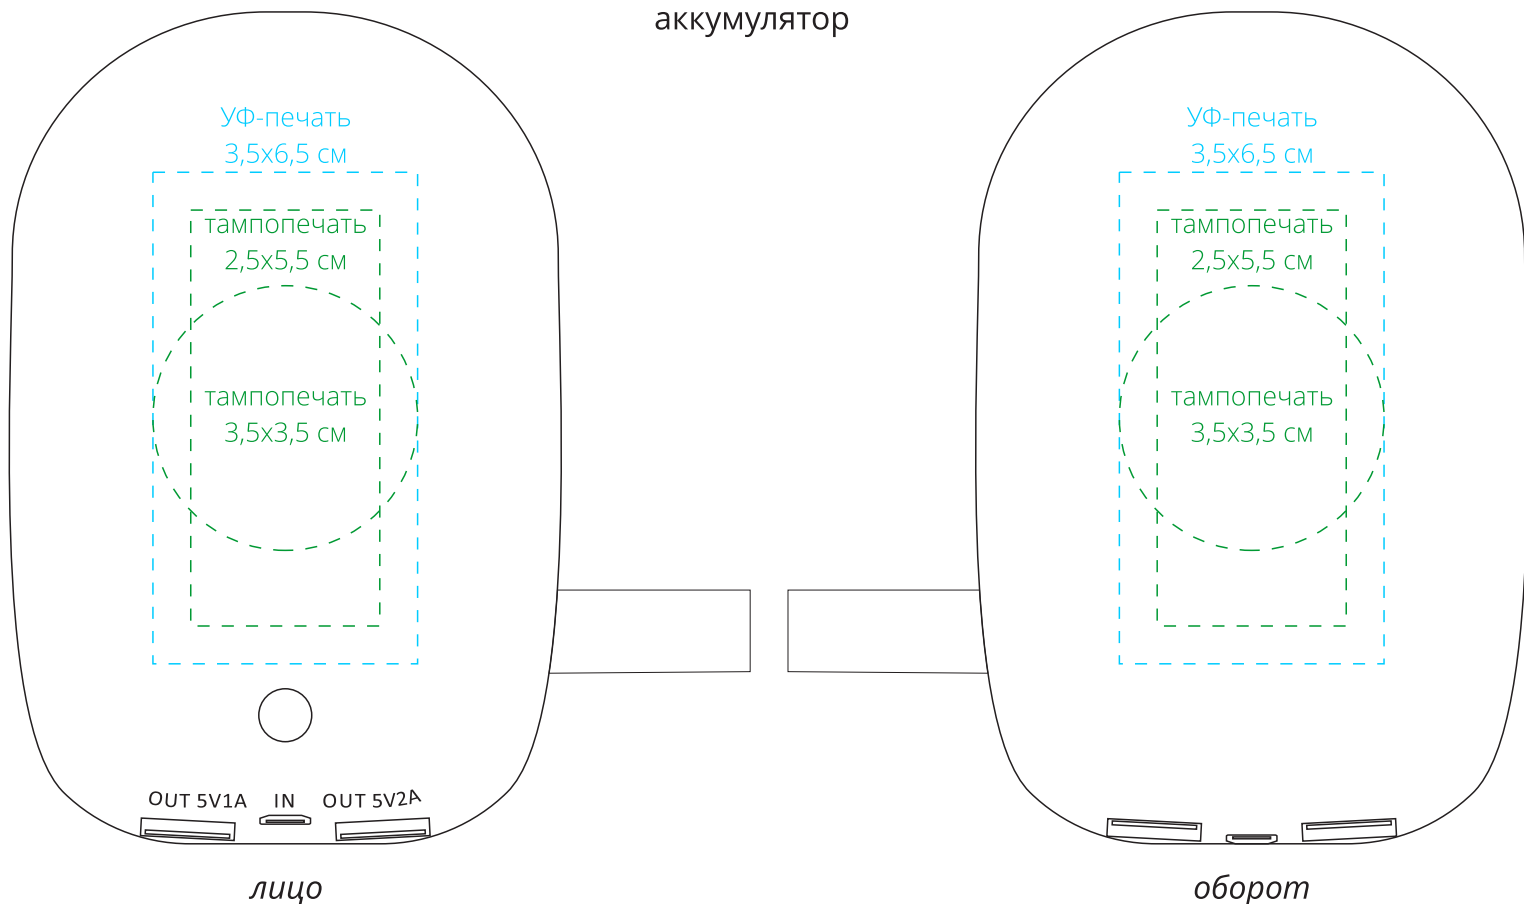

Арт. 5642

Внешний аккумулятор Pebble

M1:1

аккумулятор

упаковка

крышка сверху

Внимание!

Для шелкографии по цветным и темным поверхностям рекомендуем использовать черный, белый, золотистый и серебристый цвета во избежании проявления оттенка основы.