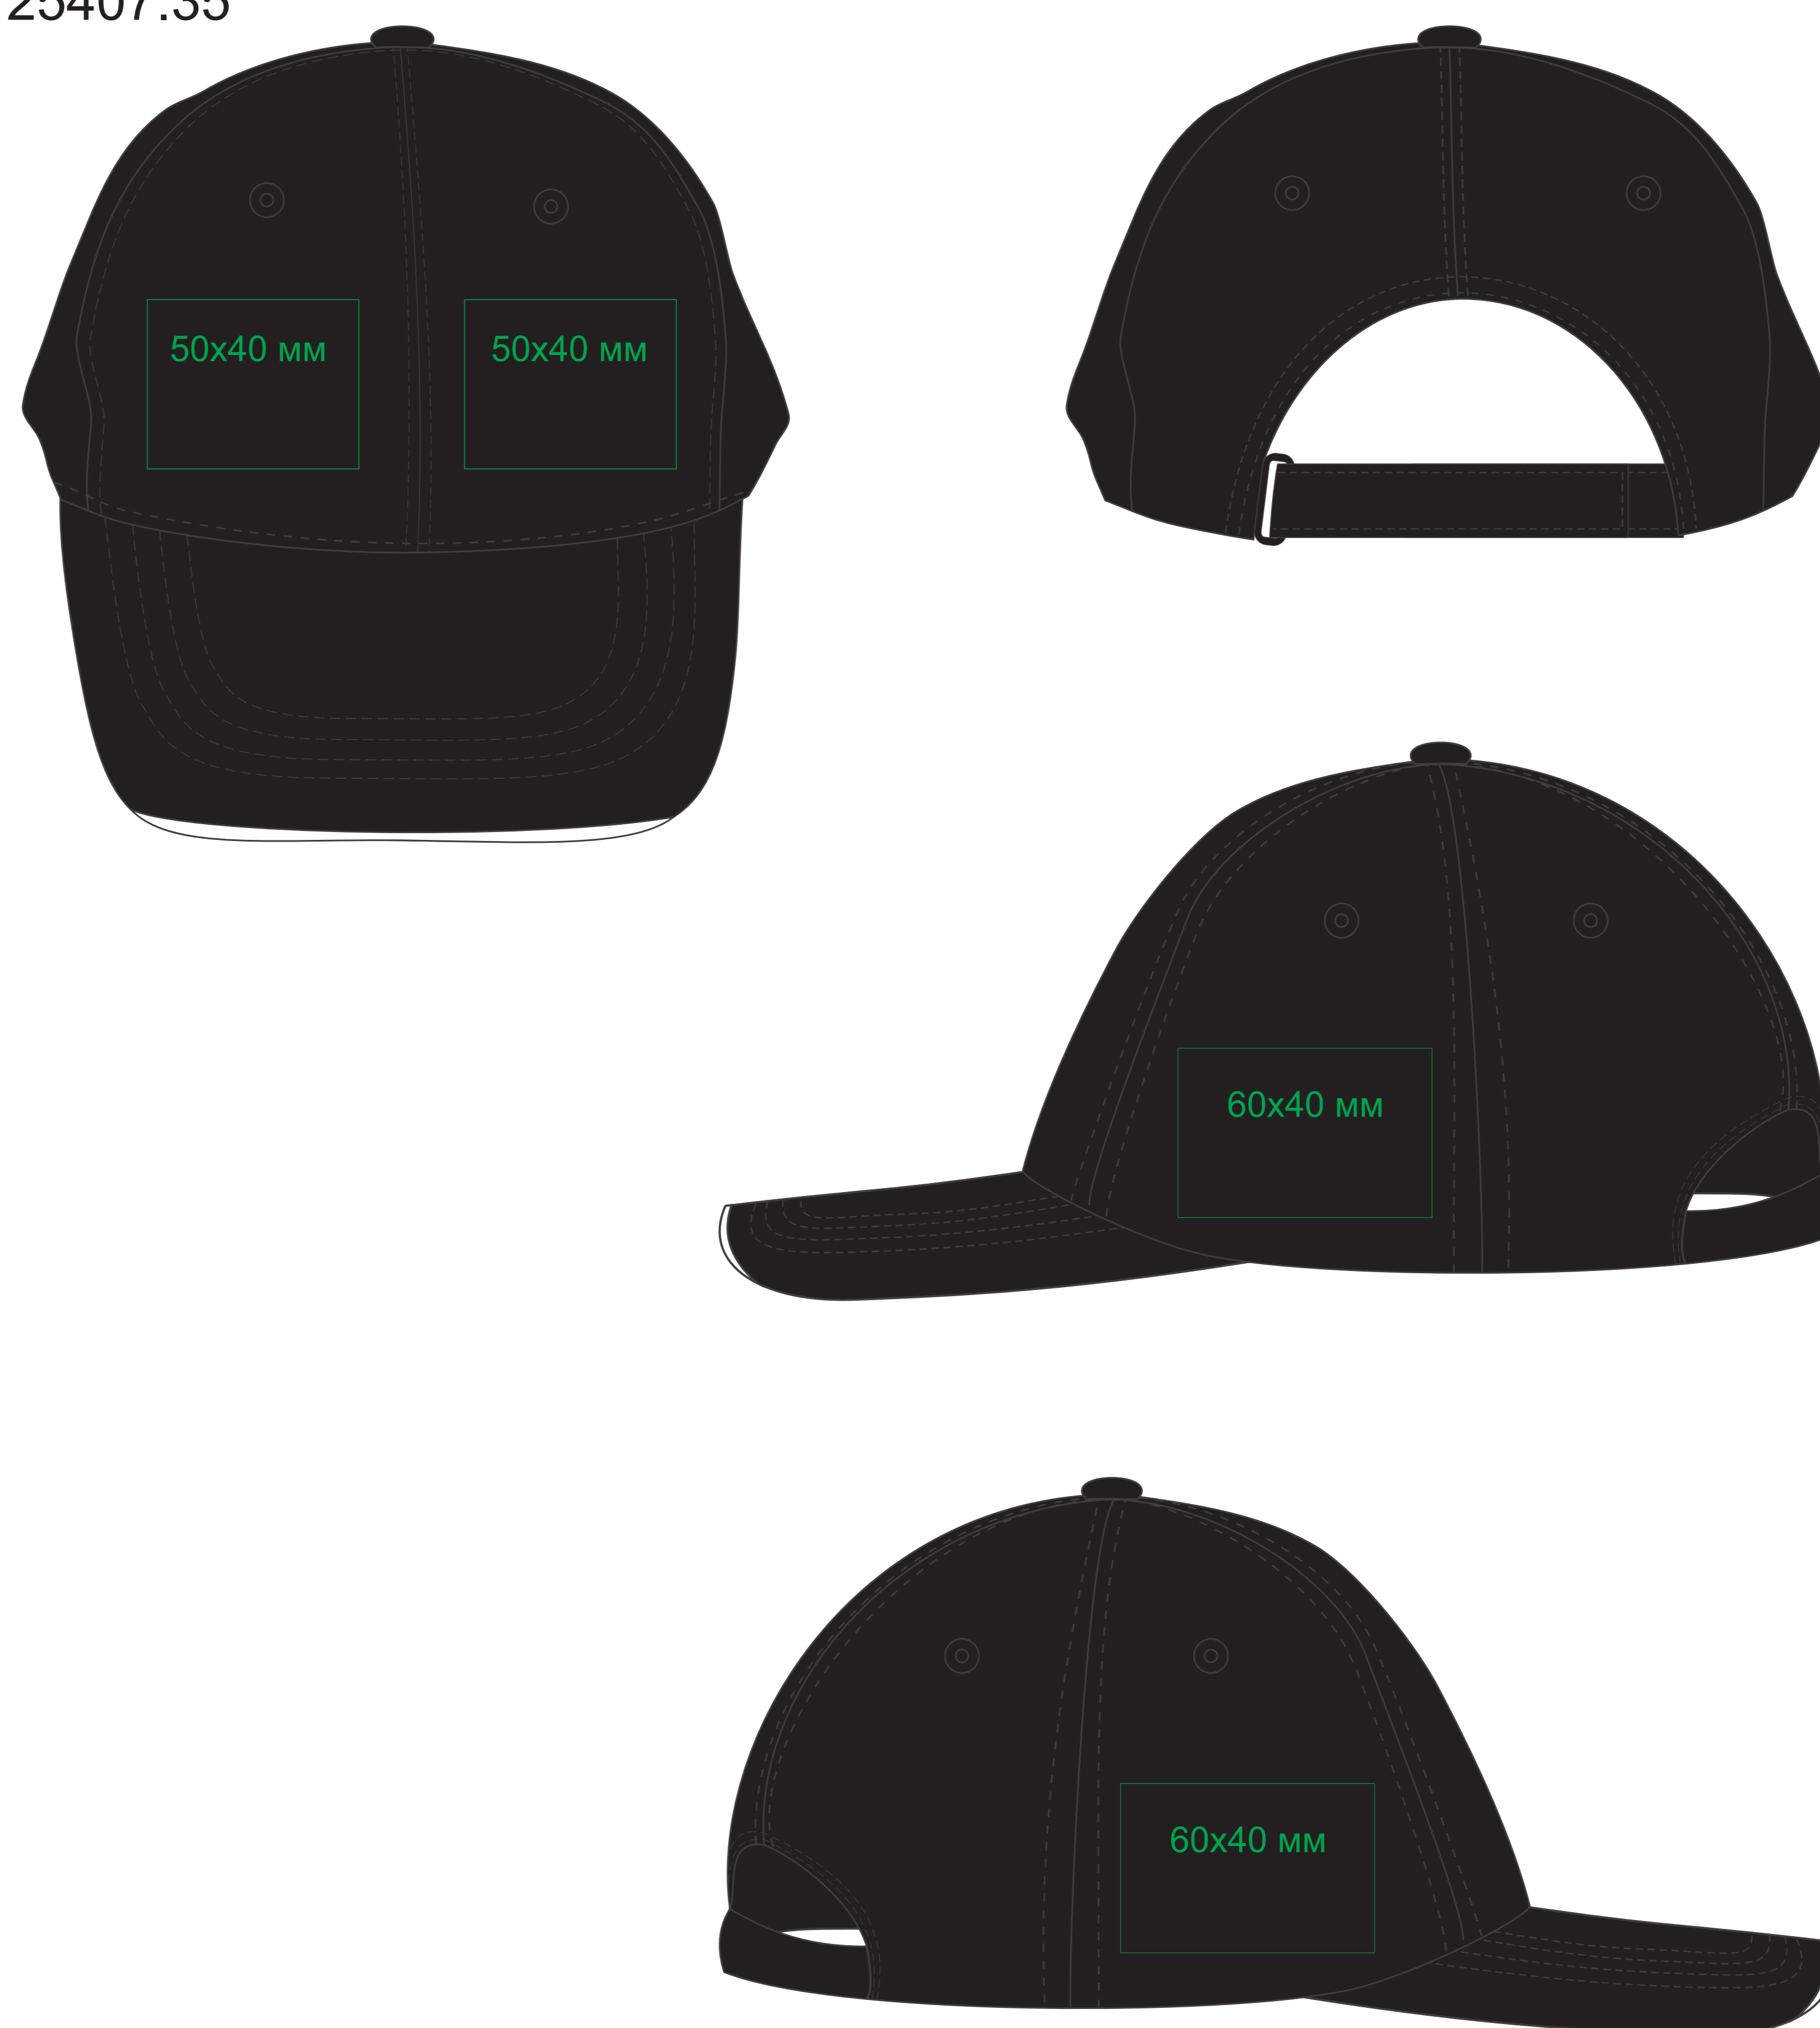

Бейсболка "ESTORIL ", 6 клиньев, 25407
метод нанесения: вышивка, 3D вышивка, вышивка шеврона

25407.01

25407.25

25407.17

25407.08

25407.35

25407.29

25407.24