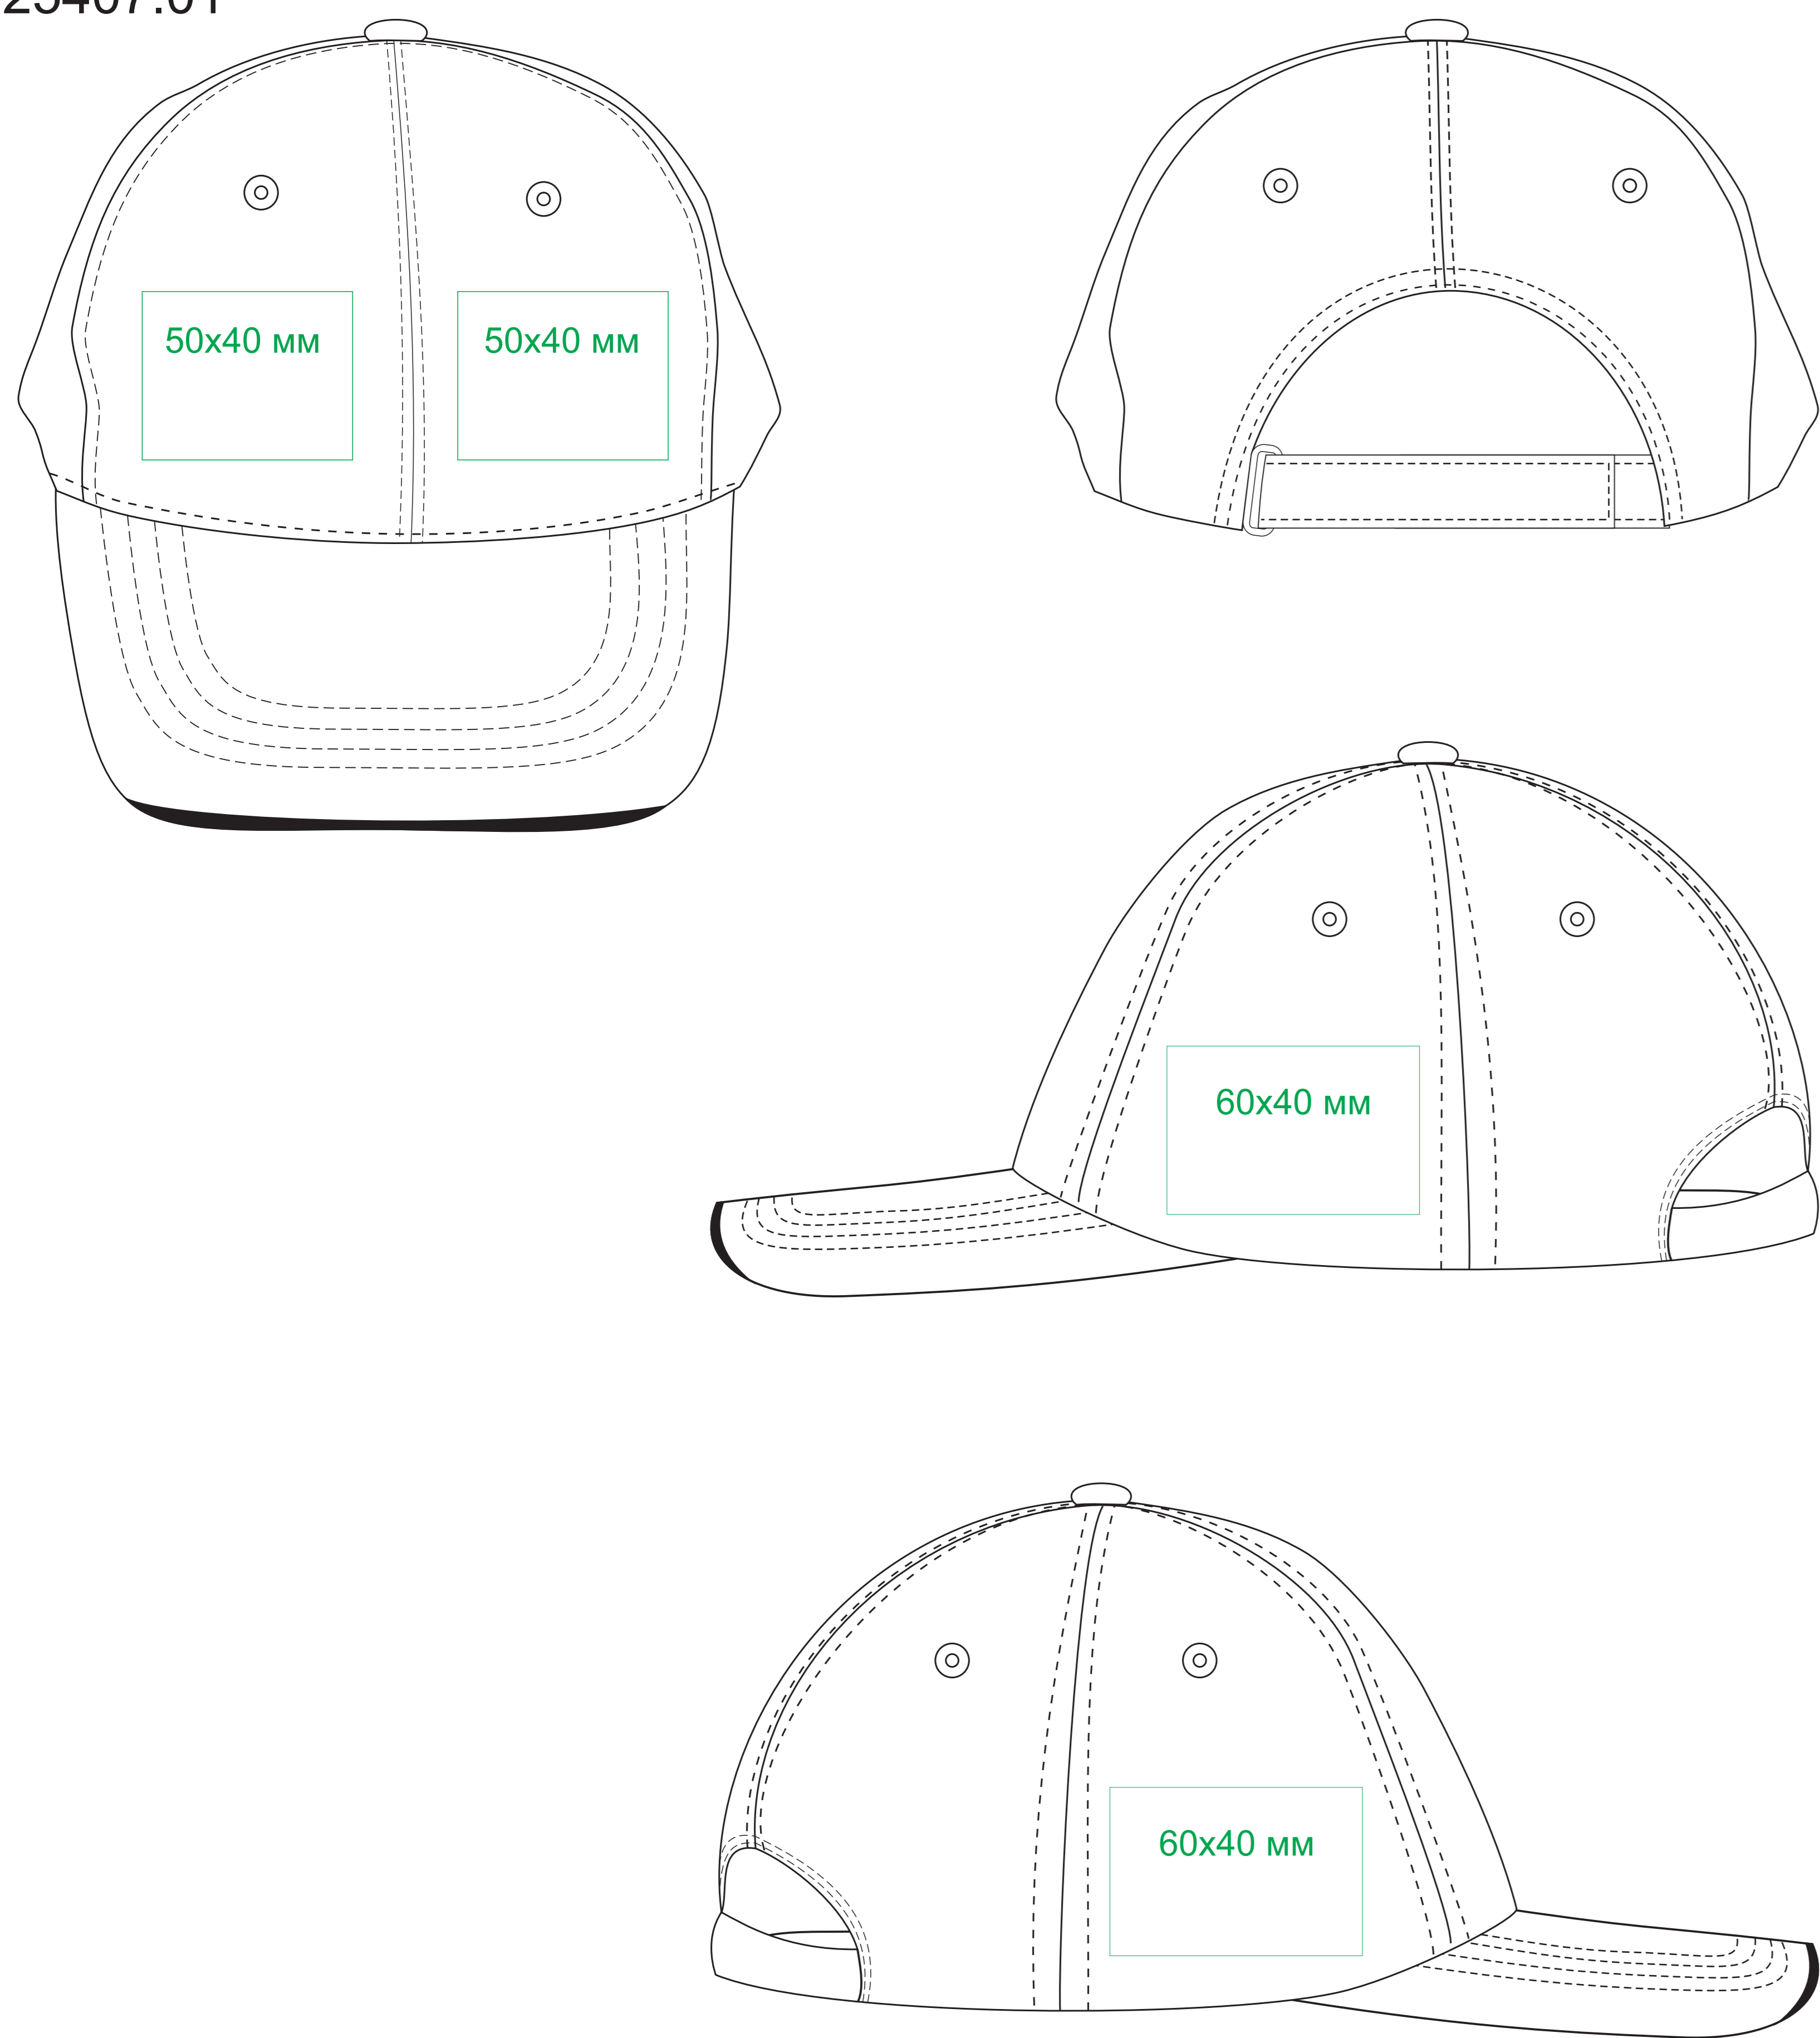

Бейсболка "ESTORIL ", 6 клиньев, 25407
метод нанесения: вышивка, 3D вышивка, вышивка шеврона

25407.01

25407.25

25407.17

25407.08

25407.35

25407.29

25407.24