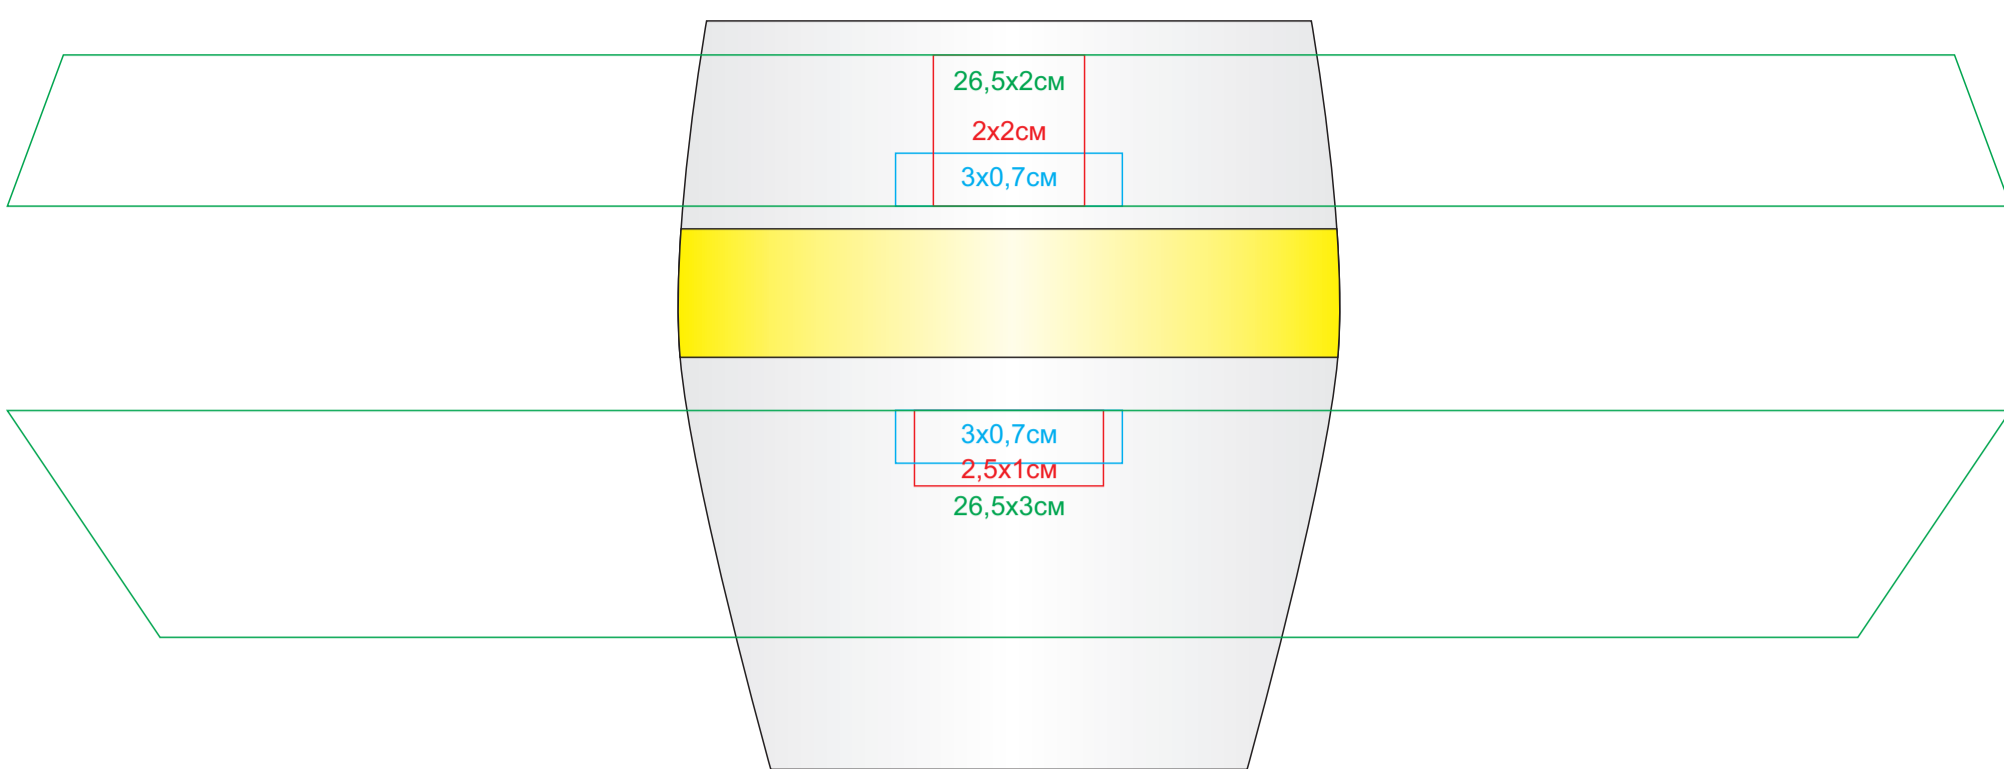

Термокружка LINE, белая, сталь, 300 мл

арт. 33500

методы нанесения: гравировка, круговая гравировка, тампопечать

33500/03

33500/08

33500/24

33500/11

33500/05

33500/15

33500/18

33500/30

33500/22

33500/35