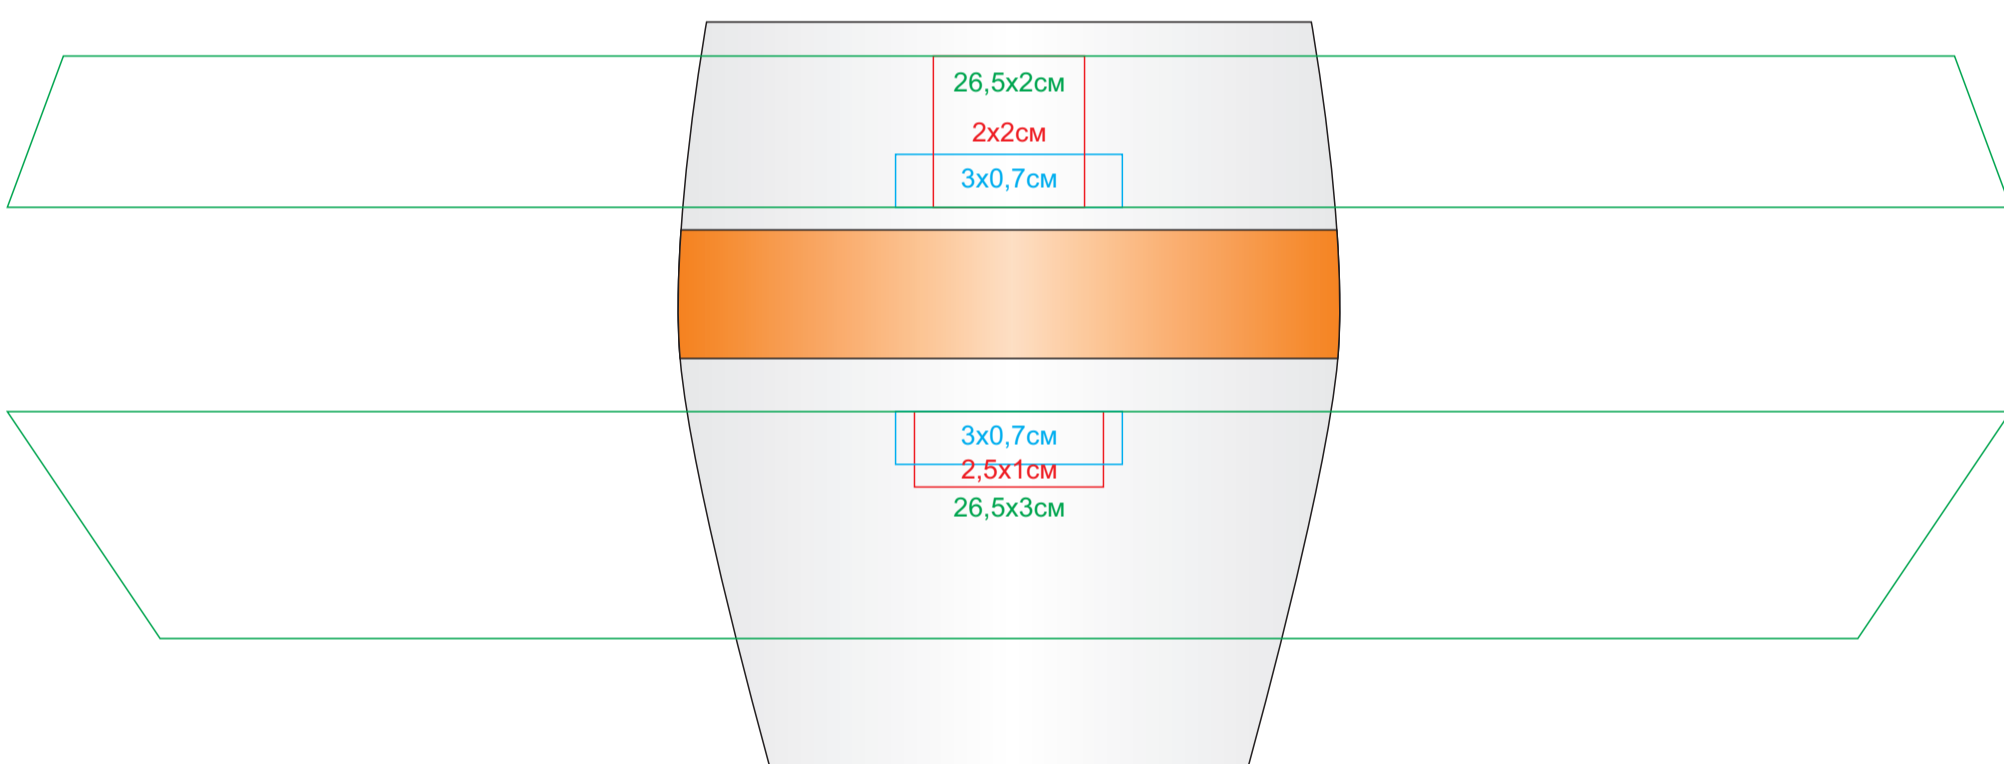

Термокружка LINE, белая, сталь, 300 мл

арт. 33500

методы нанесения: гравировка, круговая гравировка, тампопечать

33500/03

33500/08

33500/24

33500/11

33500/05

33500/15

33500/18

33500/30

33500/22

33500/35