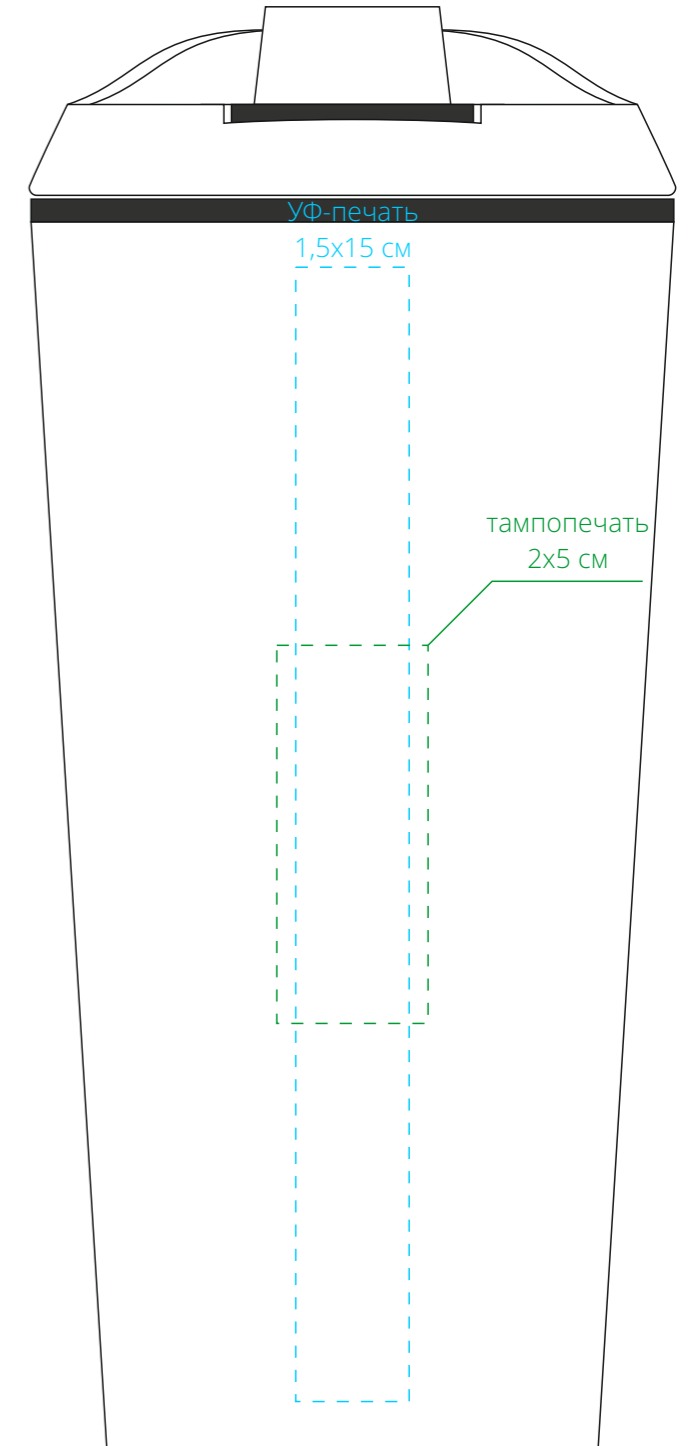

Арт. 13763
Термостакан Edda
M1:1

слева от поильника

на стороне поильника

справа от поильника

*на противоположной
от поильника стороне*