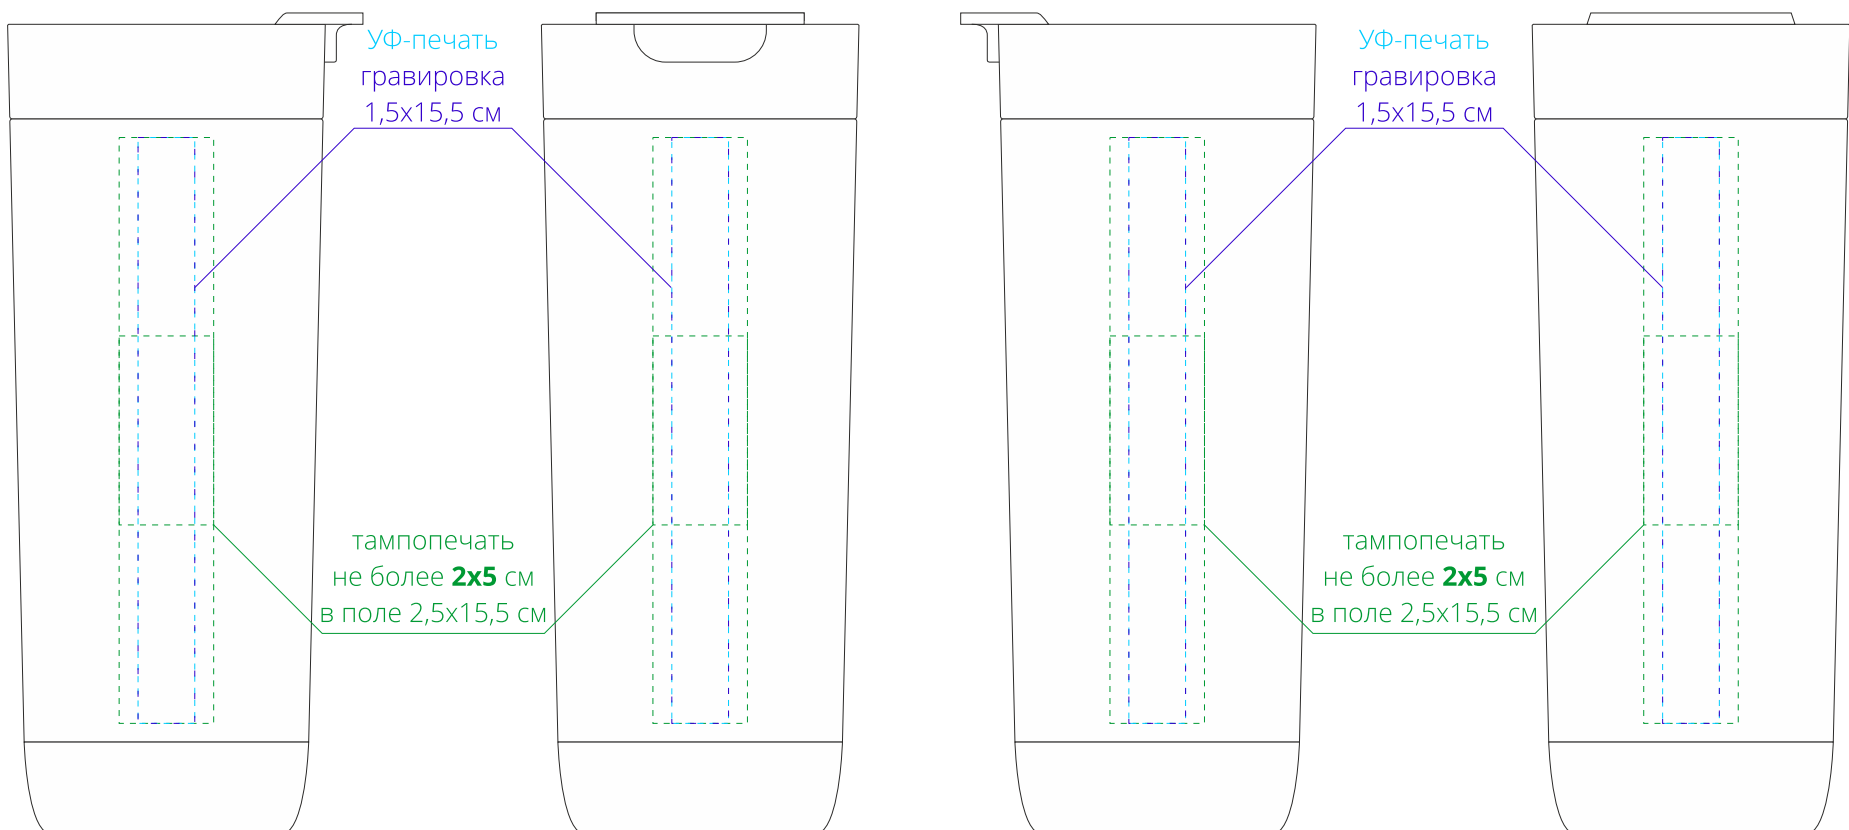

Арт. 13556  
Термостакан Steady  
M1:2

слева от поильника

на стороне с поильником

справа от поильника

на противоположной стороне  
от поильника

на стороне с поильником