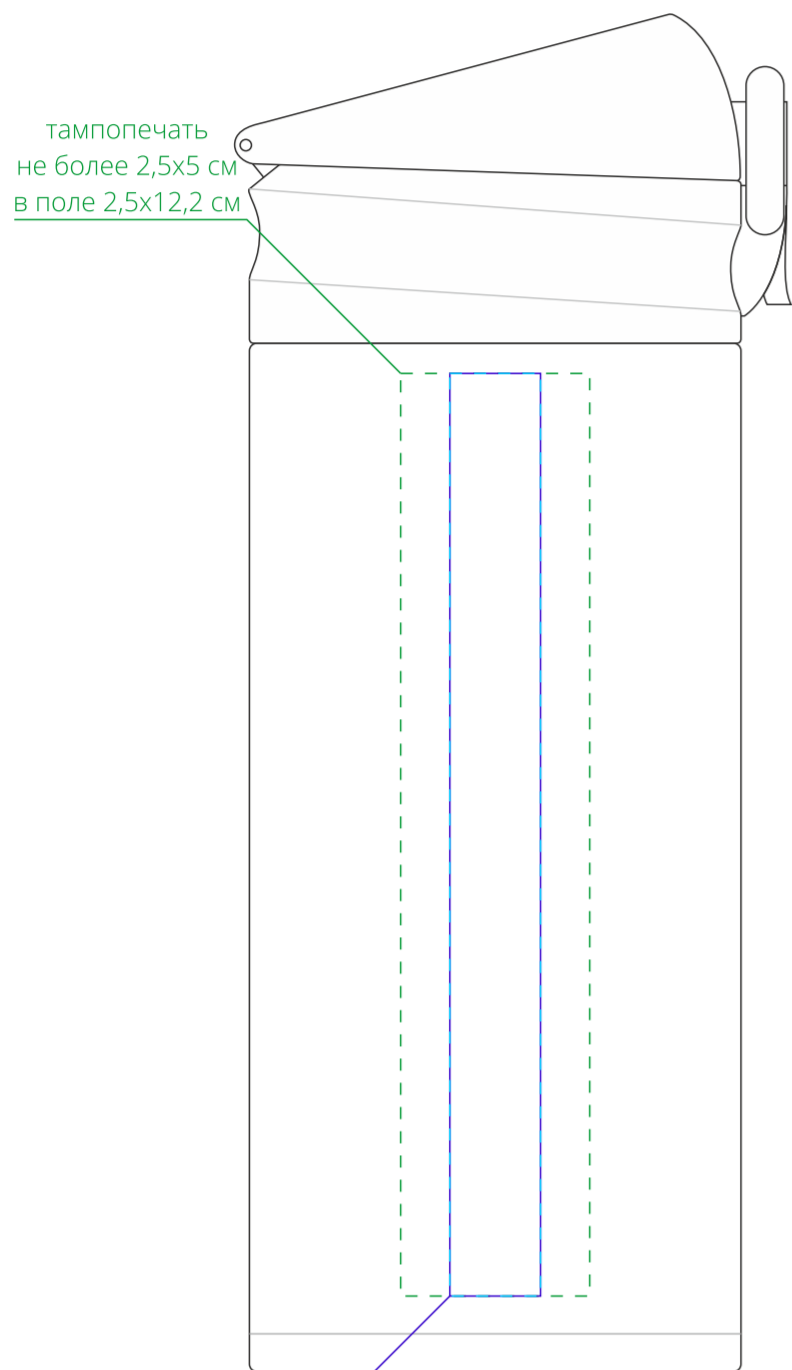

тампопечать
не более 2,5x5 см
в поле 2,5x12,2 см

УФ-печать
гравировка
1,2x12,2 см

слева от поильника

на стороне с поильником

справа от поильника

на противоположной
стороне от поильника