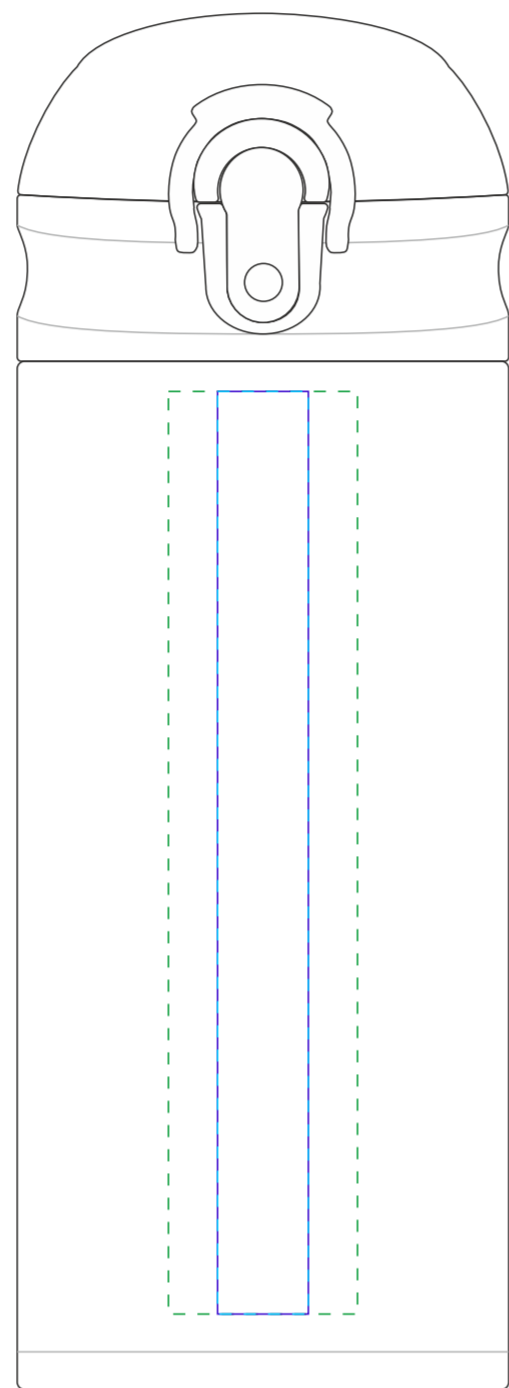

тампопечать
не более 2,5x5 см
в поле 2,5x12,2 см

УФ-печать
гравировка
1,2x12,2 см

слева от поильника

на стороне с поильником

справа от поильника

на противоположной
стороне от поильника