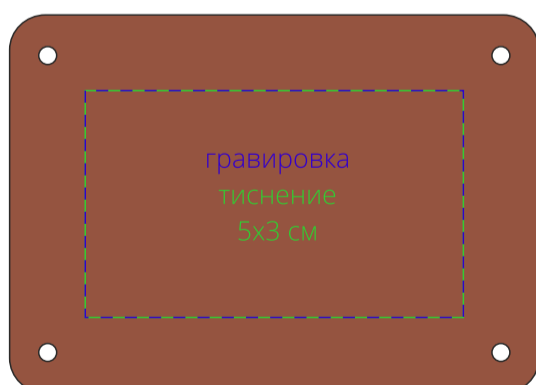

плед
M1:10

M1:1

бирка*

лента
70x20 мм

ПВХ-шеvron
38x18 мм

***Внимание! Бирка идет в комплекте с пледом.**

Важно!

Для вышивного шеврона:

- нанесение можно сделать на изделии в любом месте с учетом отступа 5 см от края;
- не рекомендовано делать нанесение максимально возможного размера, так как это придаст изделию дополнительную жесткость. Оптимальный размер 10x5 см.