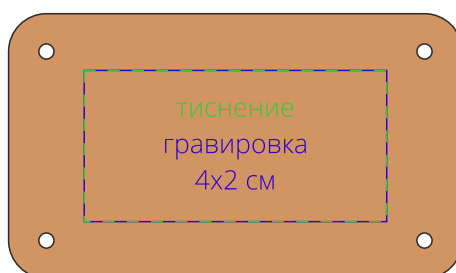

Арт. 20106
Плед Grasse
M1:10

бирка
M1:1

Внимание!

Бирка идет в комплекте с пледом.

Бирка может быть пришита в любом месте с учетом отступа 1 см от края.