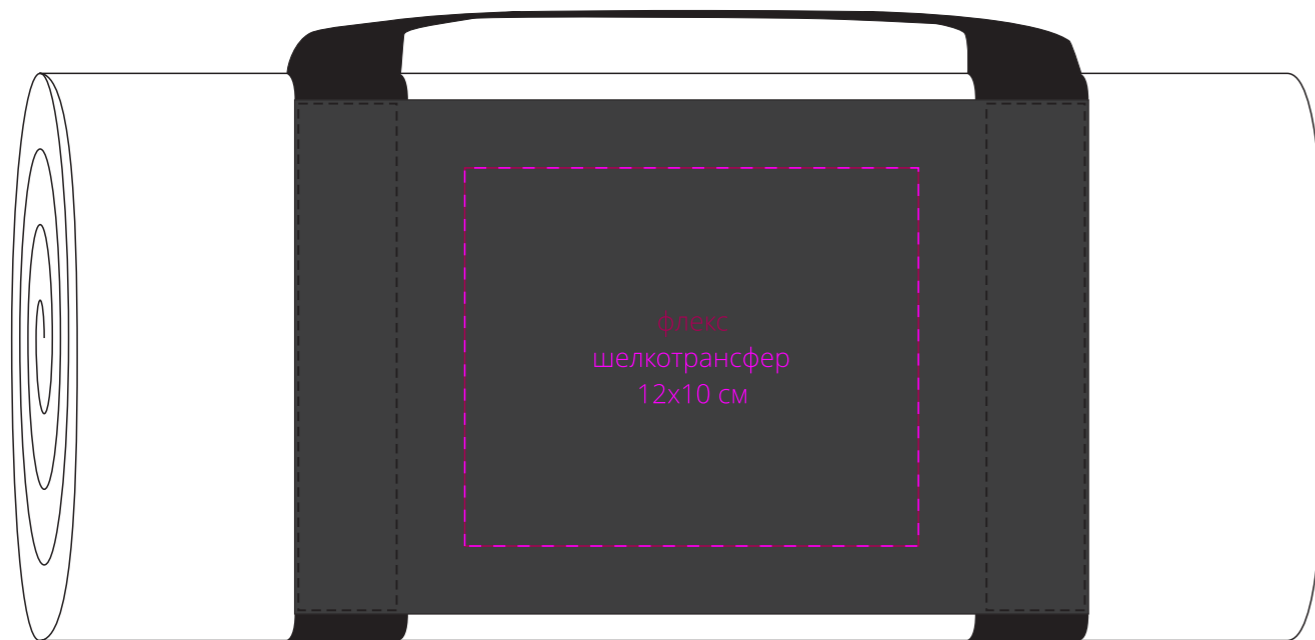

Арт. 11248
Дорожный плед Voyager

M1:2
ремень

вышивной шеврон
100x50 мм
(возможен любой размер)

M1:10
плед

Важно!

Для лазерной гравировки:

- нанесение можно сделать в любом углу изделия, соблюдая отступ от края.

Для вышивки и вышивного шеврона:

- нанесение можно сделать на изделии в любом месте с учетом отступа 1 см от края;

- не рекомендовано делать нанесение максимально возможного размера, так как это придаст изделию дополнительную жесткость. Оптимальный размер 10x5 см.