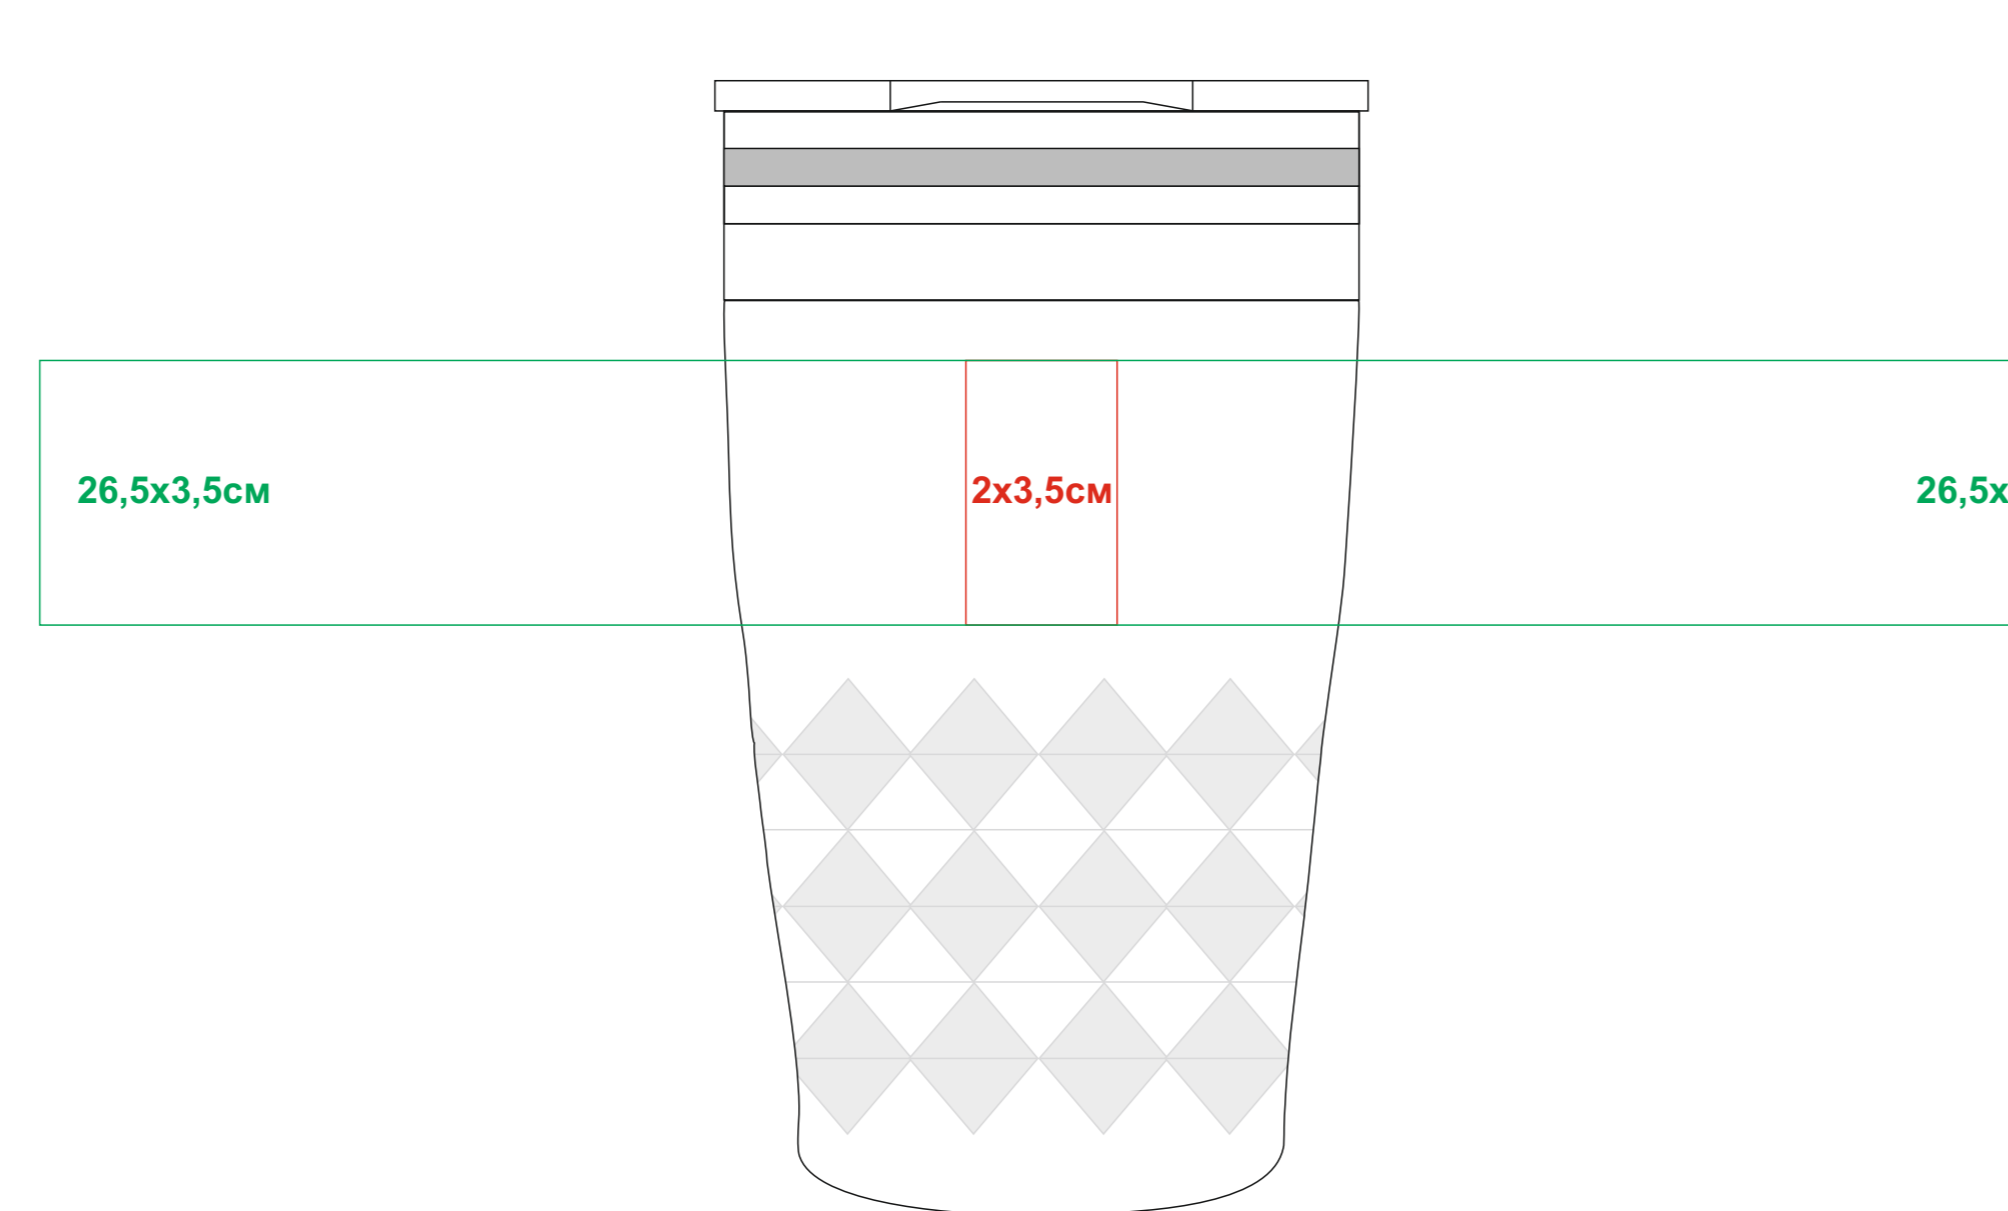

Термокружка вакуумная "Cristal»
Артикул:22112
Метод: гравировка, круговая гравировка

22112/24

Лицо

Оборот

Слева от лица

Справа от лица

22112/35

Лицо

Оборот

Слева от лица

Справа от лица

22112/01

Лицо

Оборот

Слева от лица

Справа от лица