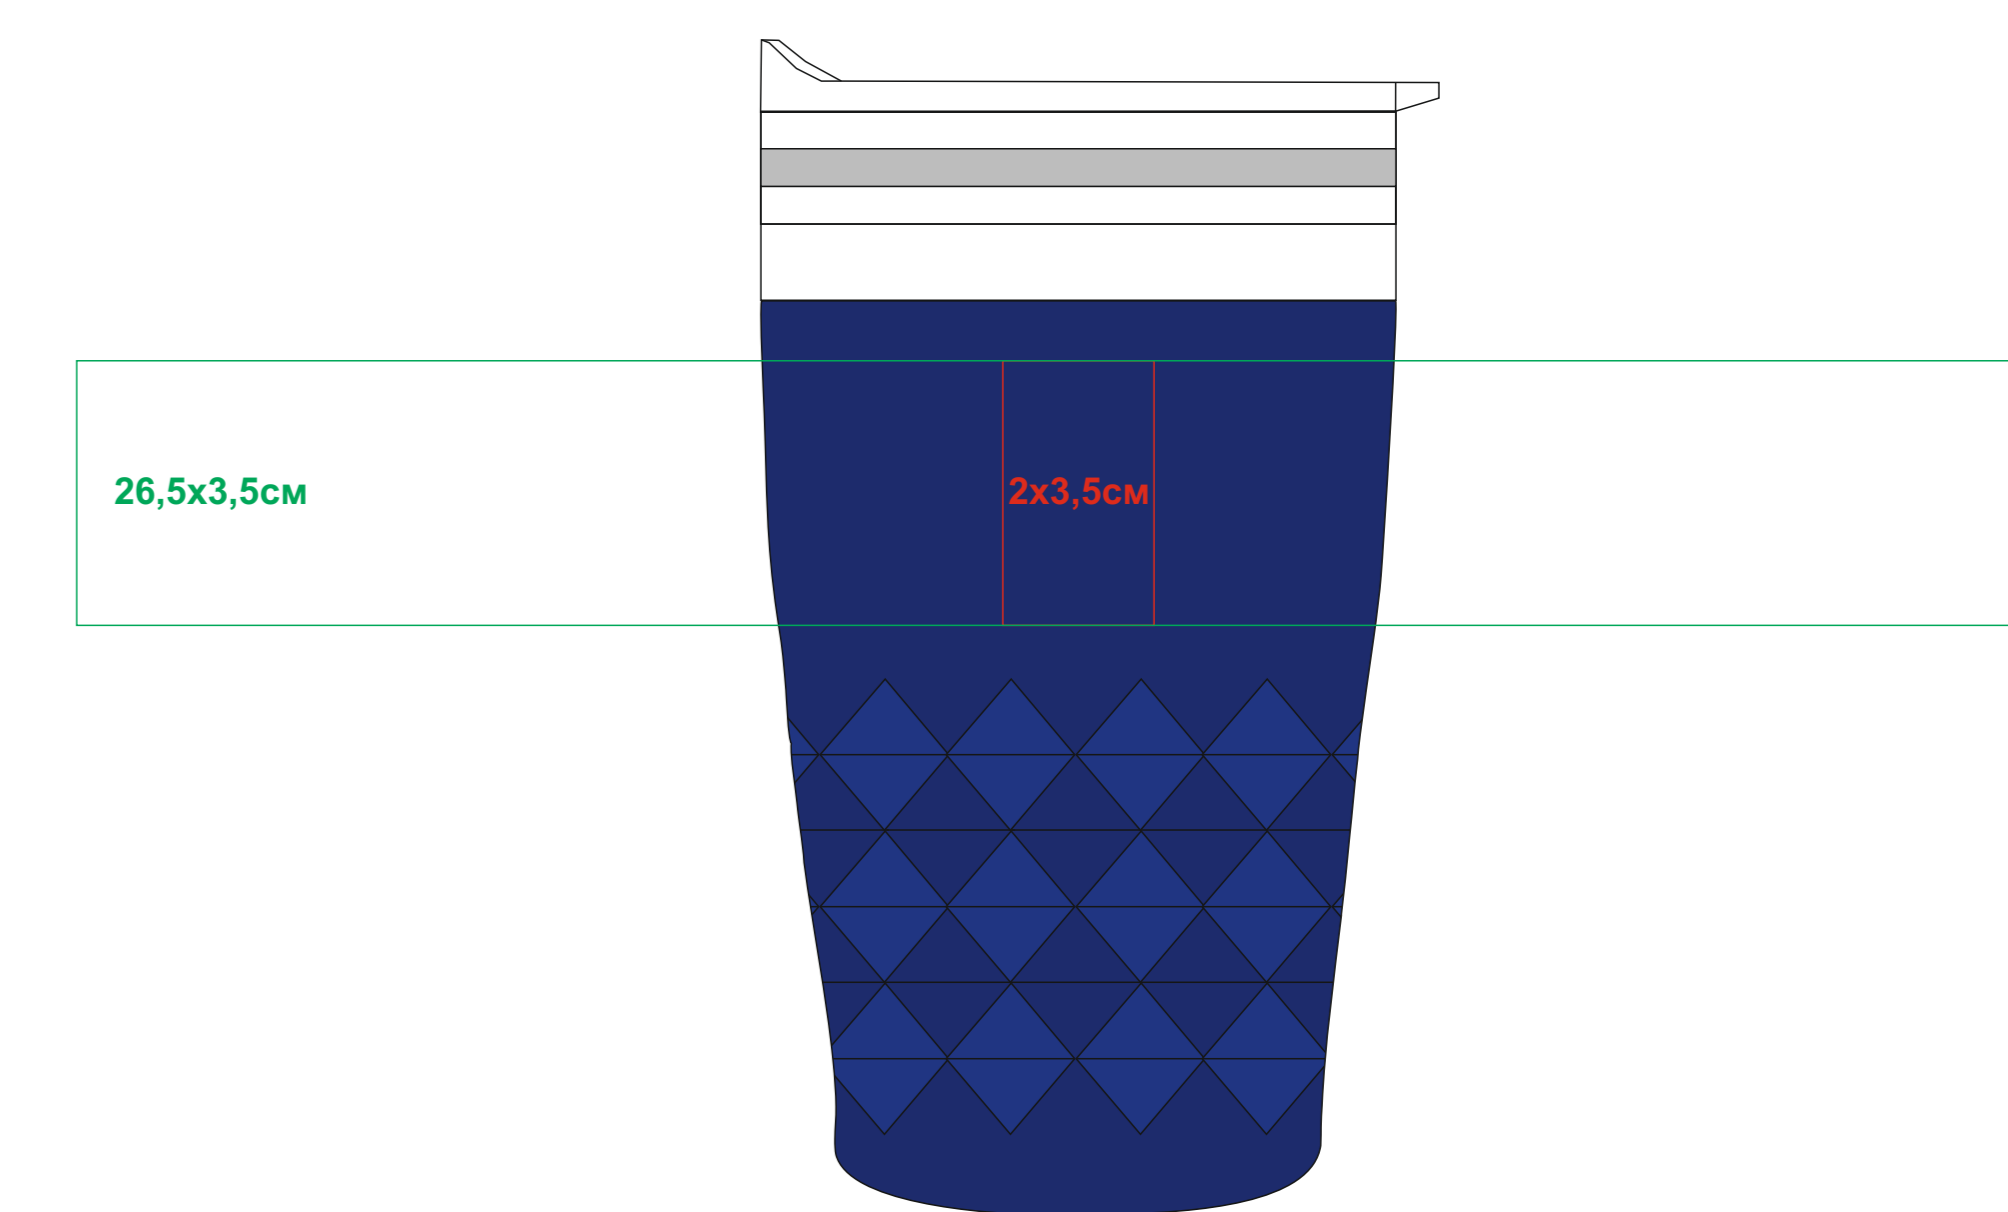

Термокружка вакуумная "Cristal»
Артикул:22112
Метод: гравировка, круговая гравировка

22112/24

Лицо

Оборот

Слева от лица

Справа от лица

22112/35

Лицо

Оборот

Слева от лица

Справа от лица

22112/01

Лицо

Оборот

Слева от лица

Справа от лица