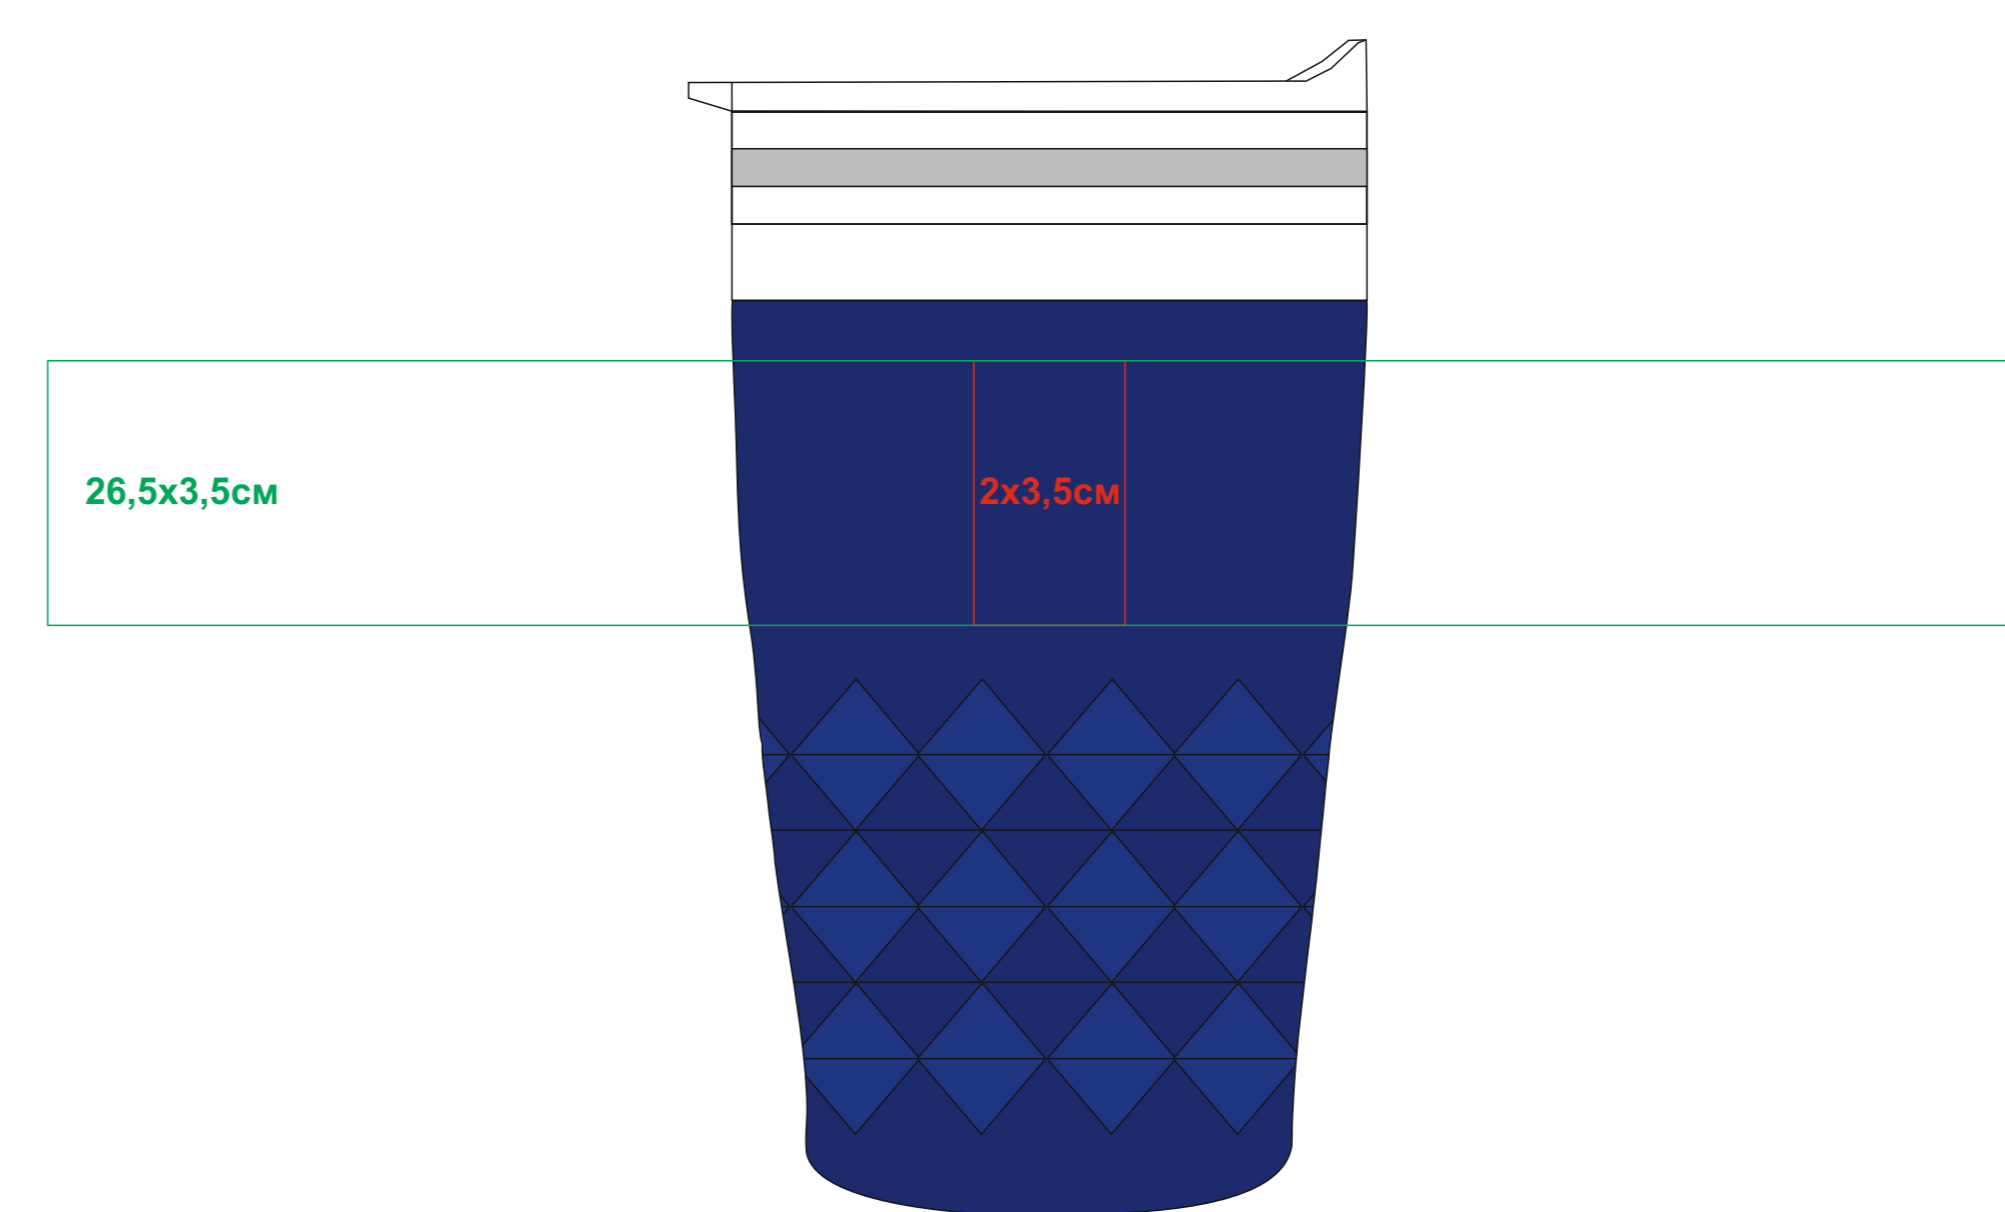

Термокружка вакуумная "Cristal»
Артикул:22112
Метод: гравировка, круговая гравировка

22112/24

Лицо

Оборот

Слева от лица

Справа от лица

22112/35

Лицо

Оборот

Слева от лица

Справа от лица

22112/01

Лицо

Оборот

Слева от лица

Справа от лица