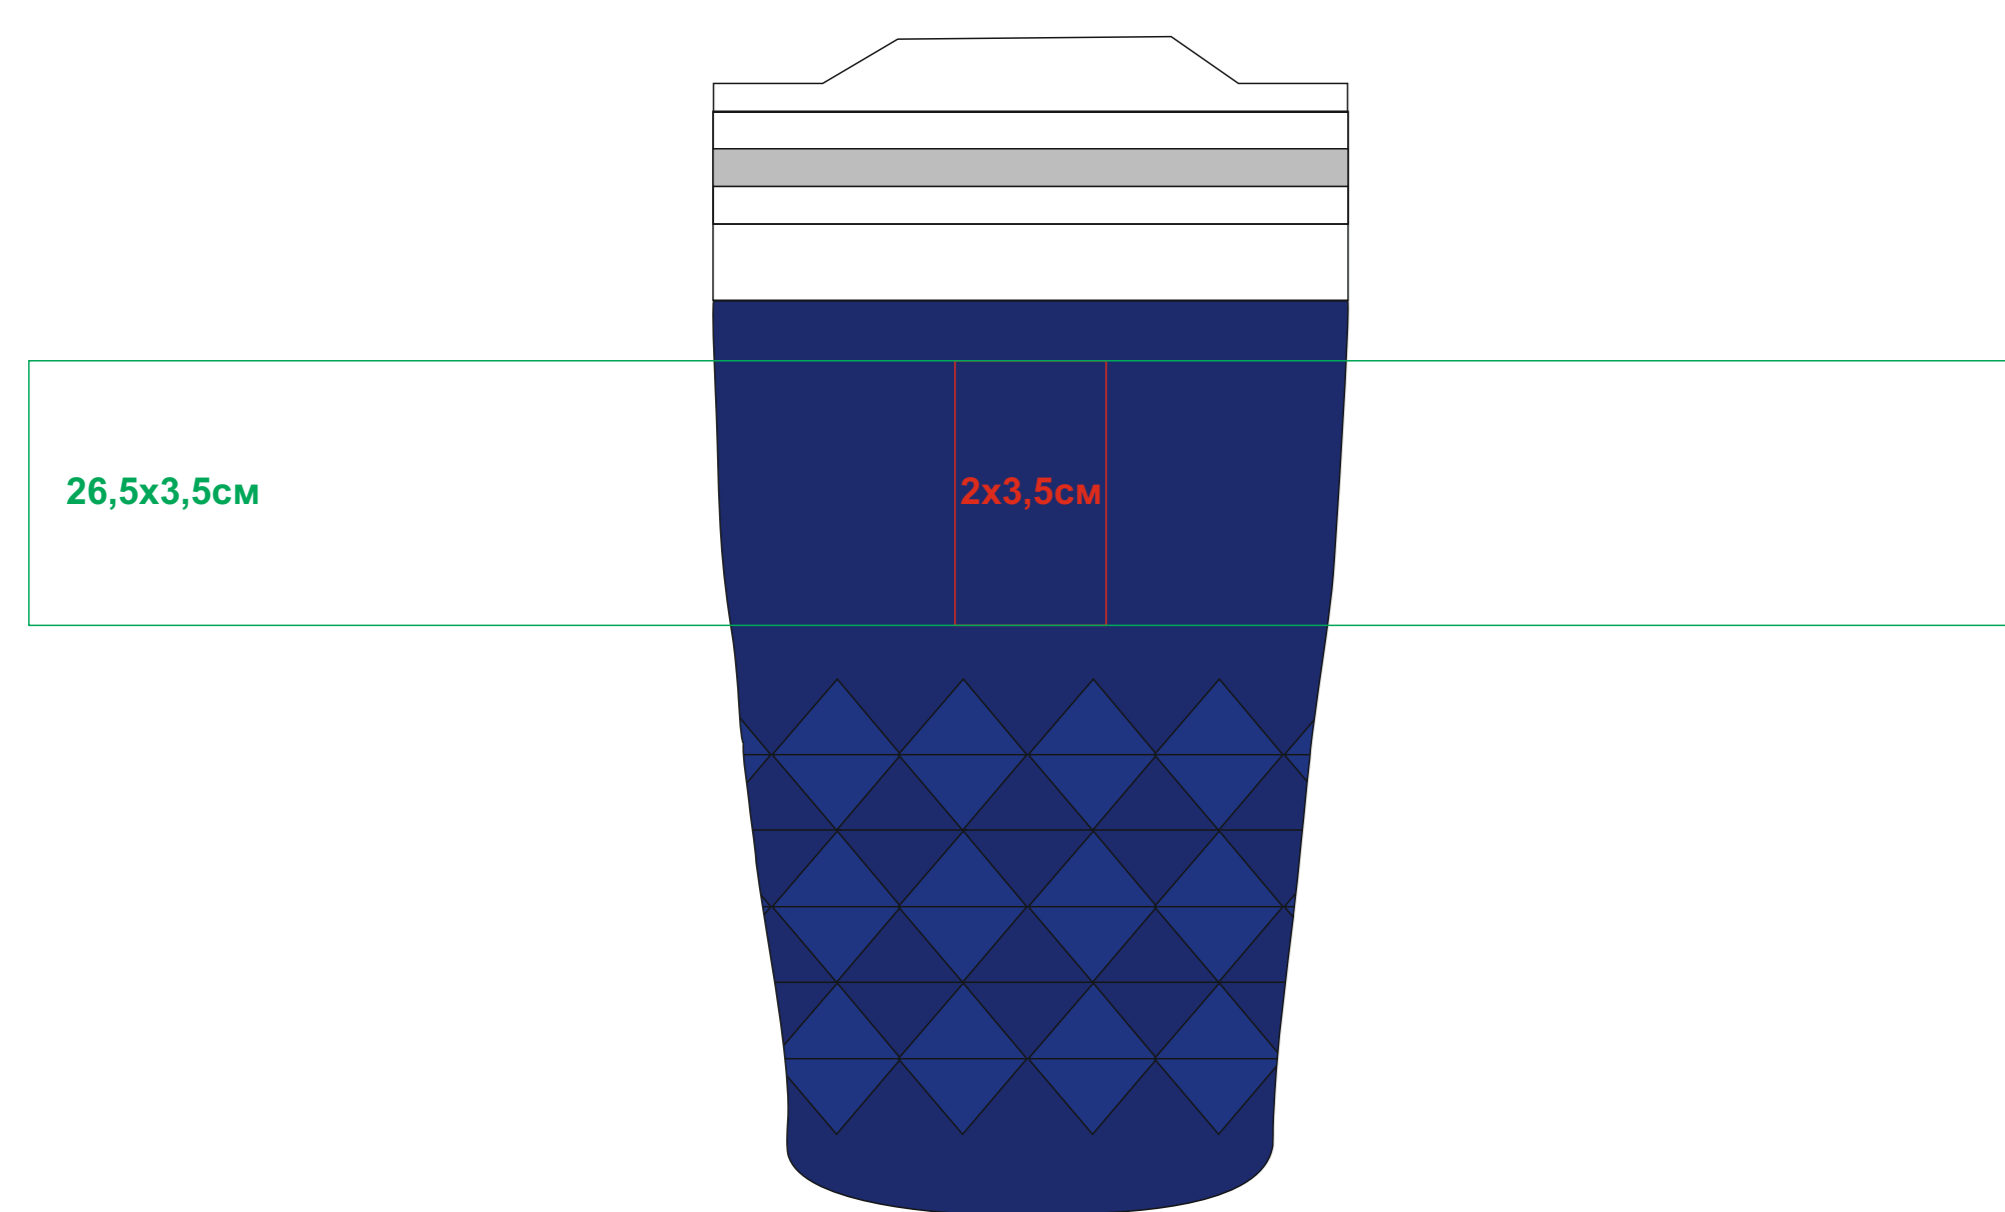

Термокружка вакуумная "Cristal»
Артикул:22112
Метод: гравировка, круговая гравировка

22112/24

Лицо

Оборот

Слева от лица

Справа от лица

22112/35

Лицо

Оборот

Слева от лица

Справа от лица

22112/01

Лицо

Оборот

Слева от лица

Справа от лица