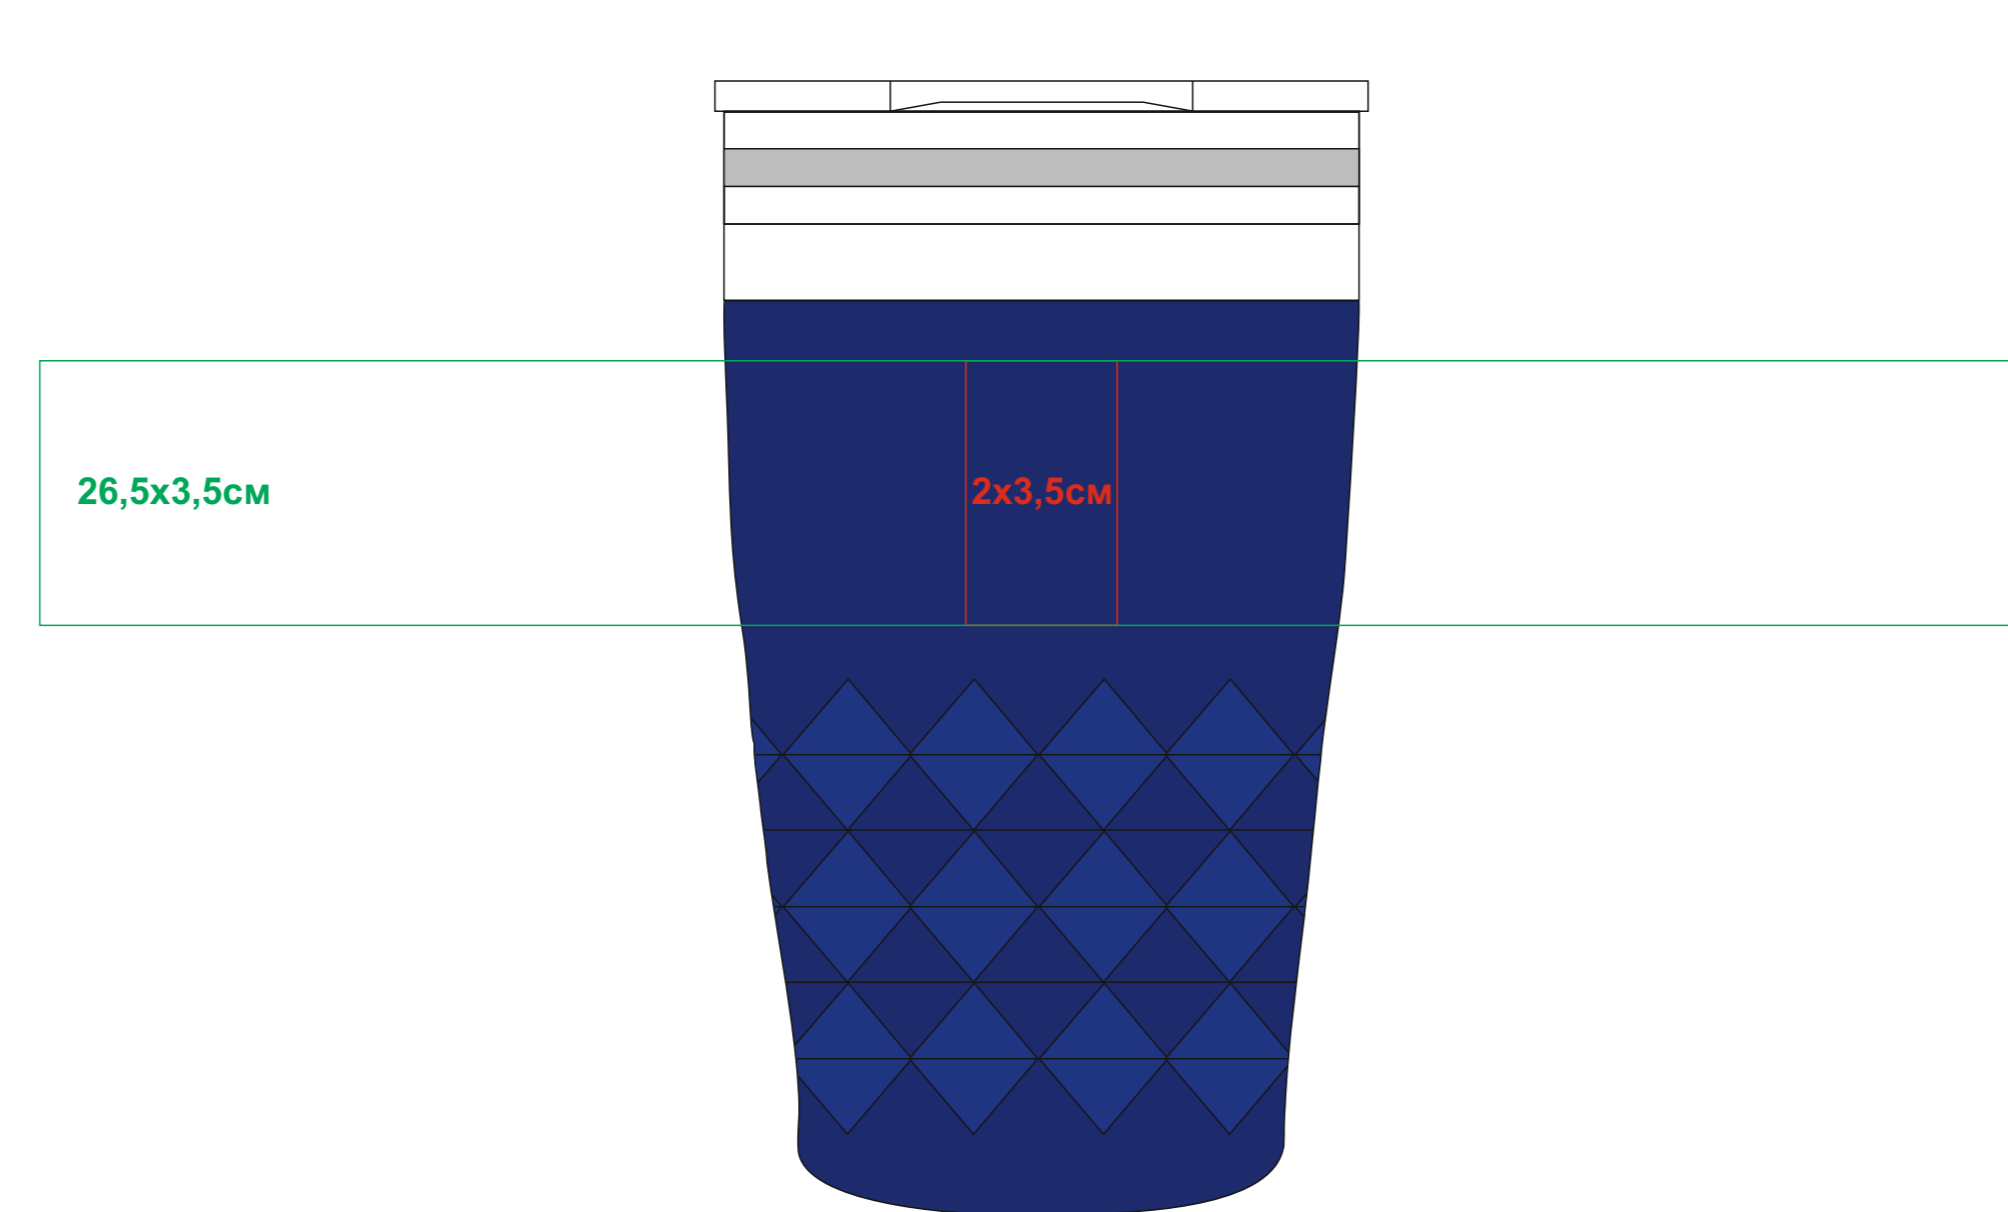

Термокружка вакуумная "Cristal»
Артикул:22112
Метод: гравировка, круговая гравировка

22112/24

Лицо

Оборот

Слева от лица

Справа от лица

22112/35

Лицо

Оборот

Слева от лица

Справа от лица

22112/01

Лицо

Оборот

Слева от лица

Справа от лица