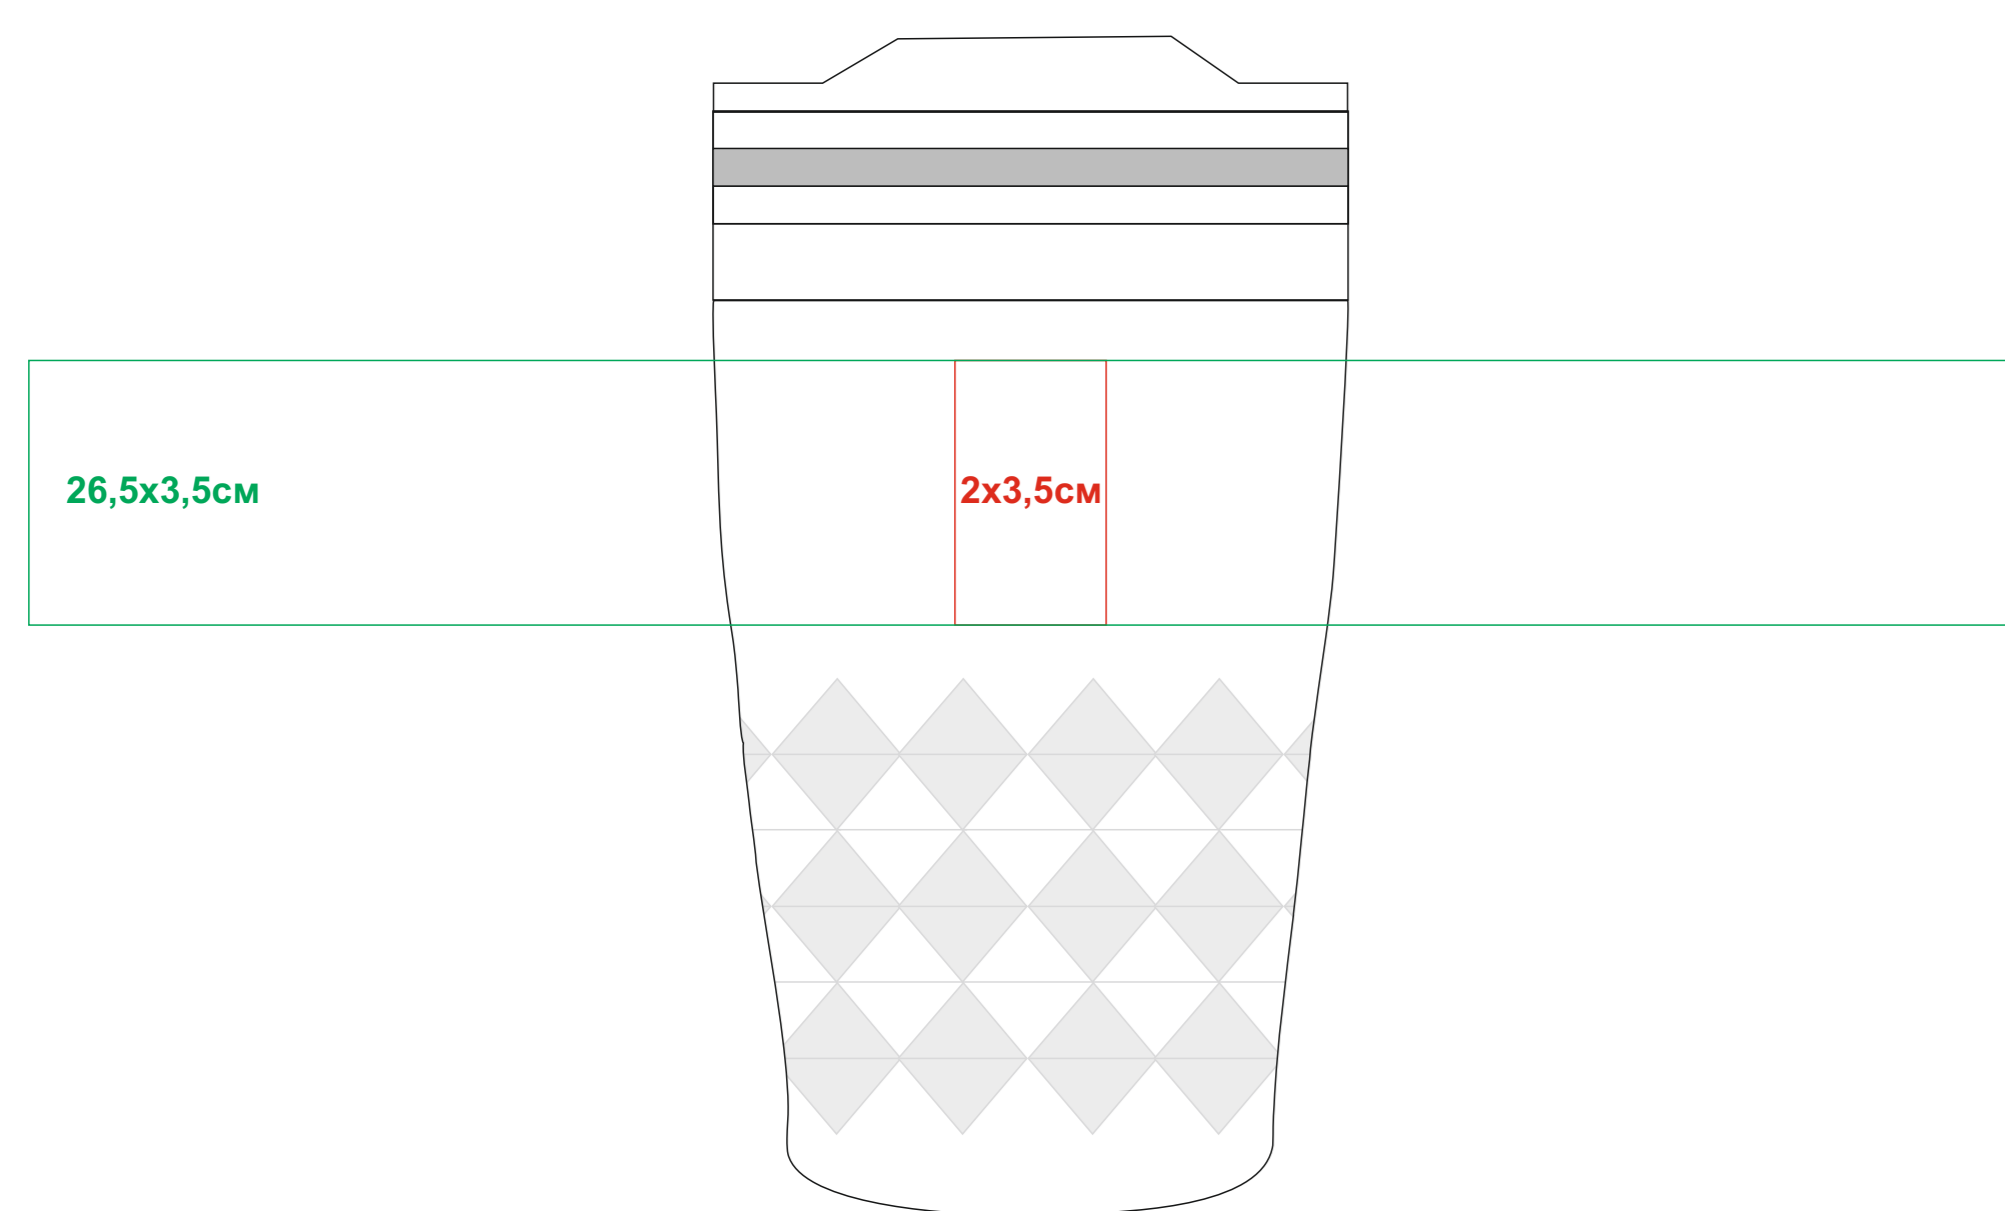

Термокружка вакуумная "Cristal»
Артикул:22112
Метод: гравировка, круговая гравировка

22112/24

Лицо

Оборот

Слева от лица

Справа от лица

22112/35

Лицо

Оборот

Слева от лица

Справа от лица

22112/01

Лицо

Оборот

Слева от лица

Справа от лица