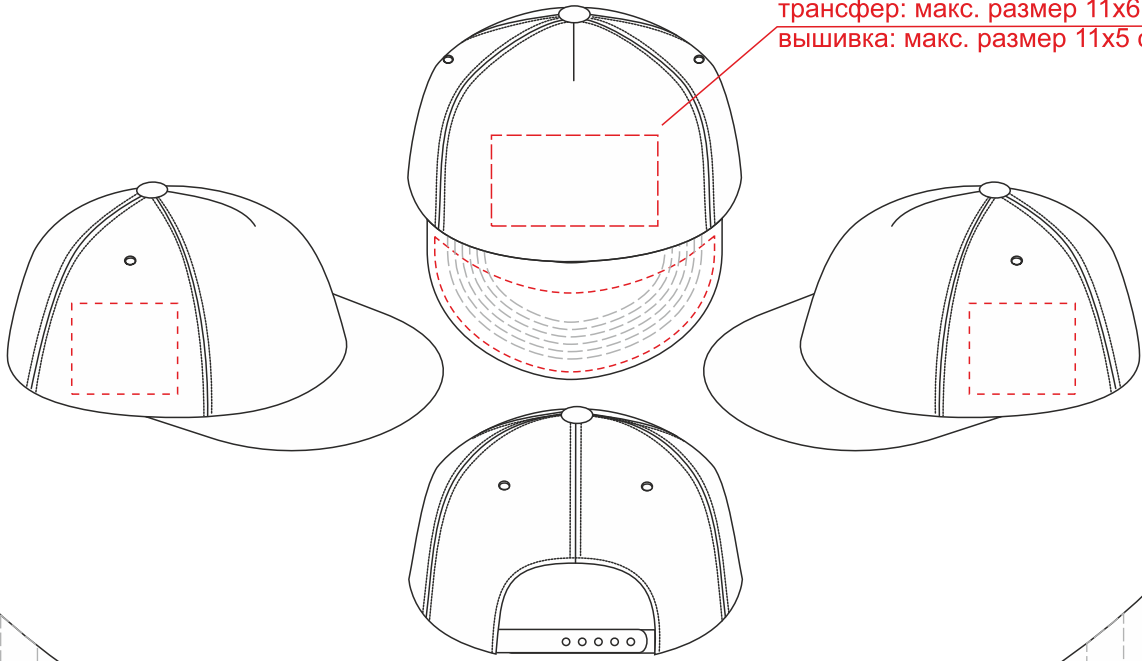

Бейсболка SONIC

м 1:5

трансфер: макс. размер 11x6 см
вышивка: макс. размер 11x5 см

козырек
масштаб 1:1