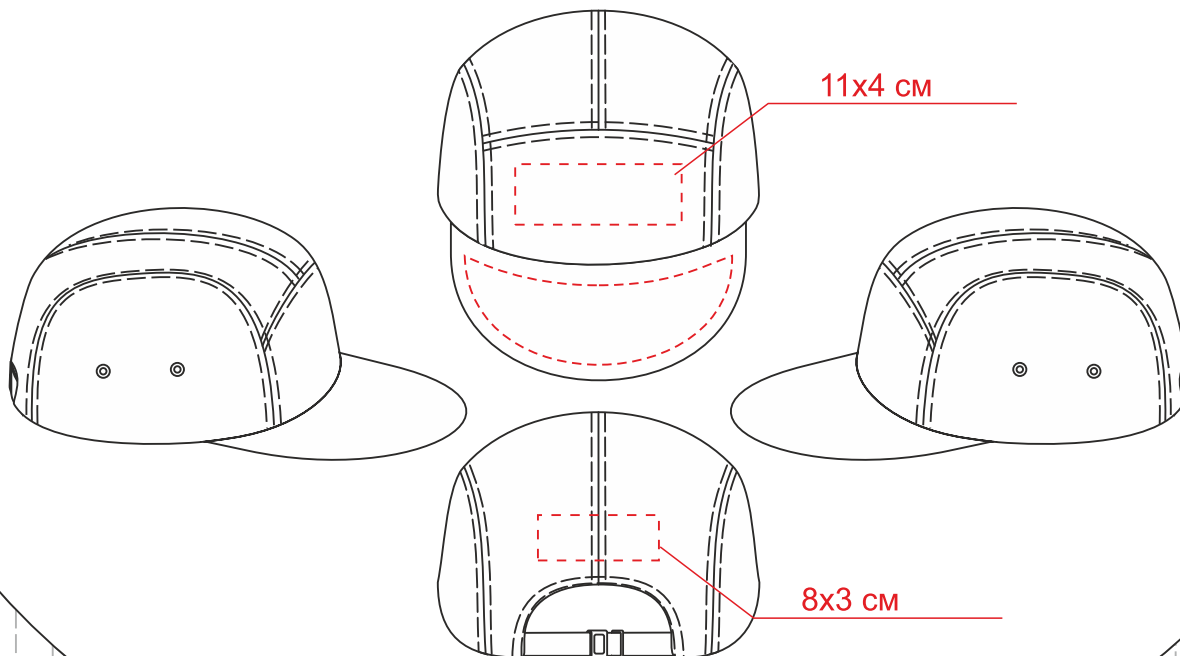

м 1:5

козырек  
масштаб 1:1

18,5x9 см