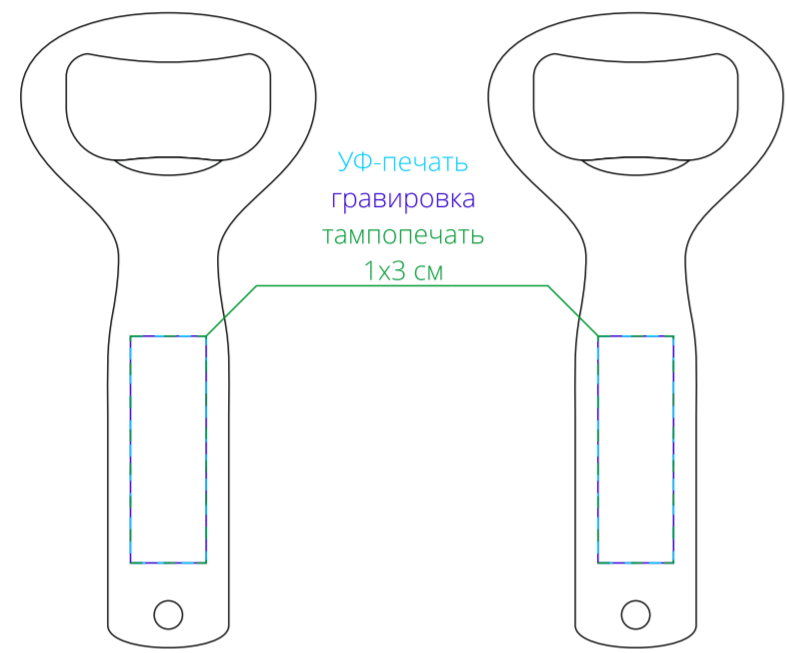

Арт. 13298

Сумка-холодильник с открывашкой, темно-красная

M1:1

*сторона а*

*сторона б*