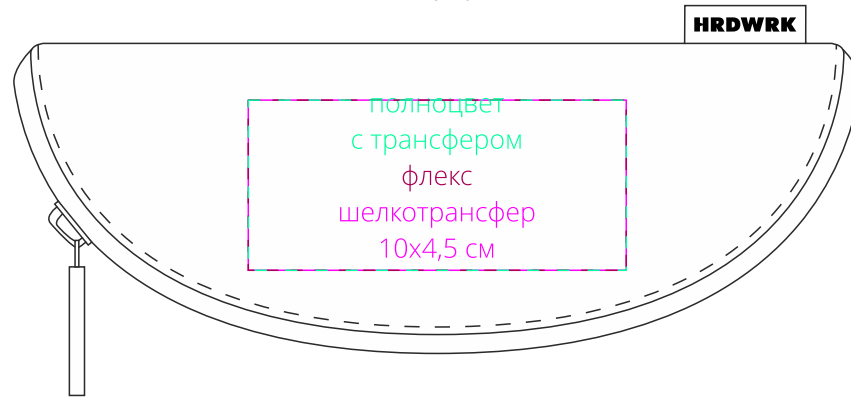

Арт. 71395  
Поясная сумка Hard Work  
M1:2

*сверху*

*лицо*

*оборот*