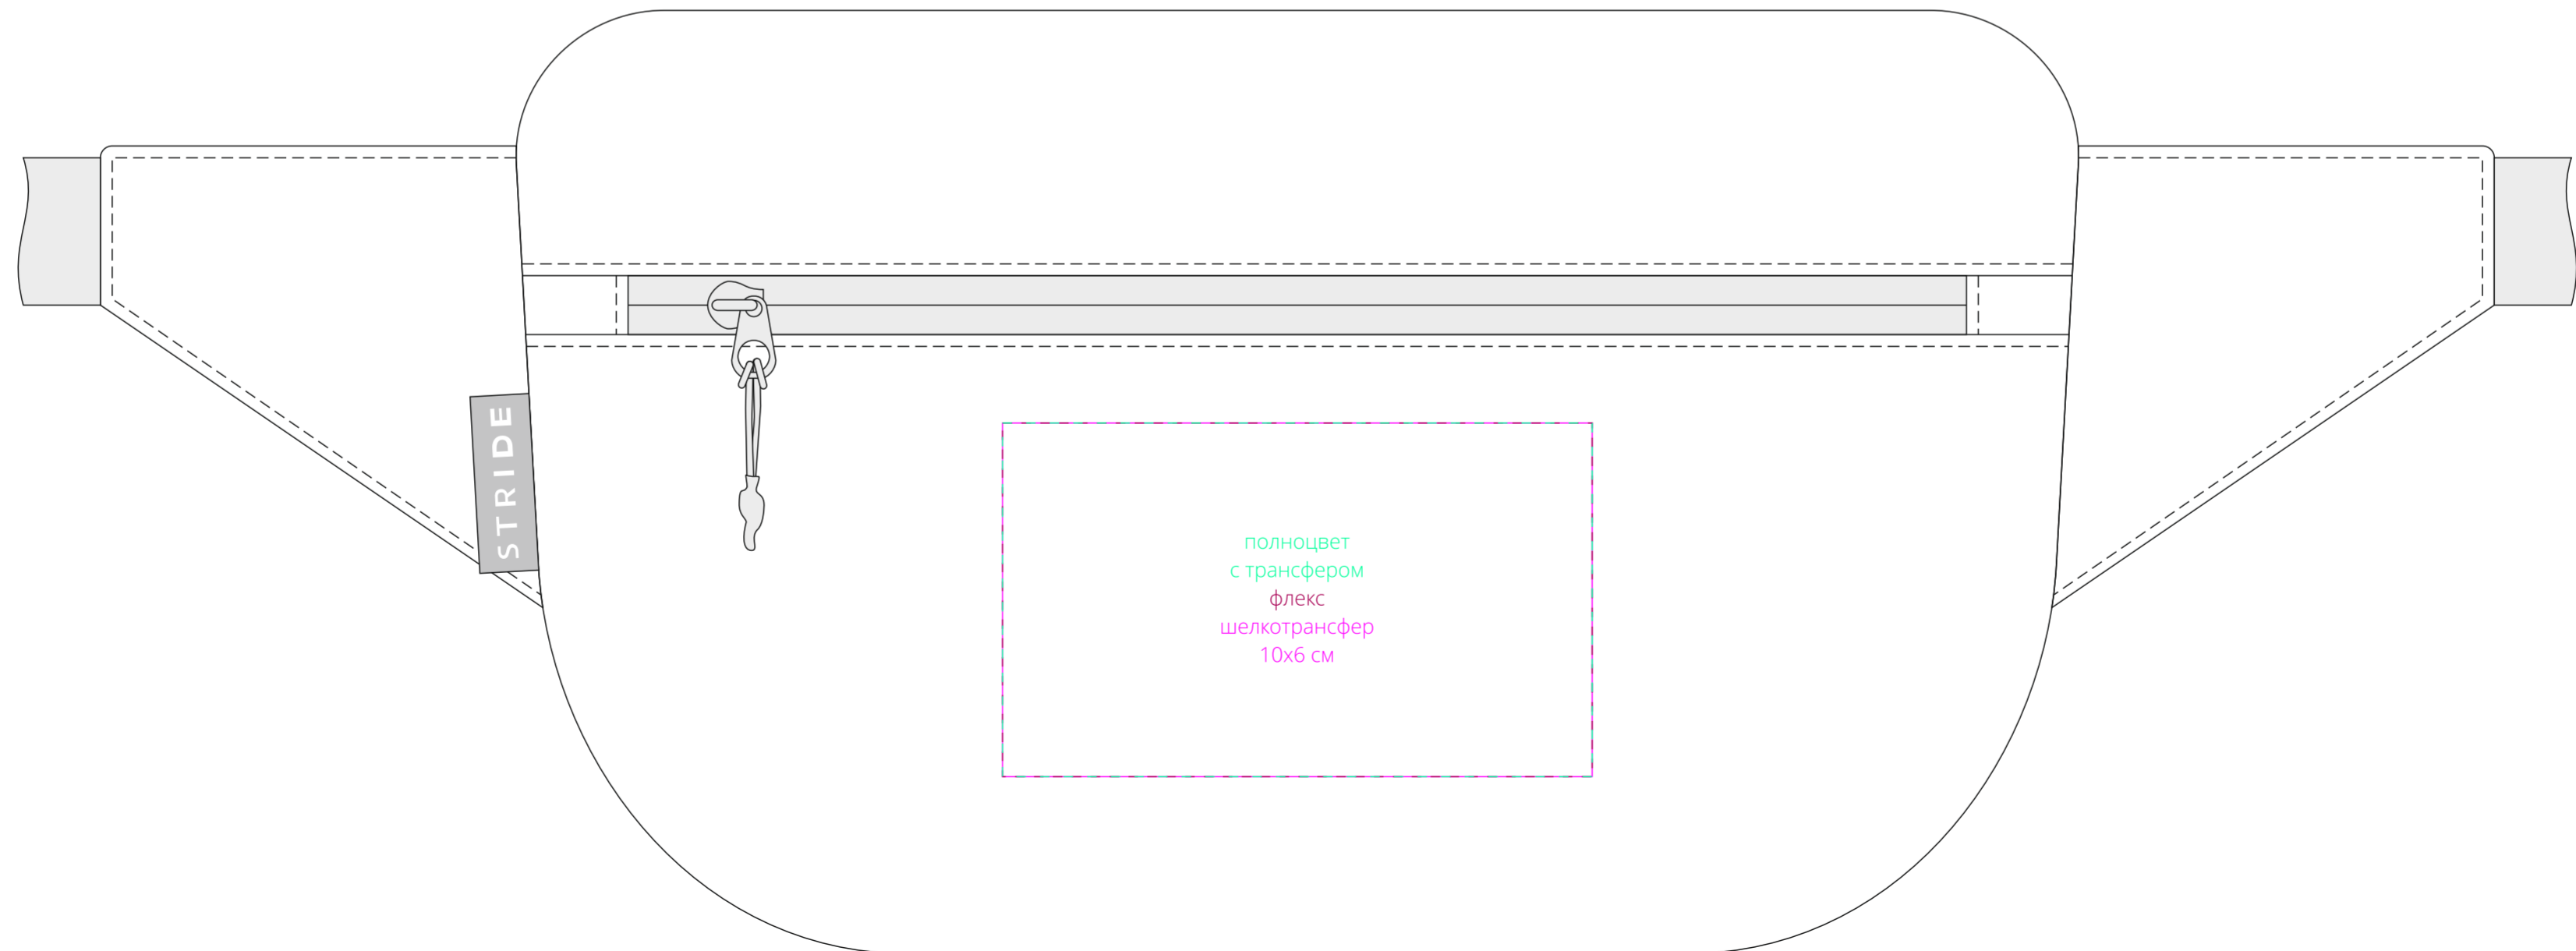

полноцвет
с трансфером
флекс
шелкотрансфер
6x6 см

лицо

STRIDE

полноцвет
с трансфером
флекс
шелкотрансфер
10x6 см

оборот