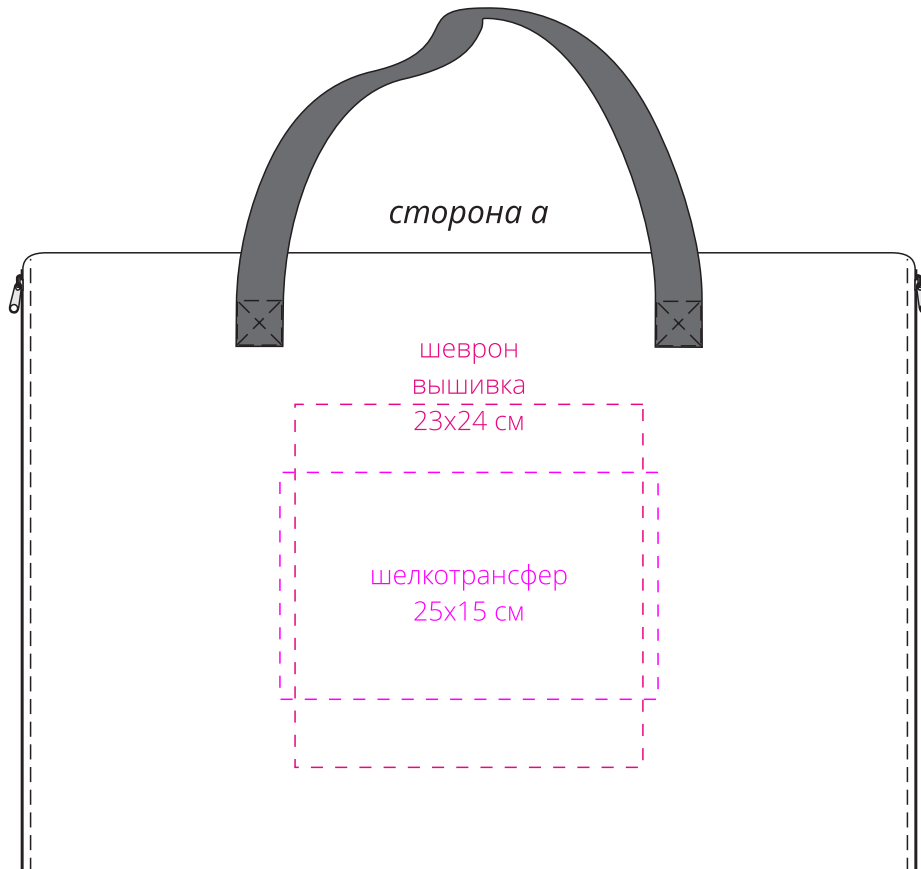

Арт. 315

Пляжная сумка-трансформер Camper Bag

M1:5

**Важно!**

**Для вышивки и вышивного шеврона:**

**- не рекомендовано делать нанесение максимально возможного размера, так как это придаст изделию дополнительную жесткость. Оптимальный размер 10x5 см.**