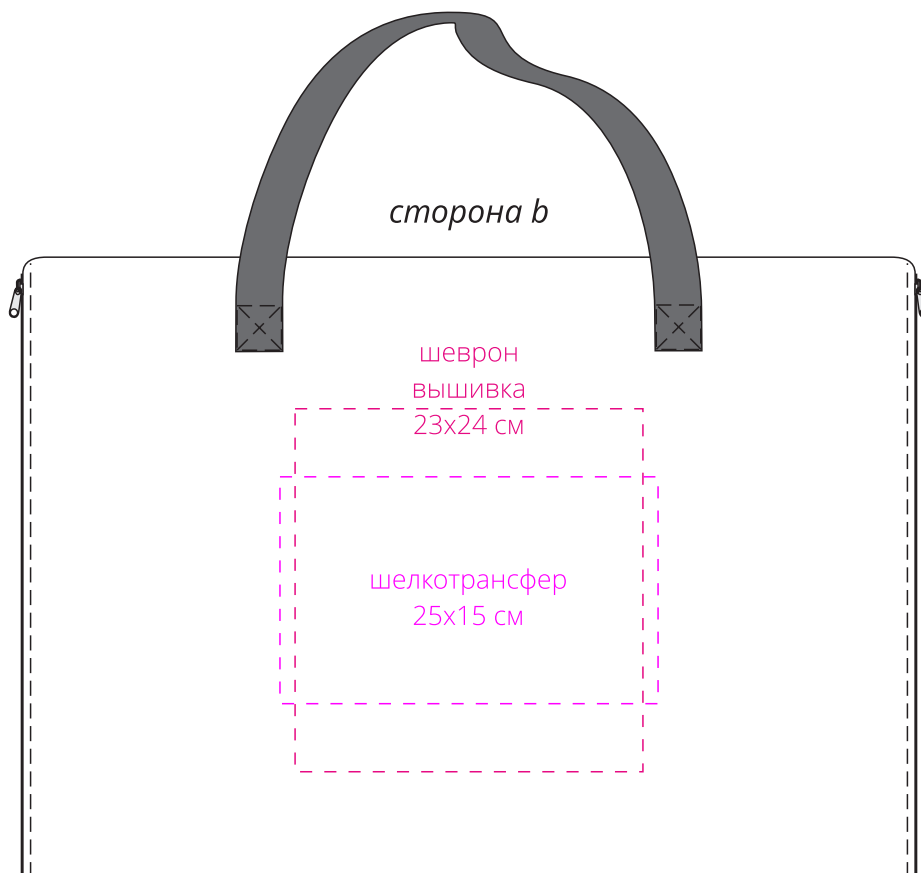

Арт. 315

Пляжная сумка-трансформер Camper Bag

M1:5

**Важно!**

**Для вышивки и вышивного шеврона:**

**- не рекомендовано делать нанесение максимально возможного размера, так как это придаст изделию дополнительную жесткость. Оптимальный размер 10x5 см.**