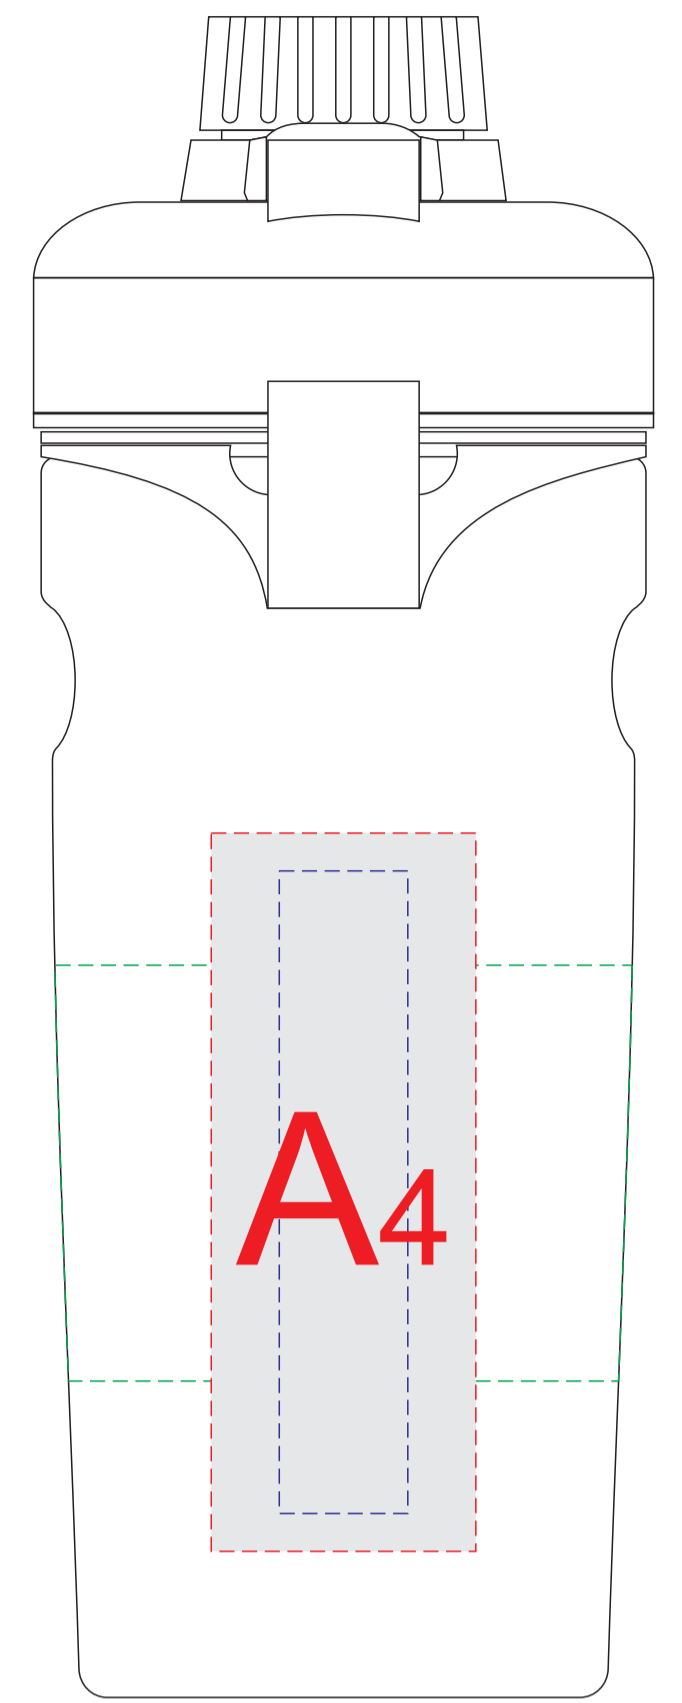

вид слева

вид спереди

вид справа

вид сзади

	Вид нанесения	Макс площадь (Ш*В)
A	Тампопечать	35x45мм
	Круговая трафаретная печать (1+0)	220x55мм
	Уф печать	17x85мм