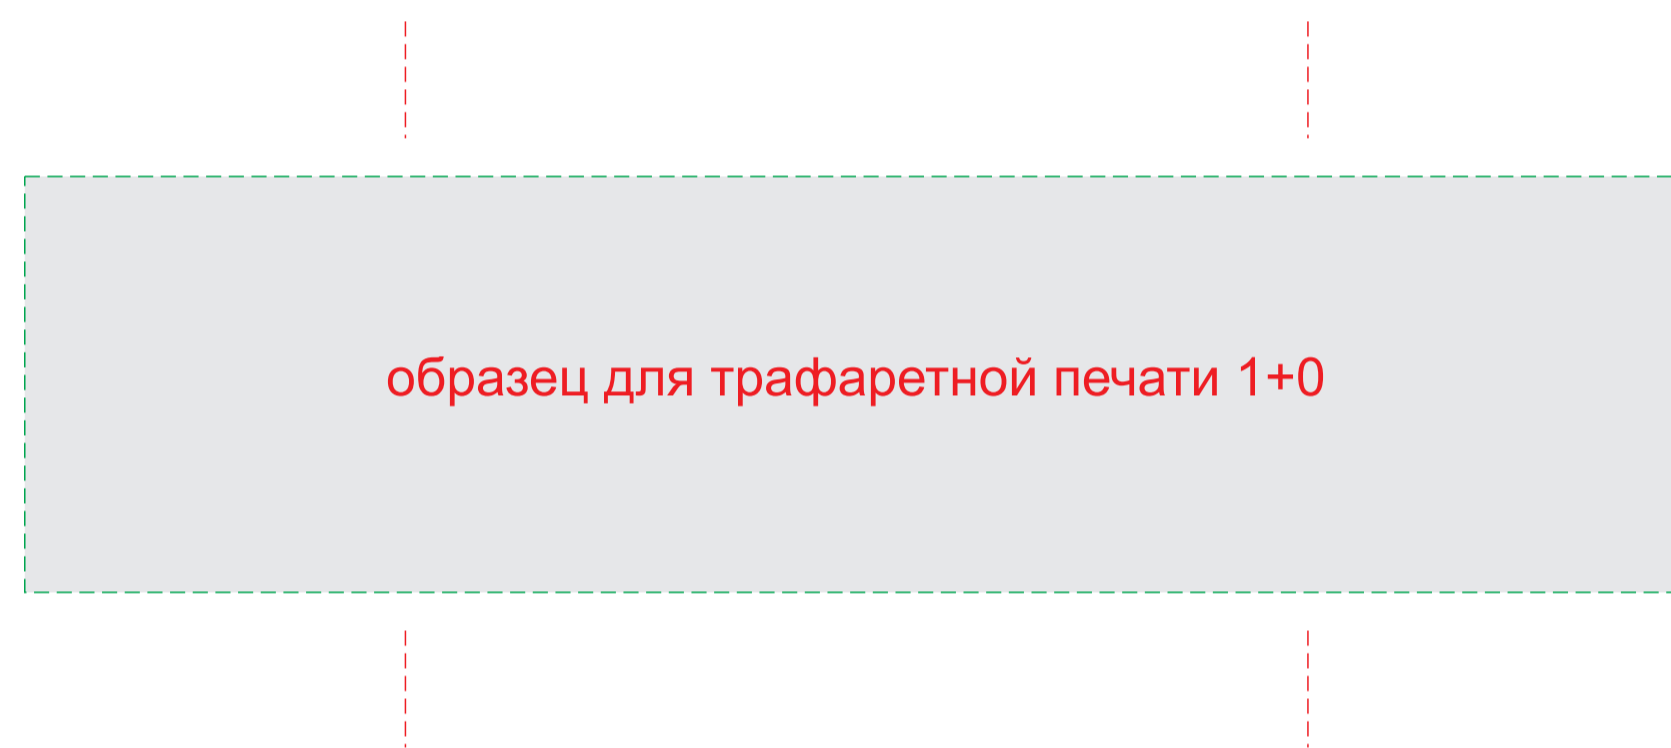

вид слева

вид спереди

вид справа

вид сзади

	Вид нанесения	Макс площадь (Ш*В)
A	Тампопечать	35x45мм
	Круговая трафаретная печать (1+0)	220x55мм
	Уф печать	17x85мм