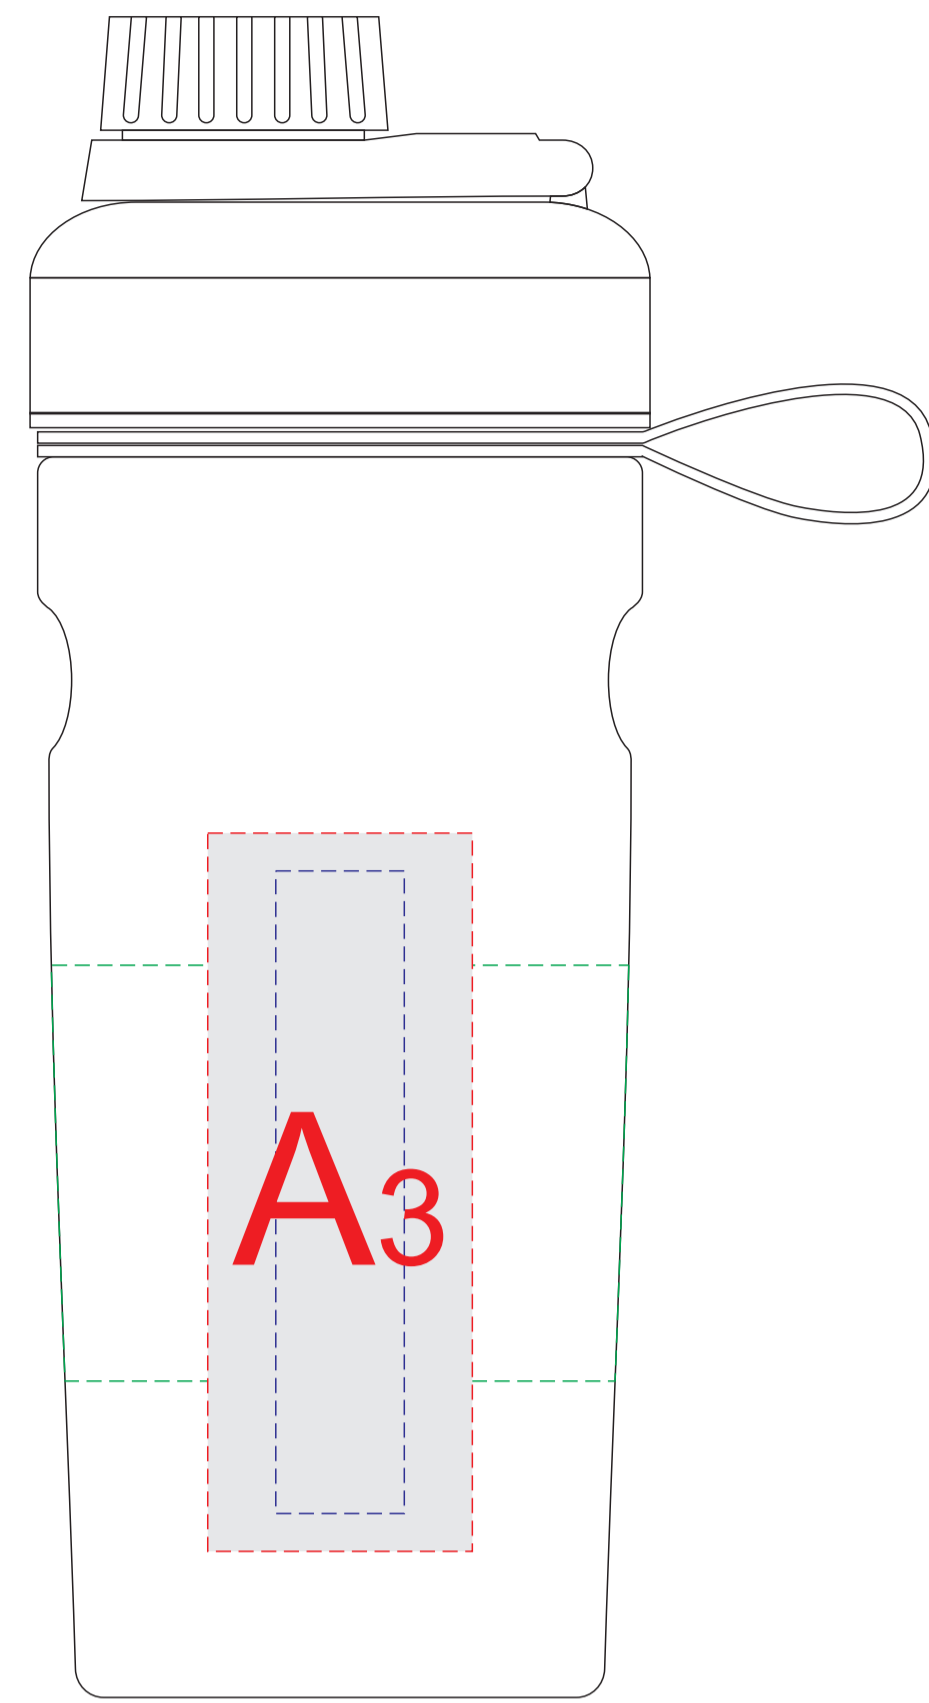

вид слева

вид спереди

вид справа

вид сзади

	Вид нанесения	Макс площадь (Ш*В)
A	Тампопечать	35x45мм
	Круговая трафаретная печать (1+0)	220x55мм
	Уф печать	17x85мм