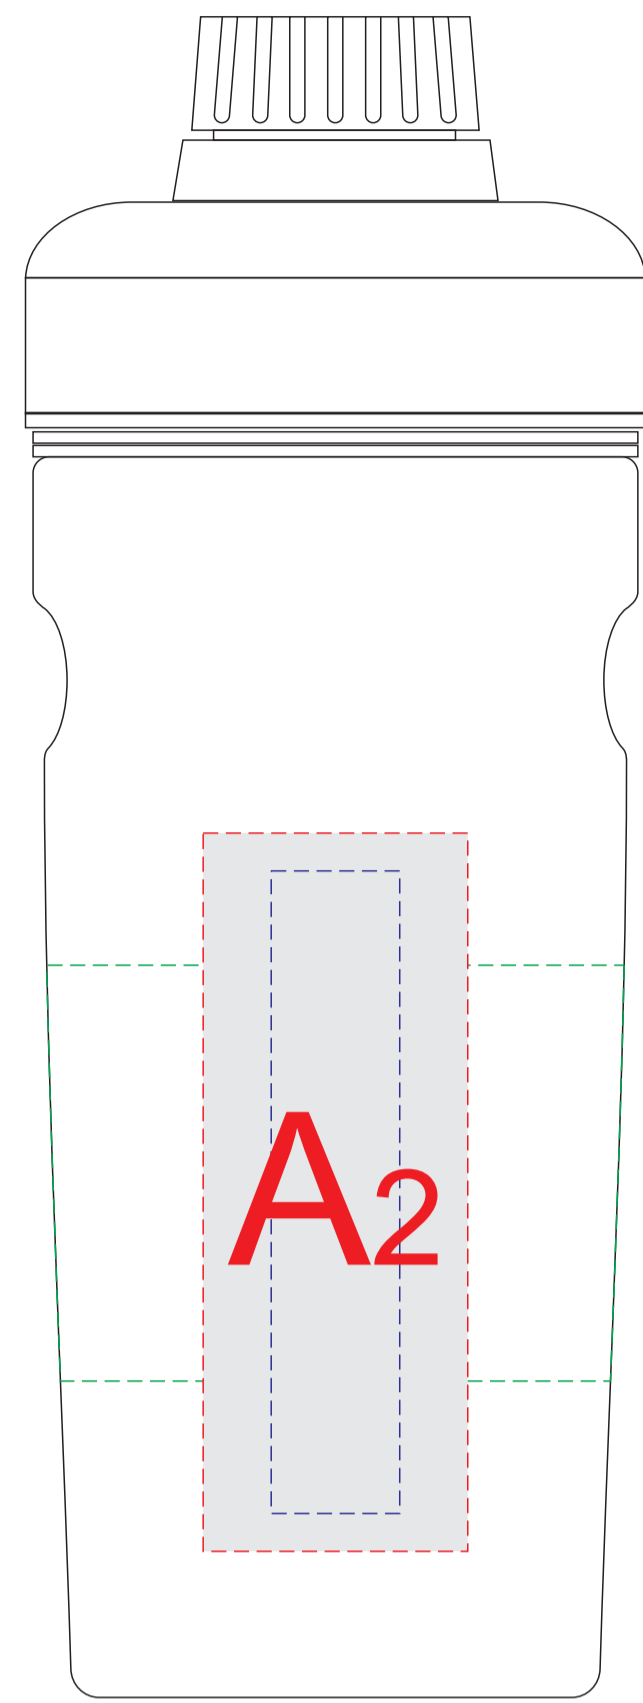

вид слева

вид спереди

вид справа

вид сзади

	Вид нанесения	Макс площадь (Ш*В)
A	Тампопечать	35x45мм
	Круговая трафаретная печать (1+0)	220x55мм
	Уф печать	17x85мм