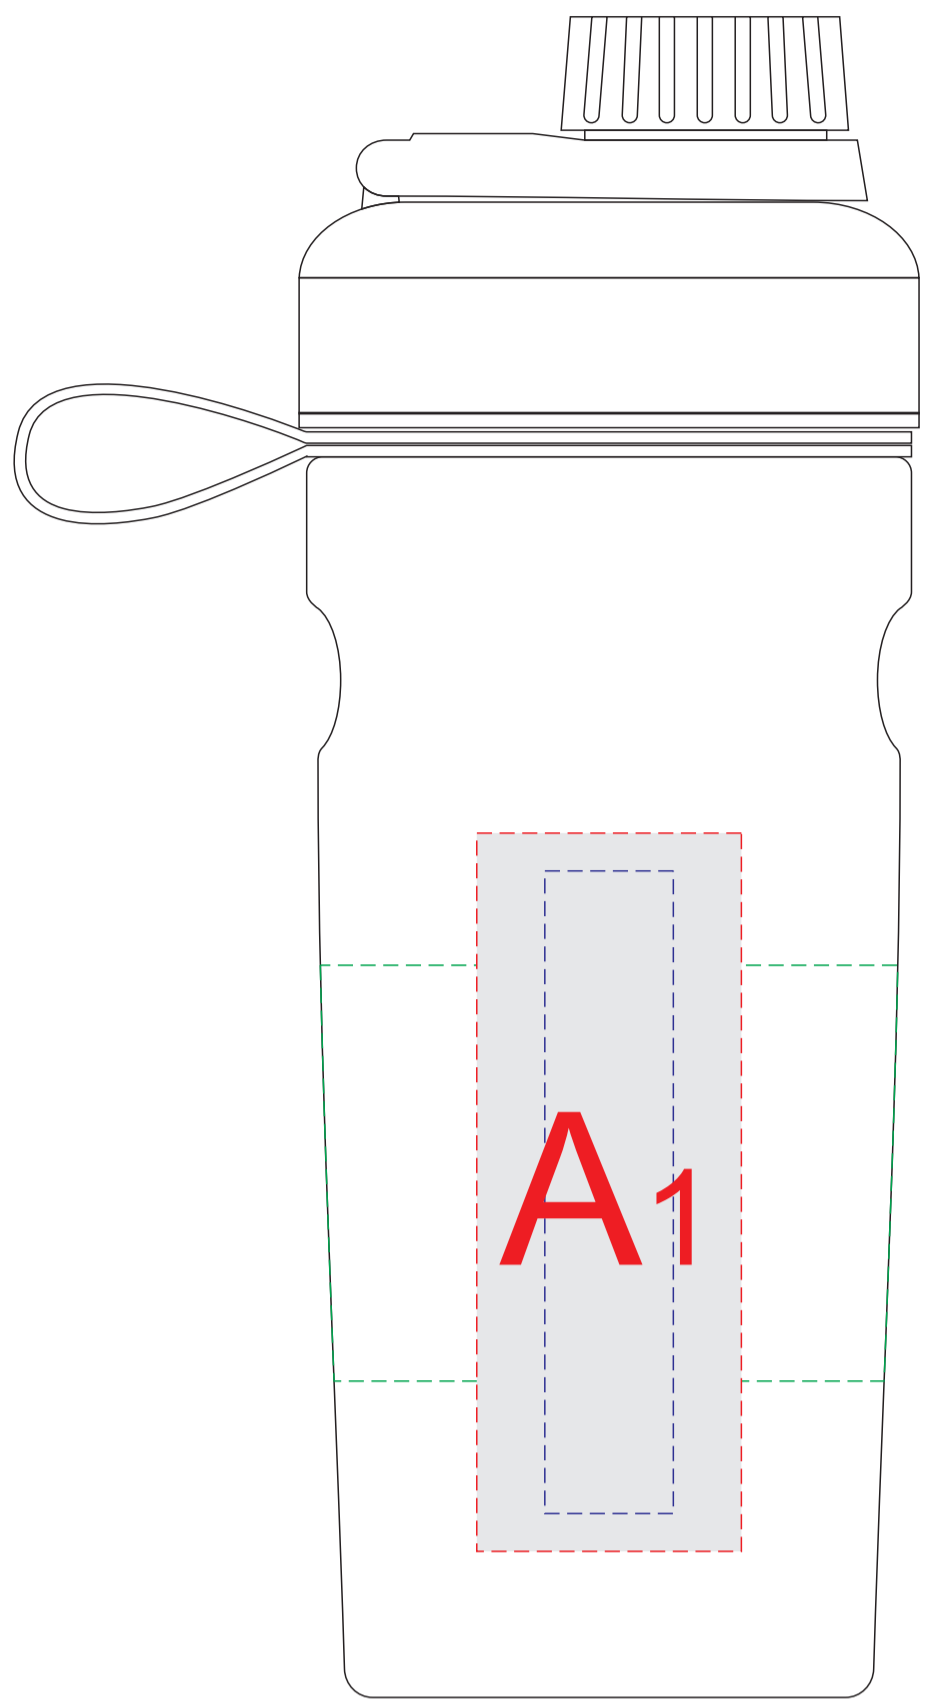

вид слева

вид спереди

вид справа

вид сзади

	Вид нанесения	Макс площадь (Ш*В)
A	Тампопечать	35x45мм
	Круговая трафаретная печать (1+0)	220x55мм
	Уф печать	17x85мм