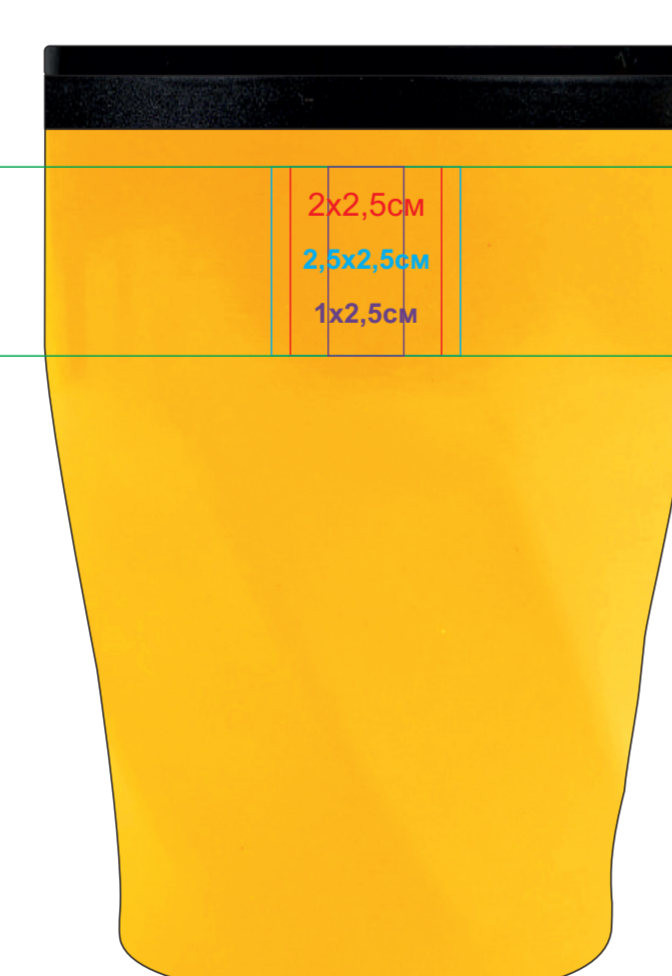

26x2,5cm

напротив клапана

26x2,5cm

Справа от питьевого клапана

26x2,5cm

Слева от питьевого клапана

26x2,5cm

противоположная сторона клапану

26x2,5cm

напротив клапана

26x2,5cm

Справа от питьевого клапана

26x2,5cm