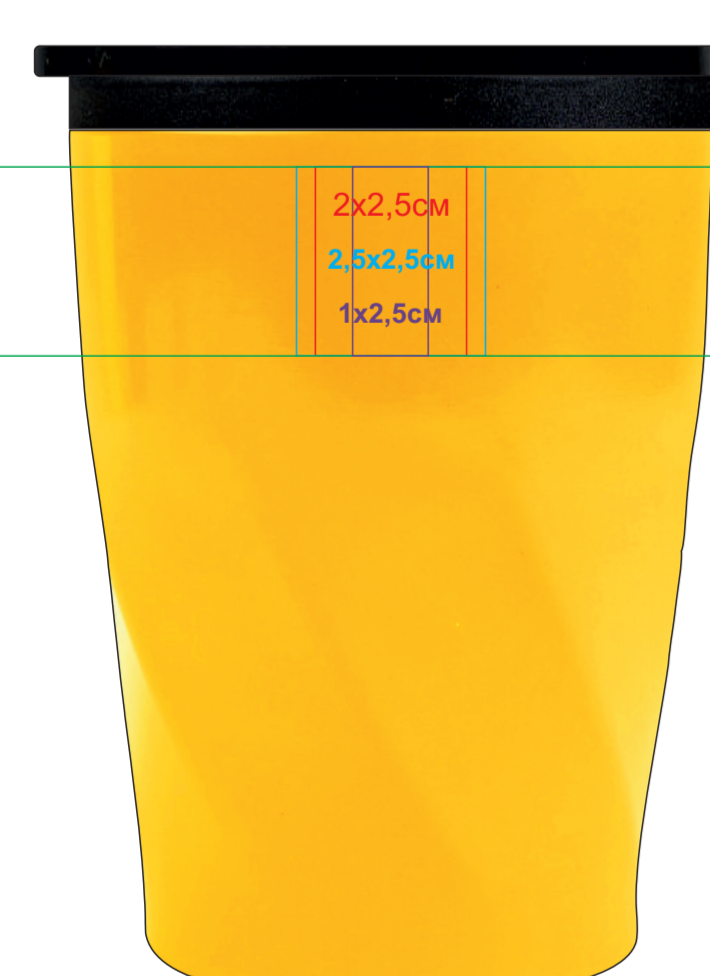

Термокружка "Неон»

Артикул: 54000

Метод: **гравировка**, **круговая гравировка**, **тампопечать**, **уф-печать**

Нанесение не устойчиво к мех.воздействию(уф-печать)

Слева от питьевого клапана

26x2,5cm

противоположная сторона клапану

26x2,5cm

напротив клапана

26x2,5cm

Справа от питьевого клапана

26x2,5cm

Слева от питьевого клапана

26x2,5cm

противоположная сторона клапану