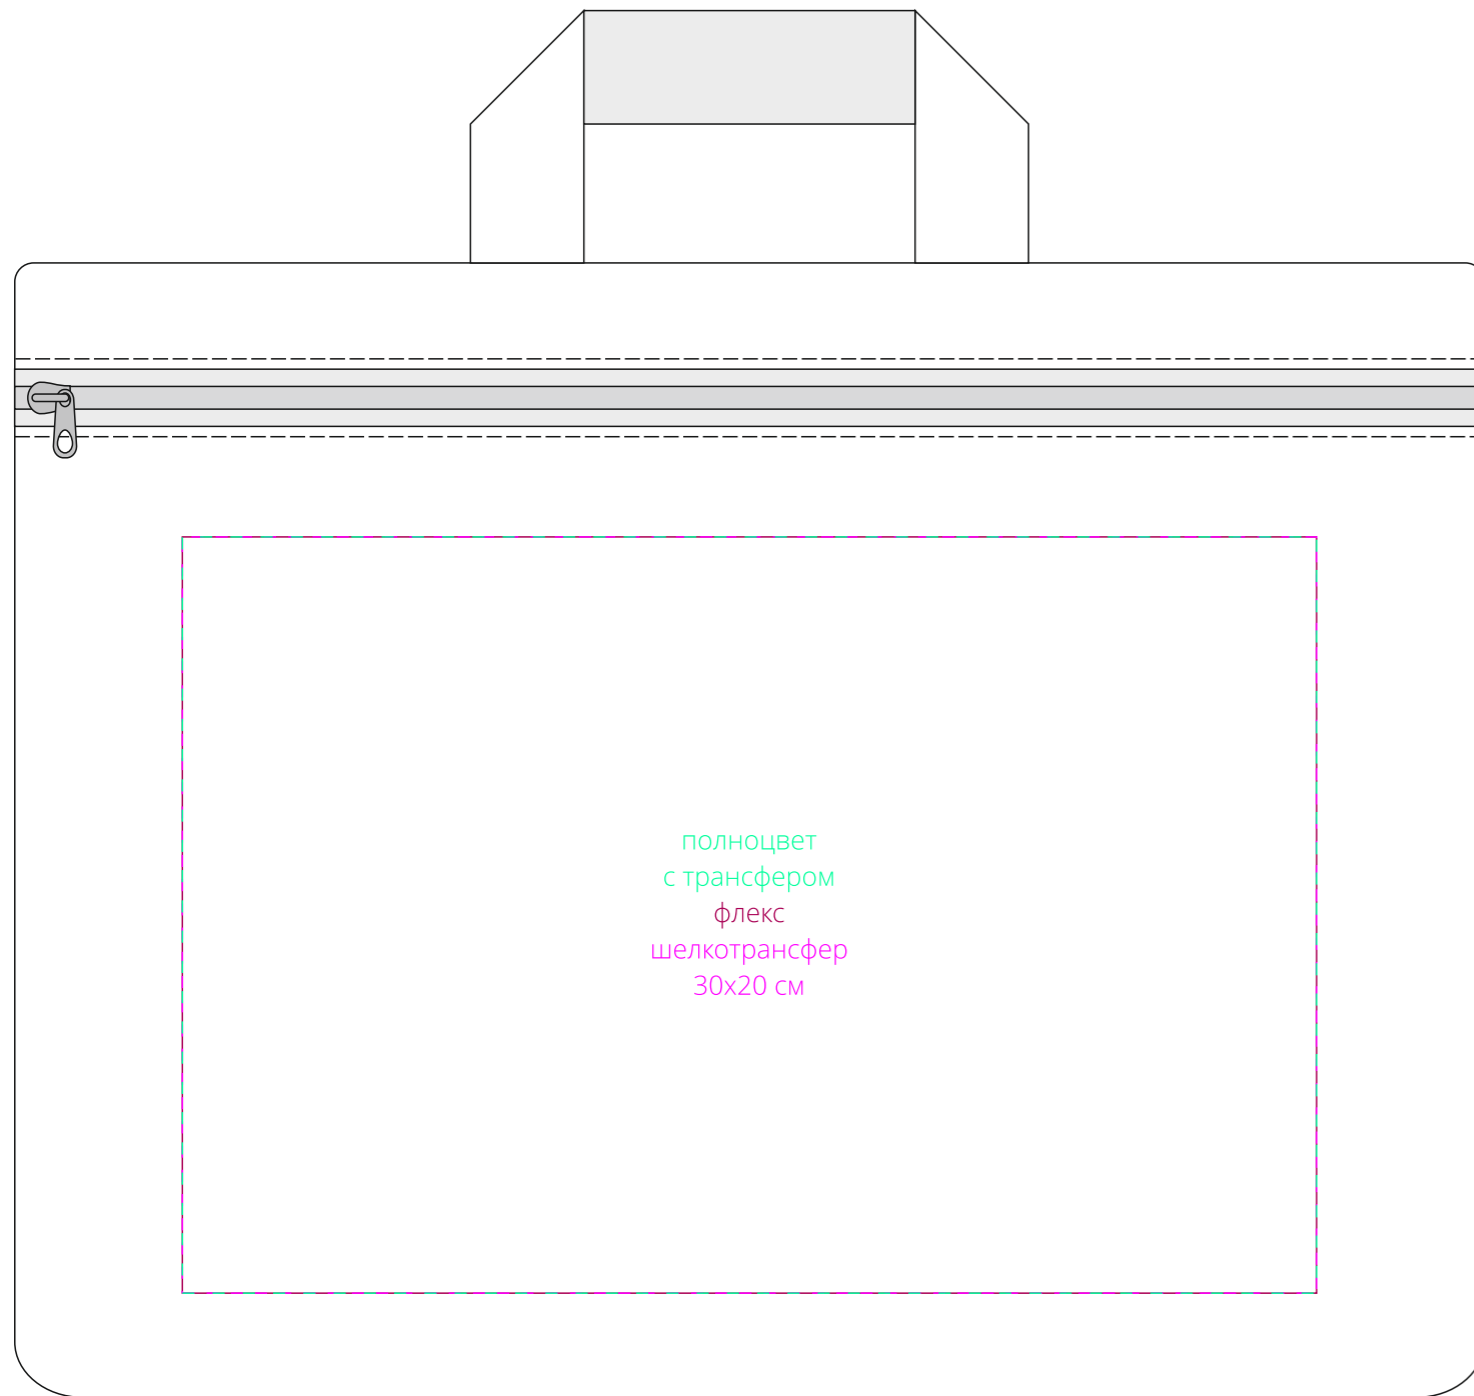

Арт. 5295
Сумка-папка SIMPLE
M1:2

полноцвет
с трансфером
флекс
шелкотрансфер
30x20 см

лицо

полноцвет
с трансфером
флекс
шелкотрансфер
30x20 см

оборот