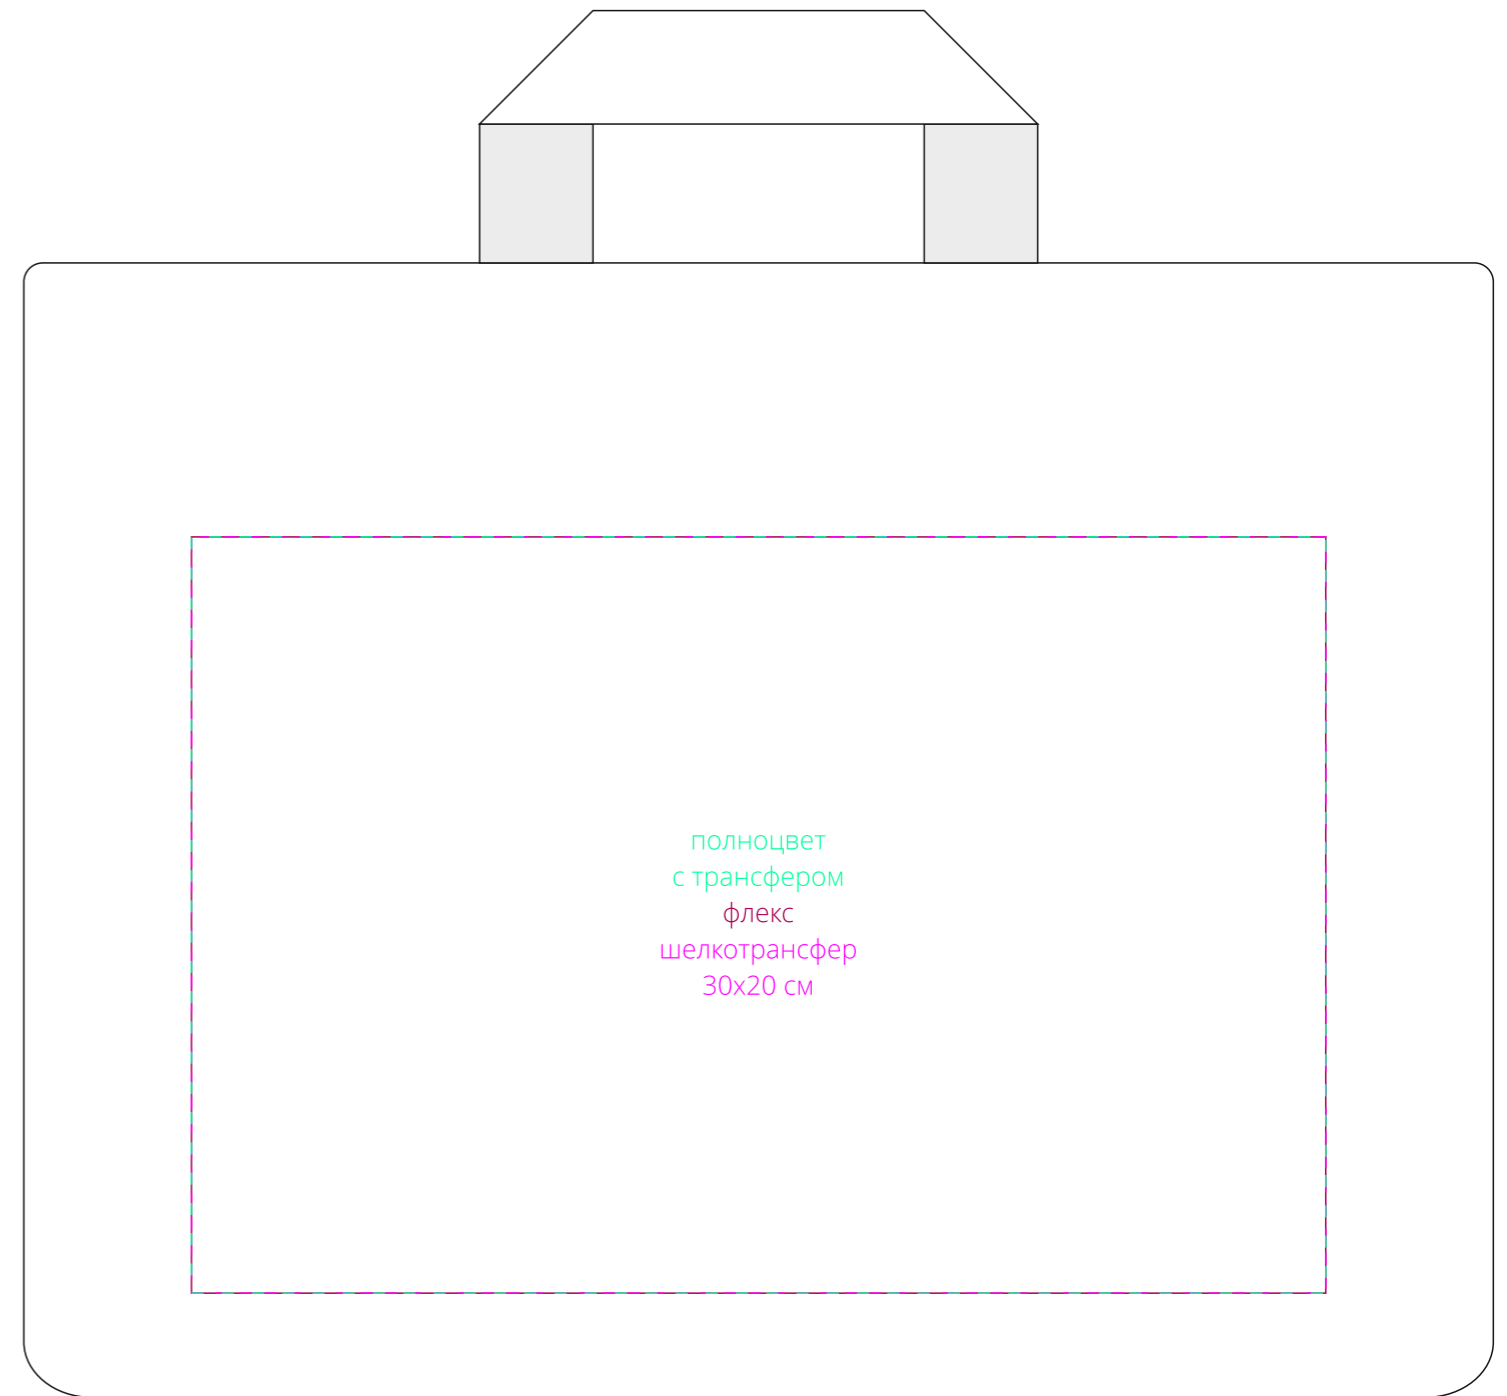

Арт. 5295
Сумка-папка SIMPLE
M1:2

полноцвет
с трансфером
флекс
шелкотрансфер
30x20 см

лицо

полноцвет
с трансфером
флекс
шелкотрансфер
30x20 см

оборот