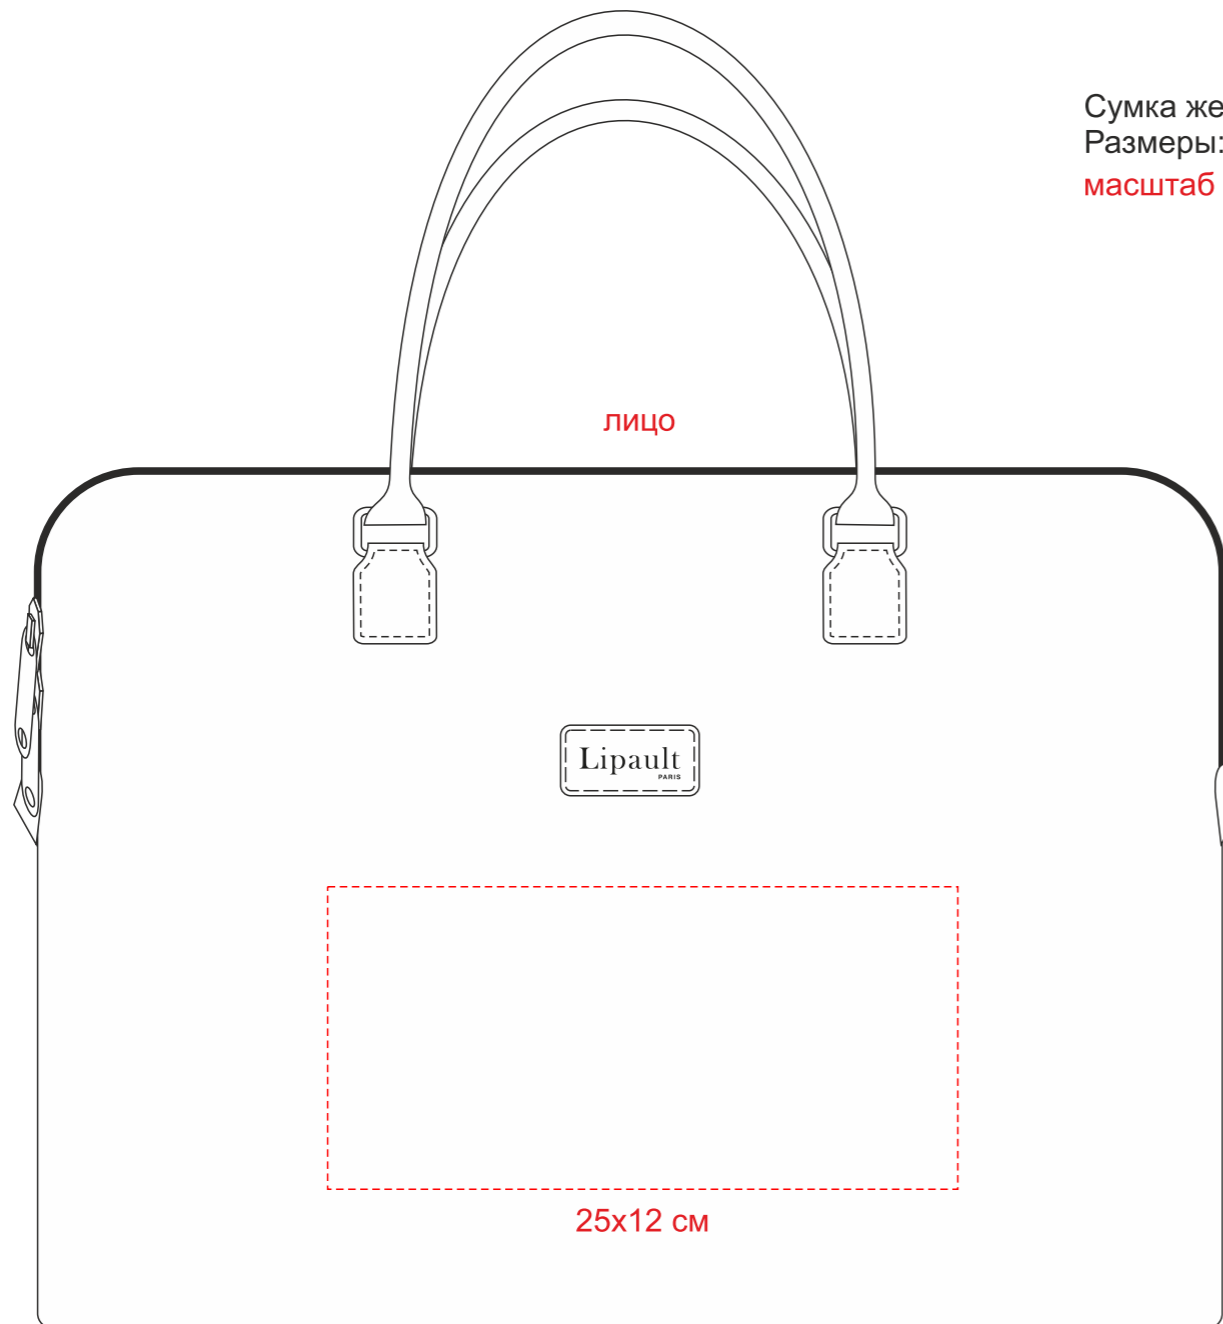

Сумка женская M Lady Plume
Размеры: 47x26x24 см
масштаб 1:3

лицо

25x12 см

оборот

15x12 см