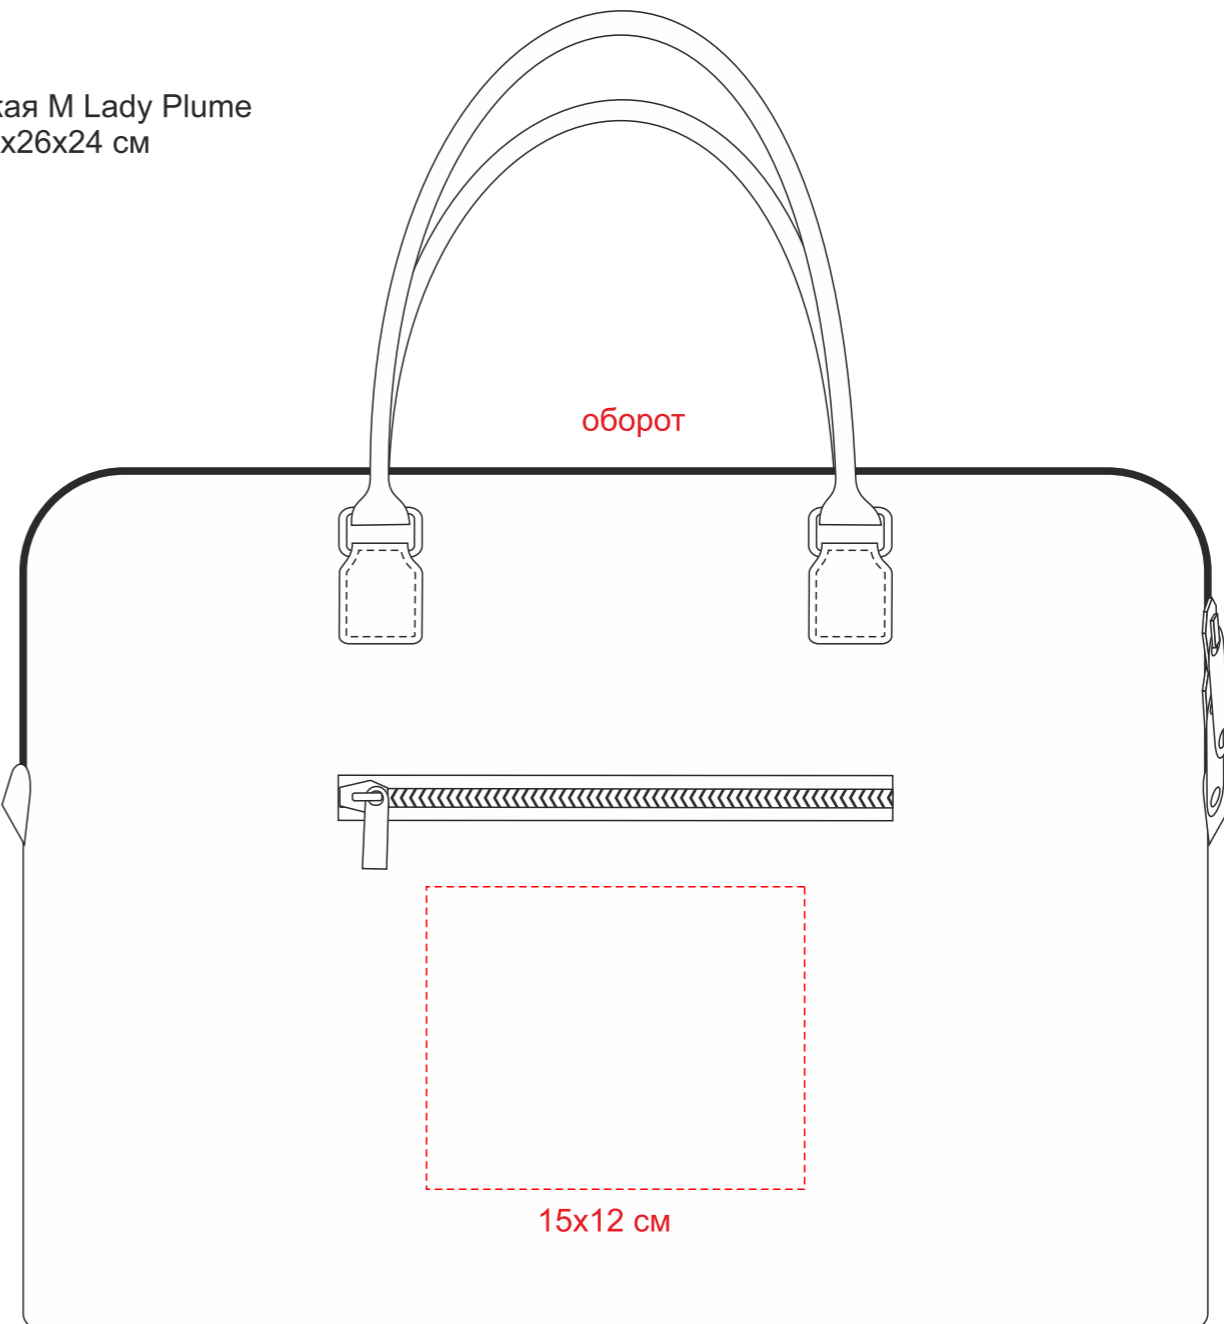

Сумка женская M Lady Plume
Размеры: 47x26x24 см
масштаб 1:3

лицо

25x12 см

оборот

15x12 см