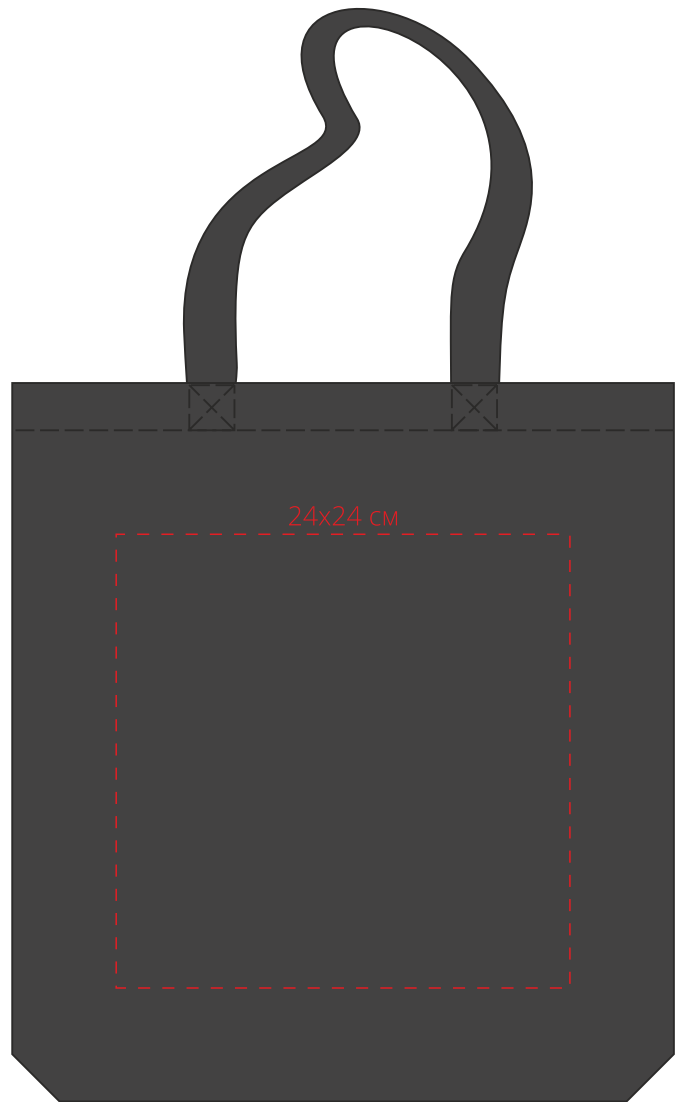

Арт. 70288

Холщовая сумка «Ван-Пакман»

M1:4

*сторона 1*

*сторона 2*