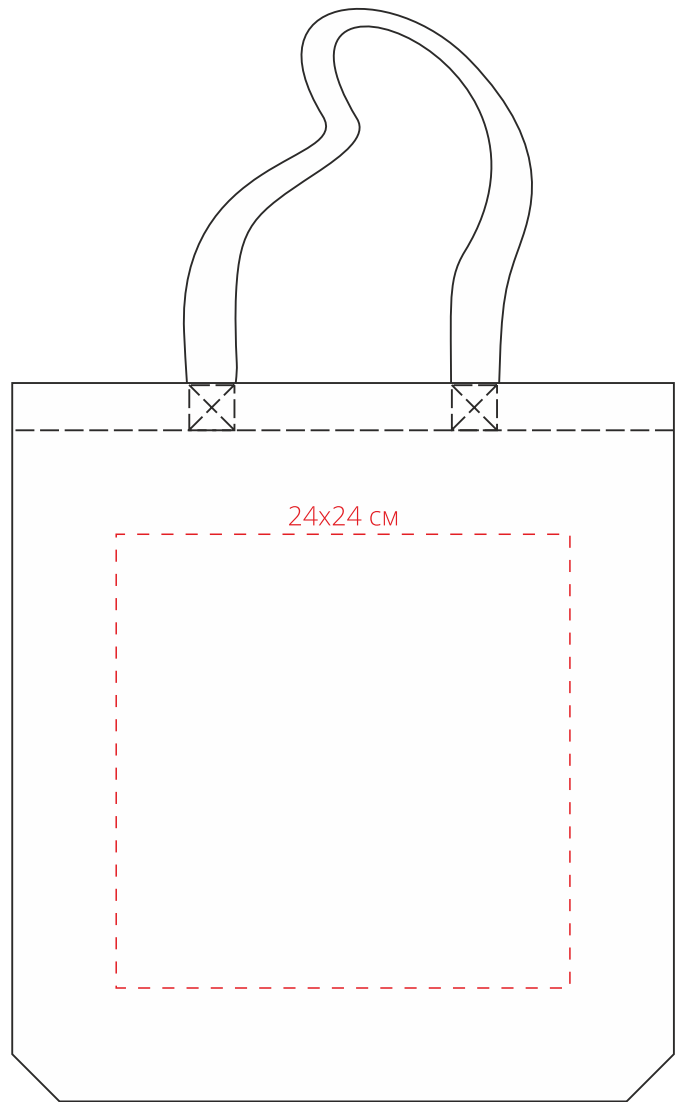

Арт. 70318

Холщовая сумка «Полный птц»

M1:4

сторона 1

сторона 2