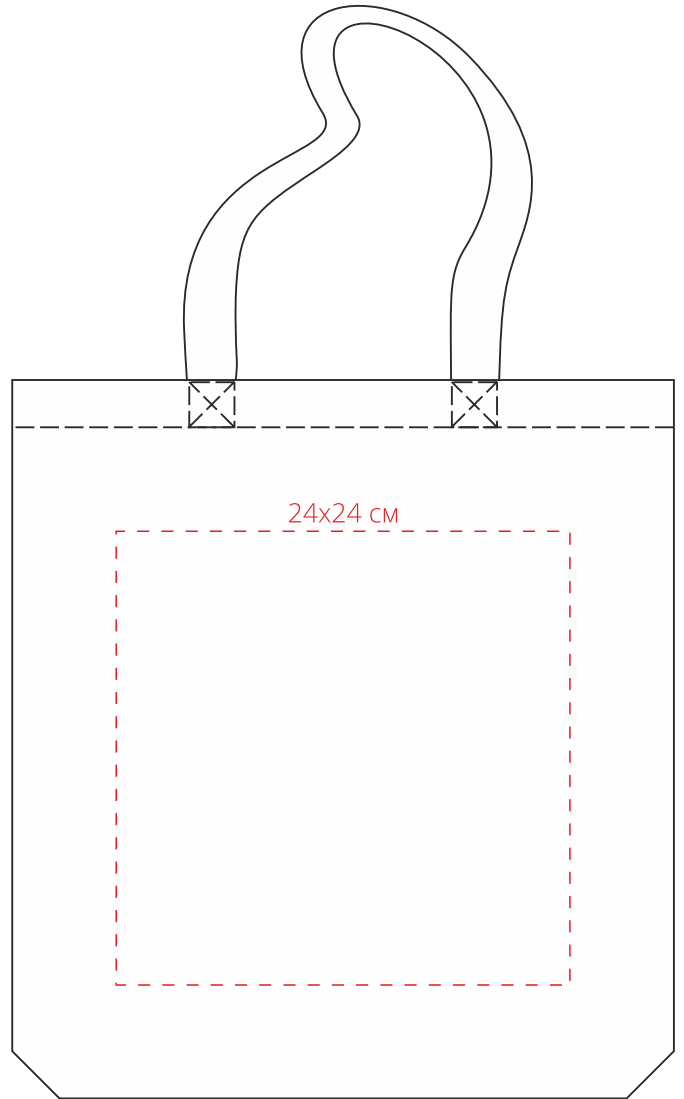

Арт. 71901  
Холщовая сумка «Ромбы»  
M1:4

*лицо*

*оборот*