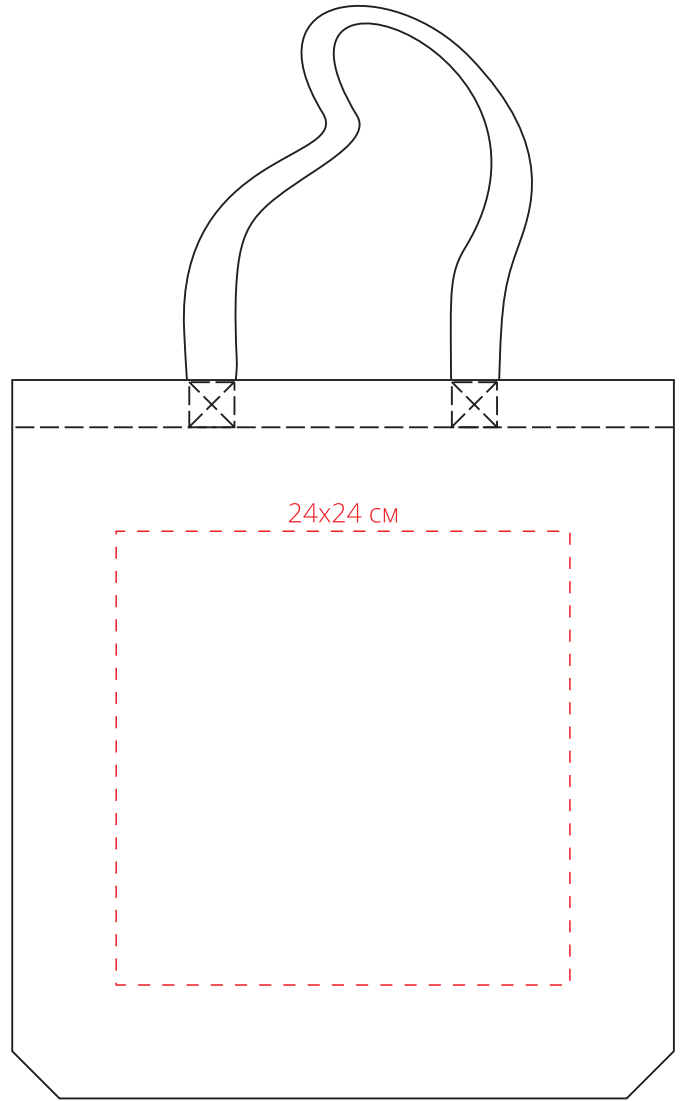

Арт. 70285

Холщовая сумка «Кетцалькоатль»

M1:4

лицо

оборот