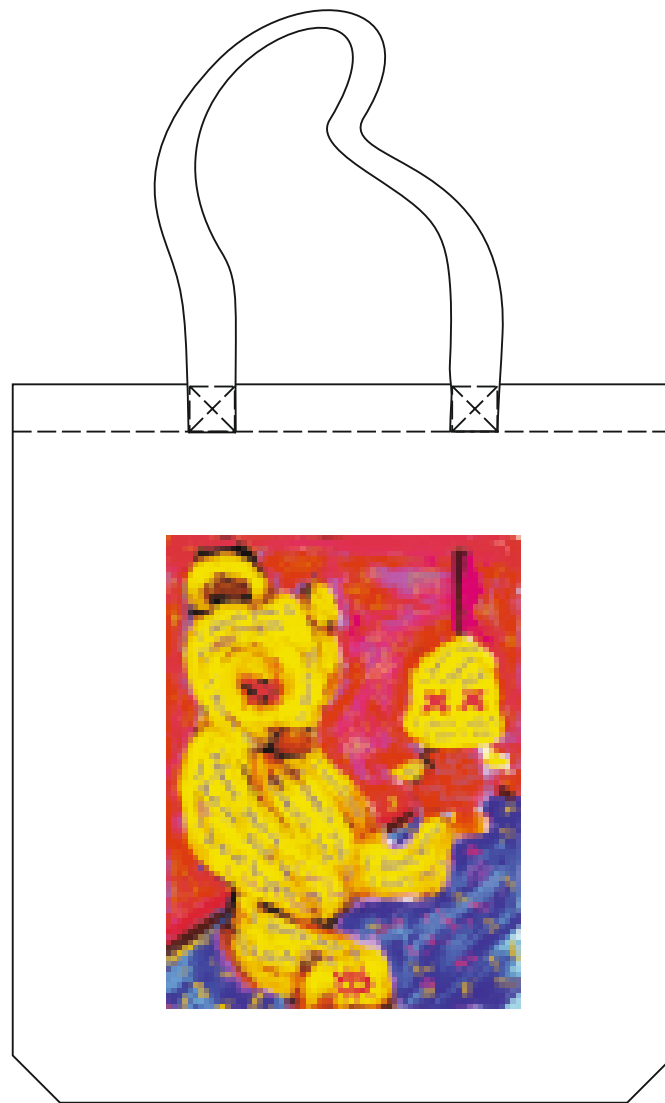

Арт. 70638.61

Холщовая сумка I Don't See You, молочно-белая

M1:4

*сторона 1*

*сторона 2*