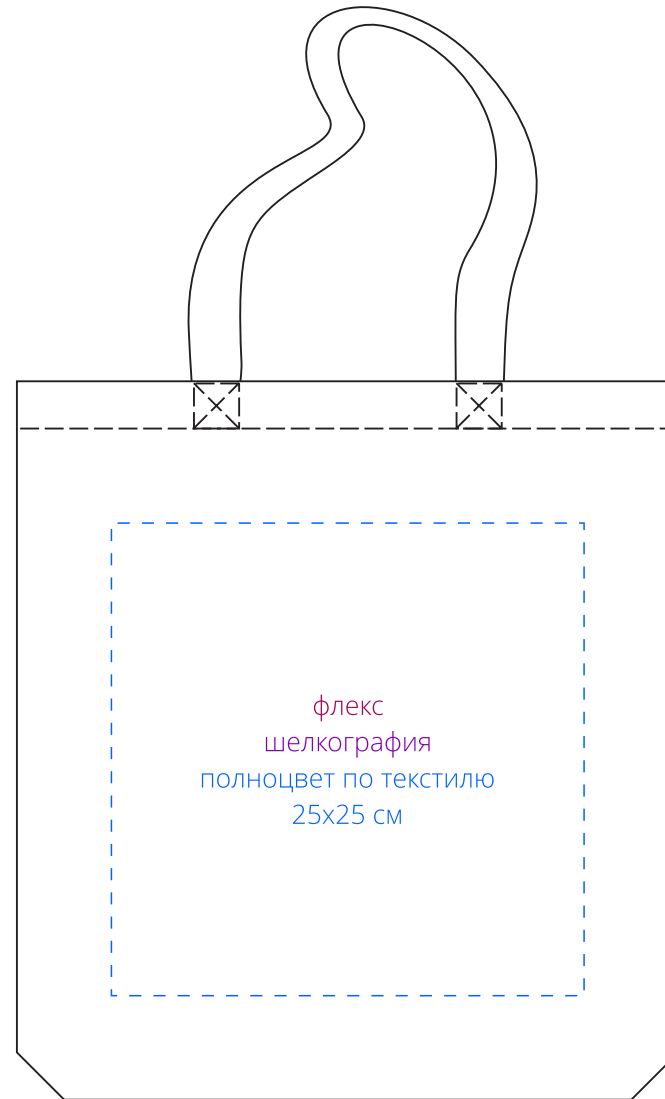

Арт. 70224

Холщовая сумка «Небо-душа»

Размеры: 36x37x6 см, ручки: 54x2,5 см

M1:4

*лицо*

*оборот*