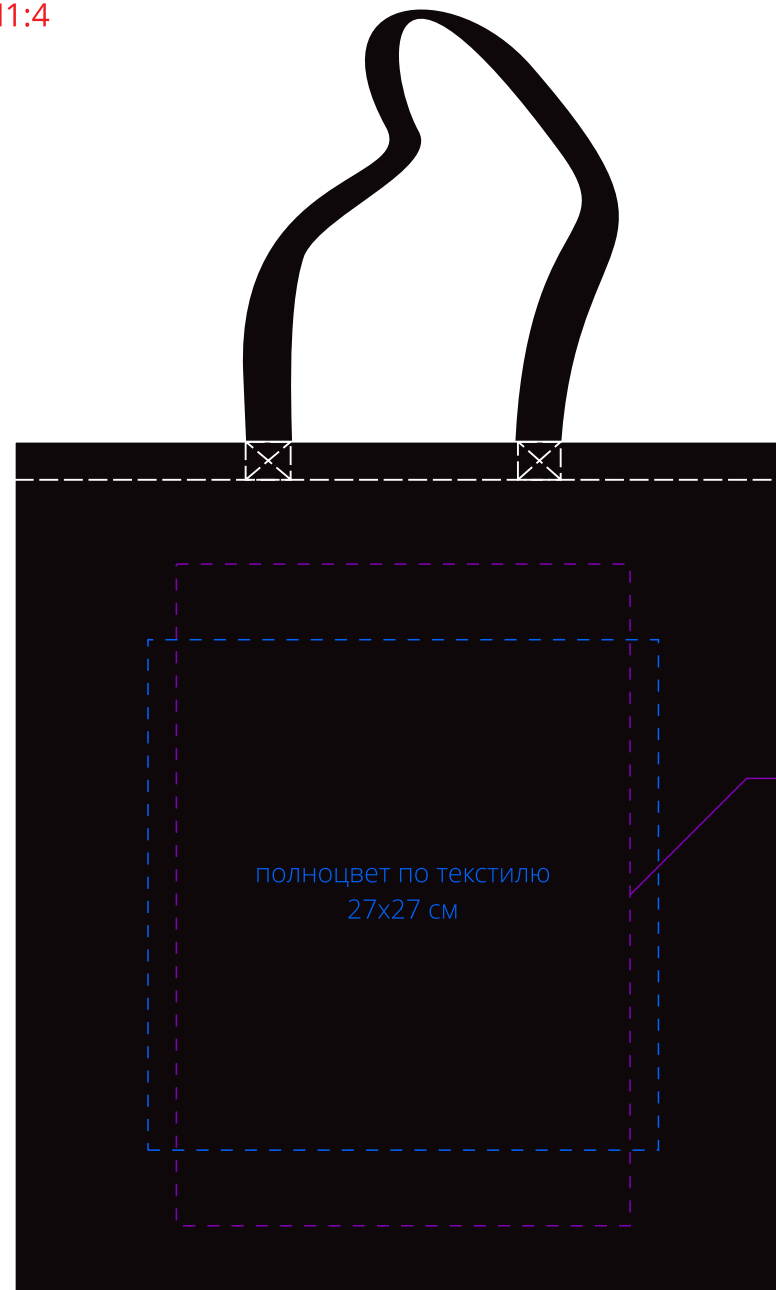

Арт. 70249

Холщовая сумка «Сода. Дети Павловска»

Размеры: 41x44 см; ручки: 74x2,5 см

M1:4

флекс  
шелкография  
24x35 см

полноцвет по текстилю  
27x27 см