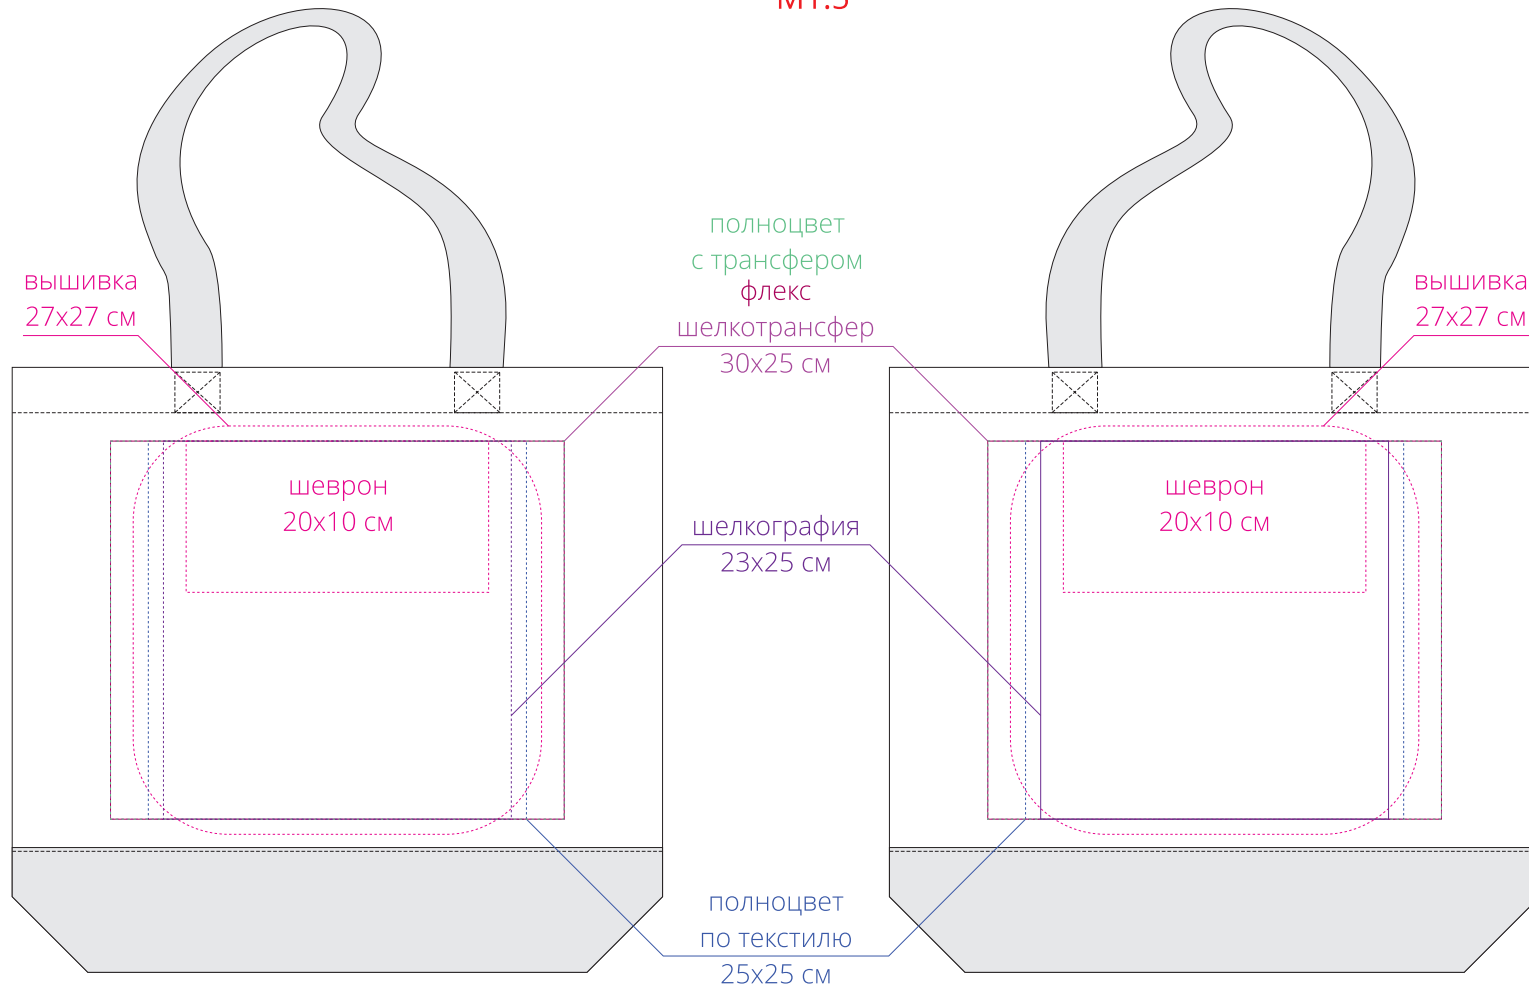

Арт. 11743
Холщовая сумка Shopaholic
M1:5

сторона а
(без внутреннего кармана)

сторона б
(с внутренним карманом)