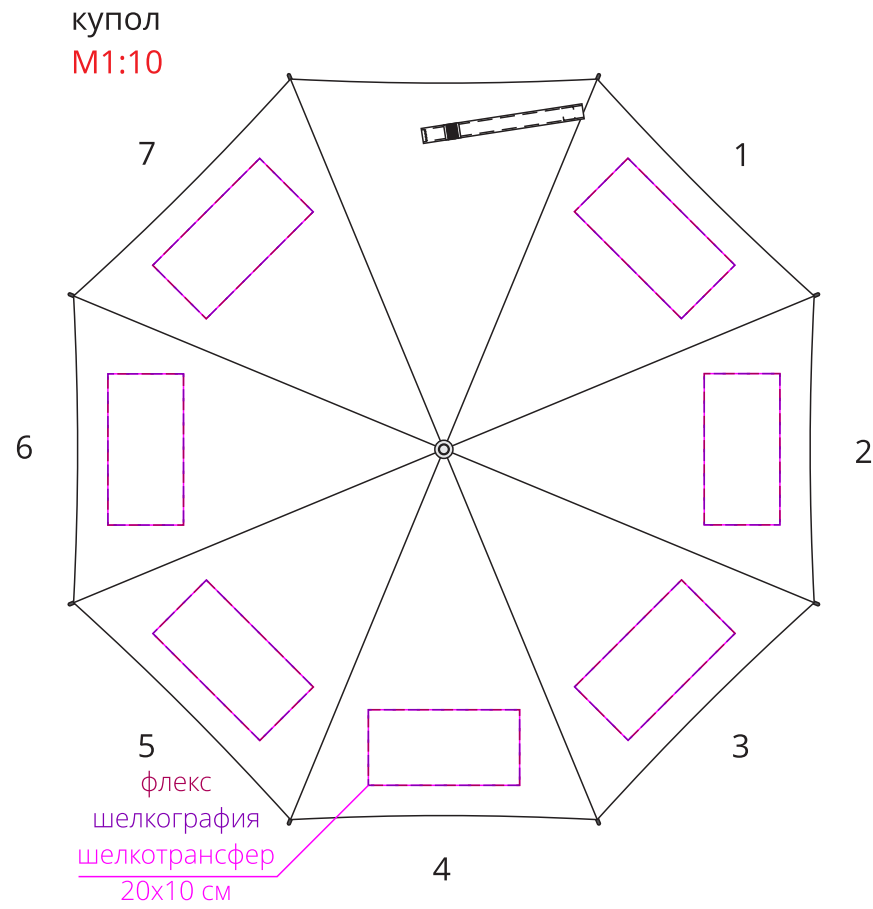

Арт. 13330
Зонт-трость Manifest

хлястик
M1:1