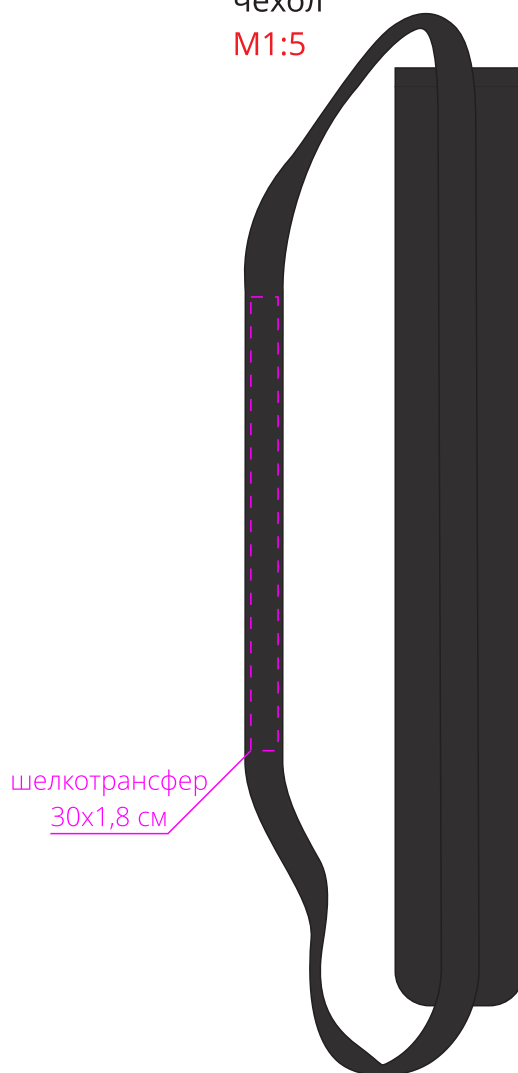

Арт. 71208

Зонт-трость «Разделение труда. Управлений»

купол
M1:10

чехол
M1:5

ХЛЯСТИК
M1:1