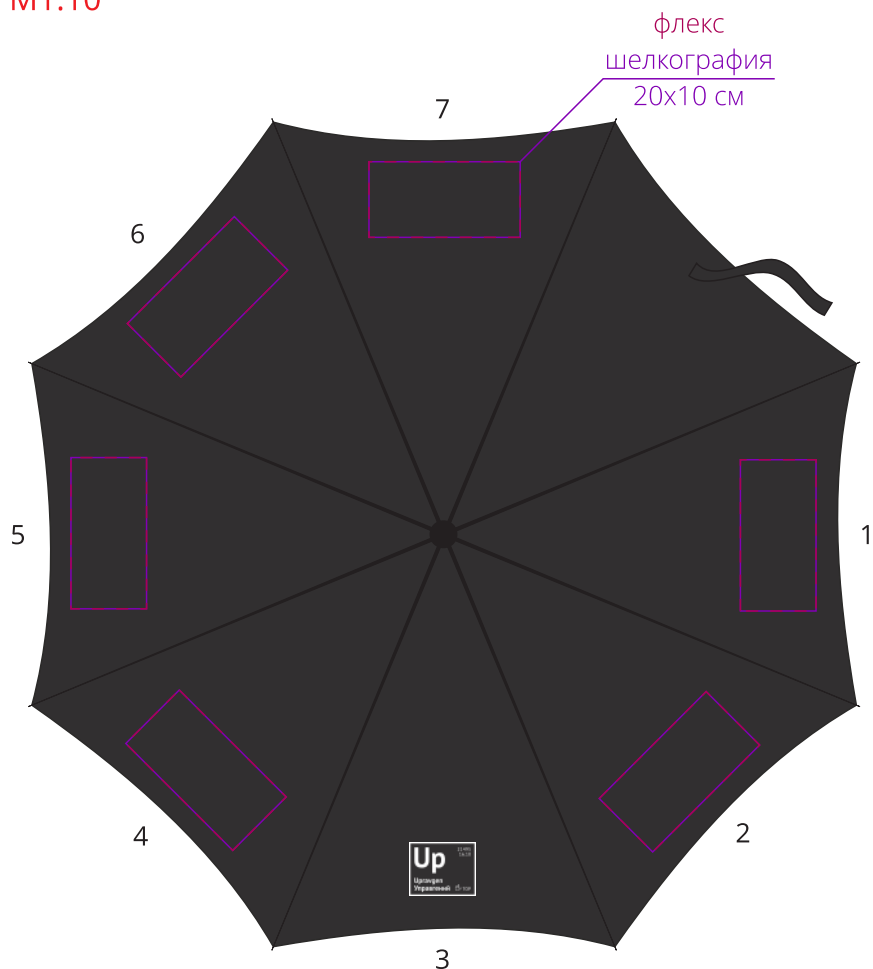

Арт. 71208

Зонт-трость «Разделение труда. Управлений»

купол
M1:10

чехол
M1:5

ХЛЯСТИК
M1:1