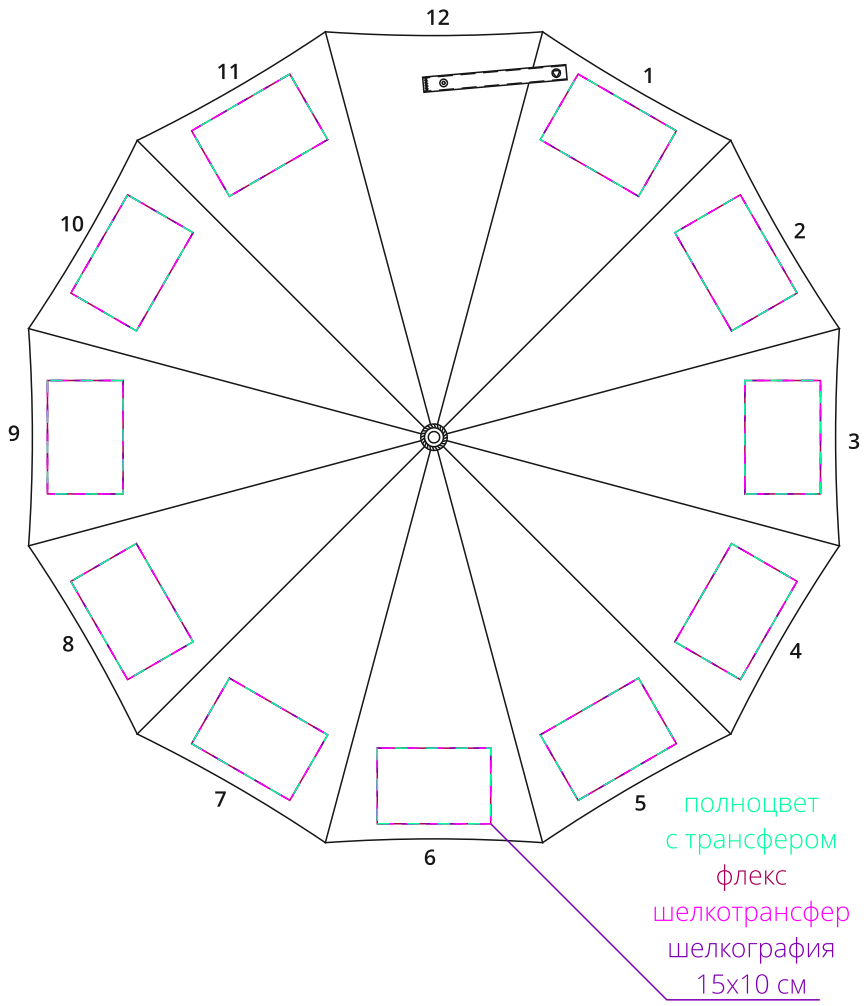

Арт. 6116
Зонт-трость Lui

в чехле
M1:4

купол
M1:10

ХЛЯСТИК
M1:1

Важно!

Для тампопечати на ручке рекомендуем использовать золотой и серебряный цвета во избежании проявления оттенка основы.

полноцвет
с трансфером
флекс
шелкотрансфер
10x1,3 см

полноцвет
с трансфером
флекс
шелкотрансфер
5x20 см

полноцвет
с трансфером
флекс
шелкотрансфер
5x20 см

полноцвет
с трансфером
флекс
шелкотрансфер
шелкография
15x10 см