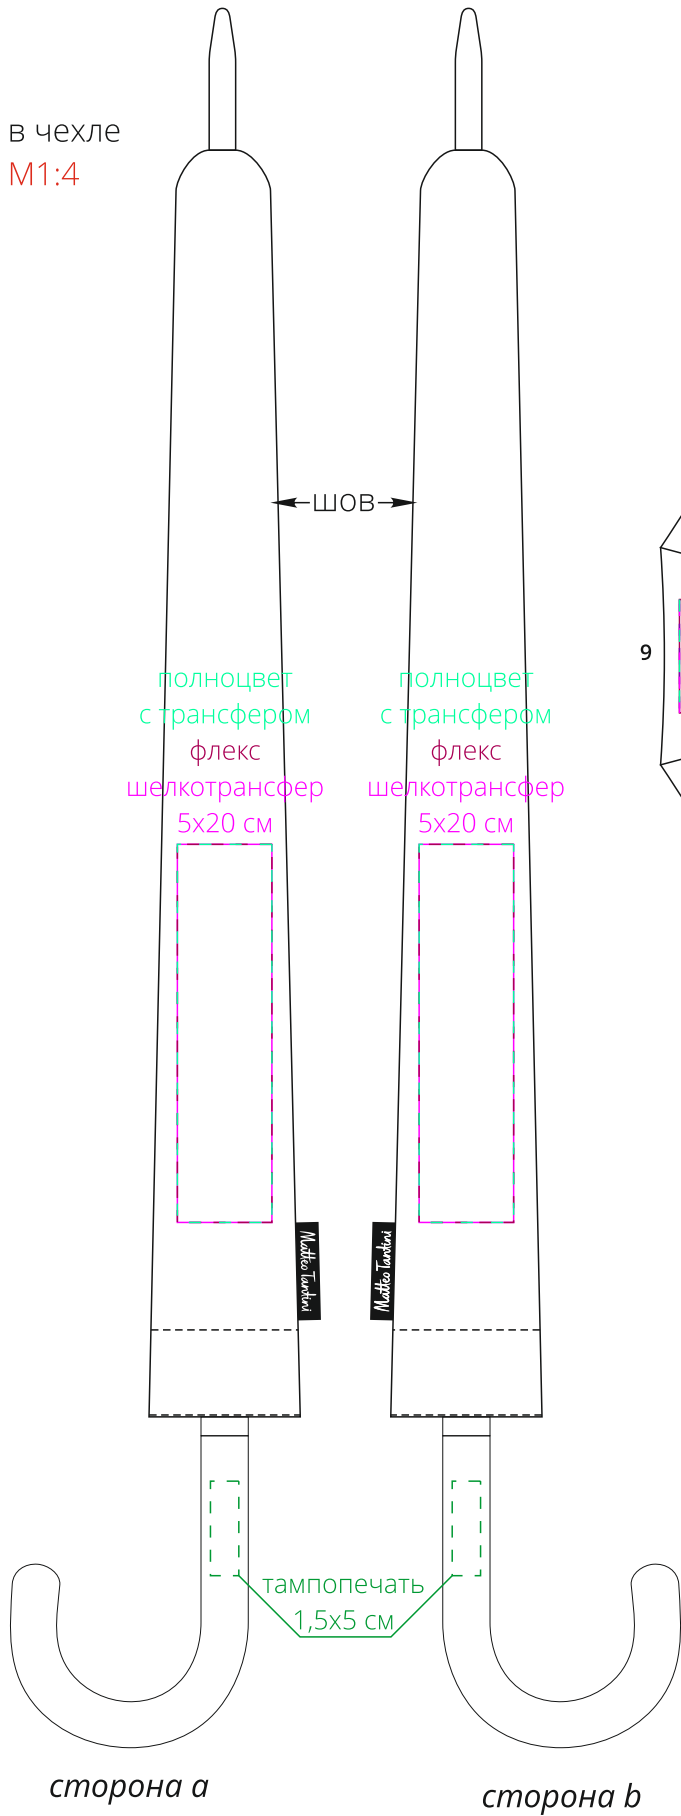

Арт. 6116
Зонт-трость Lui

в чехле
M1:4

купол
M1:10

ХЛЯСТИК
M1:1

Важно!

Для тампопечати на ручке рекомендуем использовать золотой и серебряный цвета во избежании проявления оттенка основы.

полноцвет
с трансфером
флекс
шелкотрансфер
10x1,3 см

полноцвет
с трансфером
флекс
шелкотрансфер
5x20 см

полноцвет
с трансфером
флекс
шелкотрансфер
5x20 см

полноцвет
с трансфером
флекс
шелкотрансфер
шелкография
15x10 см