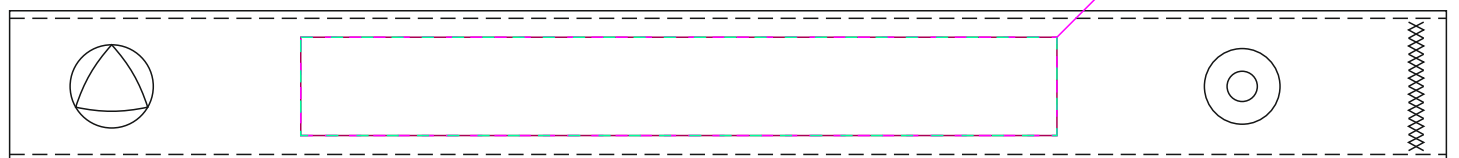

Арт. 6116
Зонт-трость Lui

в чехле
M1:4

купол
M1:10

ХЛЯСТИК
M1:1

Важно!

Для тампопечати на ручке рекомендуем использовать золотой и серебряный цвета во избежании проявления оттенка основы.

полноцвет
с трансфером
флекс
шелкотрансфер
10x1,3 см

полноцвет
с трансфером
флекс
шелкотрансфер
5x20 см

полноцвет
с трансфером
флекс
шелкотрансфер
5x20 см

полноцвет
с трансфером
флекс
шелкотрансфер
шелкография
15x10 см