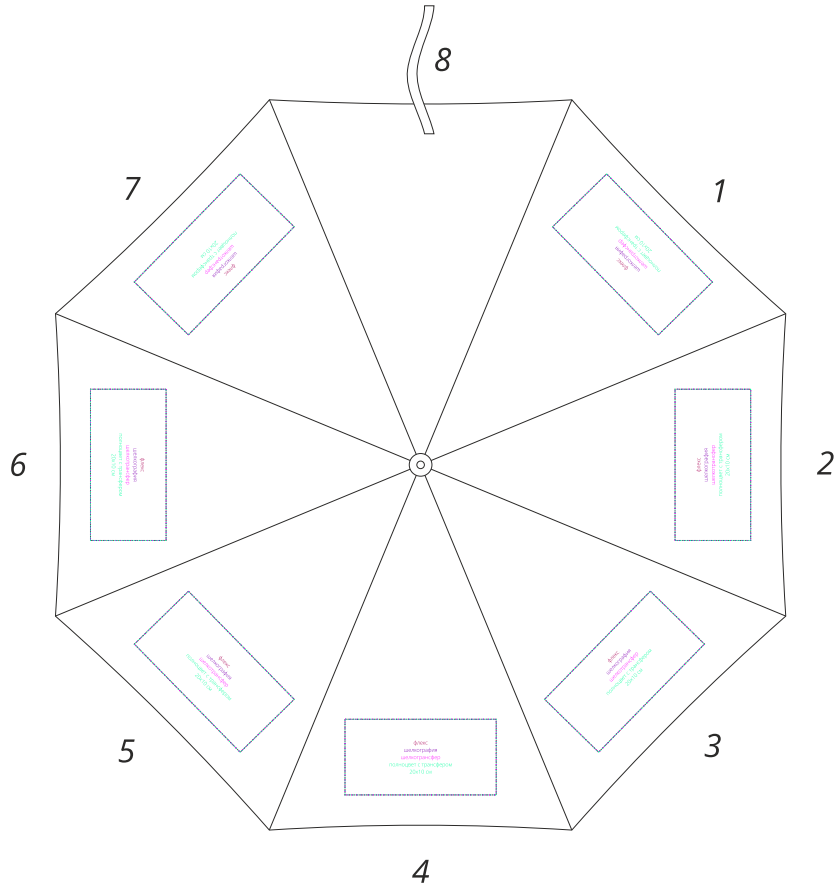

Арт. 11843
Зонт-трость Alu AC

купол
M1:10

флекс
шелкотрансфер
полноцвет с трансфером
10x1,2 см

хлястик
M1:1