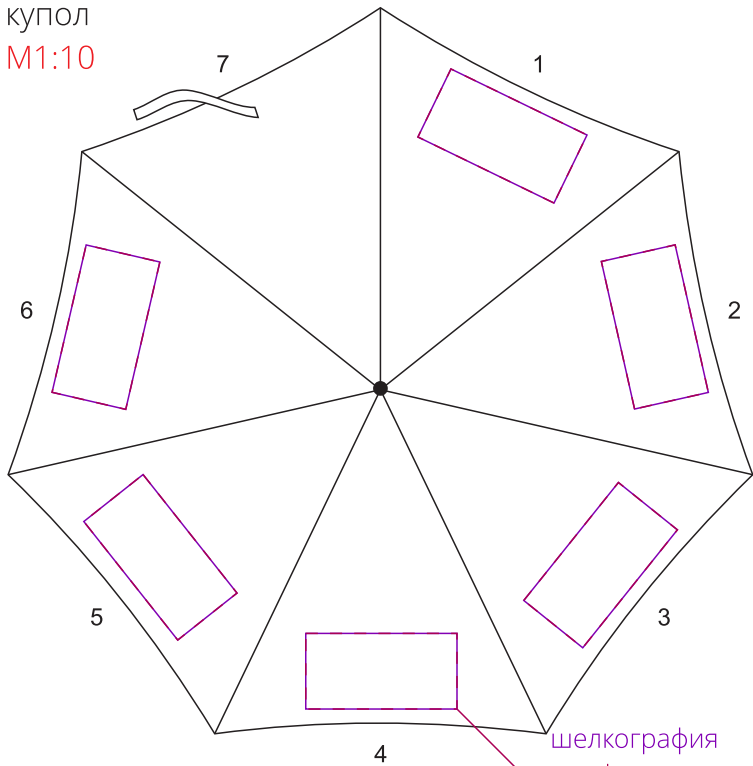

Арт. 5668
Складной зонт TAKE IT DUO

купол
M1:10

ХЛЯСТИК
M1:2

чехол
M1:2