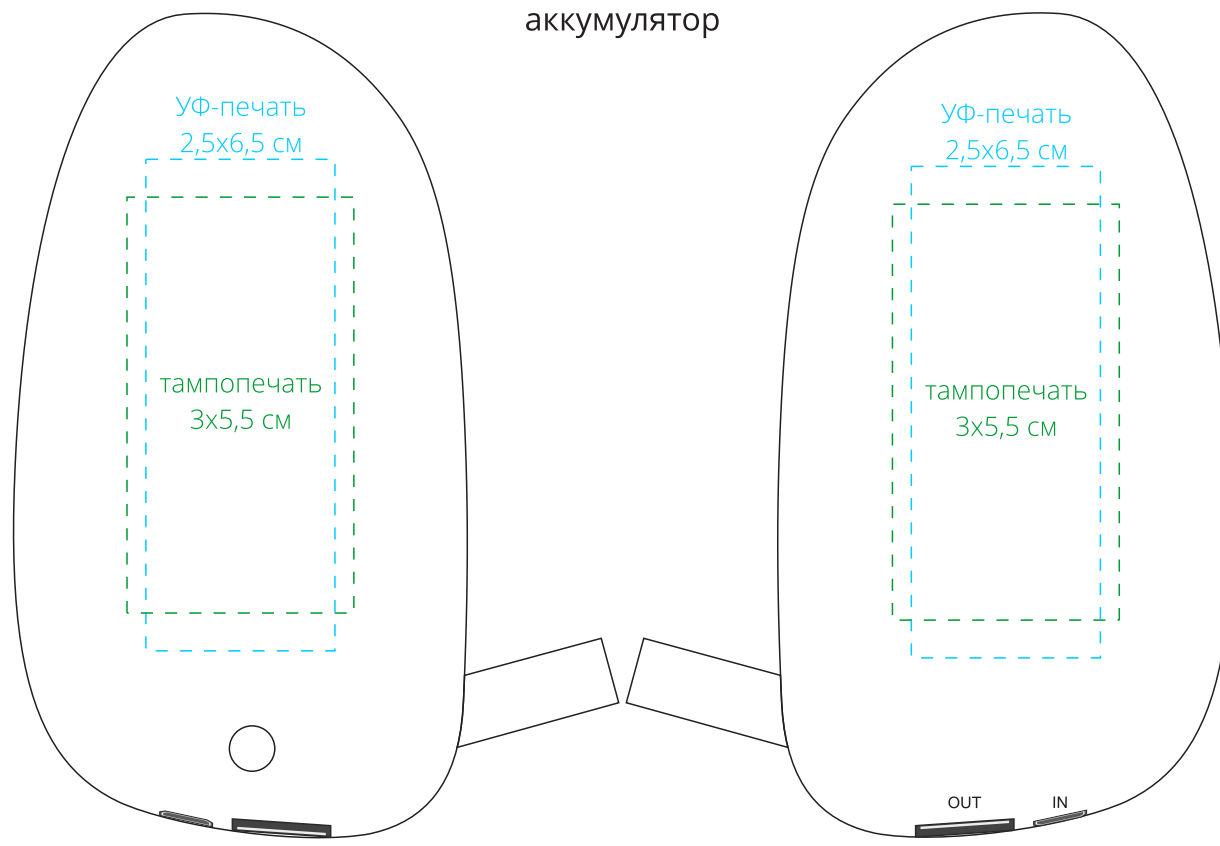

упаковка

крышка сверху

Арт. 5622

Внешний аккумулятор Pebble

M1:1

аккумулятор

лицо

оборот

**Внимание!**

**Для шелкографии по цветным и темным поверхностям рекомендуем использовать черный, белый, золотистый и серебристый цвета во избежании проявления оттенка основы.**