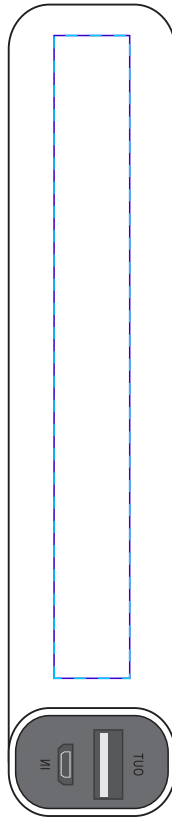

Арт. 6782

Внешний аккумулятор Easy Metal 2200 мАч

M1:1

УФ-печать  
гравировка  
8,5x1 см

*сбоку слева*

УФ-печать  
гравировка  
6x1 см

*сверху*

УФ-печать  
гравировка  
8,5x1 см

*сбоку справа*

УФ-печать  
гравировка  
8,5x1 см

*снизу*