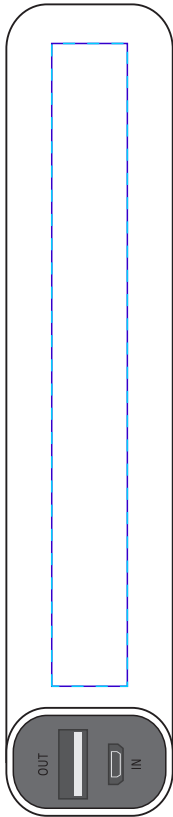

Арт. 6782

Внешний аккумулятор Easy Metal 2200 мАч

M1:1

УФ-печать  
гравировка  
8,5x1 см

*сбоку слева*

УФ-печать  
гравировка  
6x1 см

*сверху*

УФ-печать  
гравировка  
8,5x1 см

*сбоку справа*

УФ-печать  
гравировка  
8,5x1 см

*снизу*