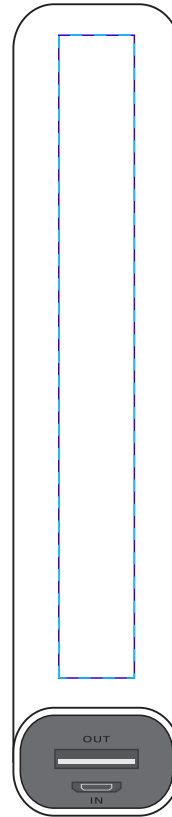

Арт. 6782

Внешний аккумулятор Easy Metal 2200 мАч

M1:1

УФ-печать  
гравировка  
8,5x1 см

*сбоку слева*

УФ-печать  
гравировка  
6x1 см

*сверху*

УФ-печать  
гравировка  
8,5x1 см

*сбоку справа*

УФ-печать  
гравировка  
8,5x1 см

*снизу*