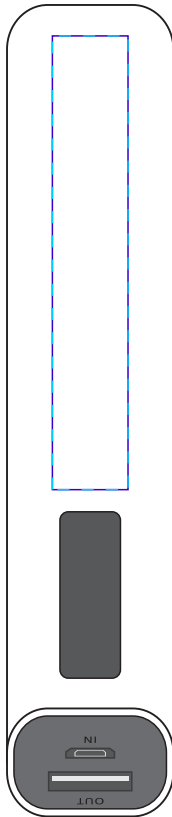

Арт. 6782

Внешний аккумулятор Easy Metal 2200 мАч

M1:1

УФ-печать  
гравировка  
8,5x1 см

*сбоку слева*

УФ-печать  
гравировка  
6x1 см

*сверху*

УФ-печать  
гравировка  
8,5x1 см

*сбоку справа*

УФ-печать  
гравировка  
8,5x1 см

*снизу*