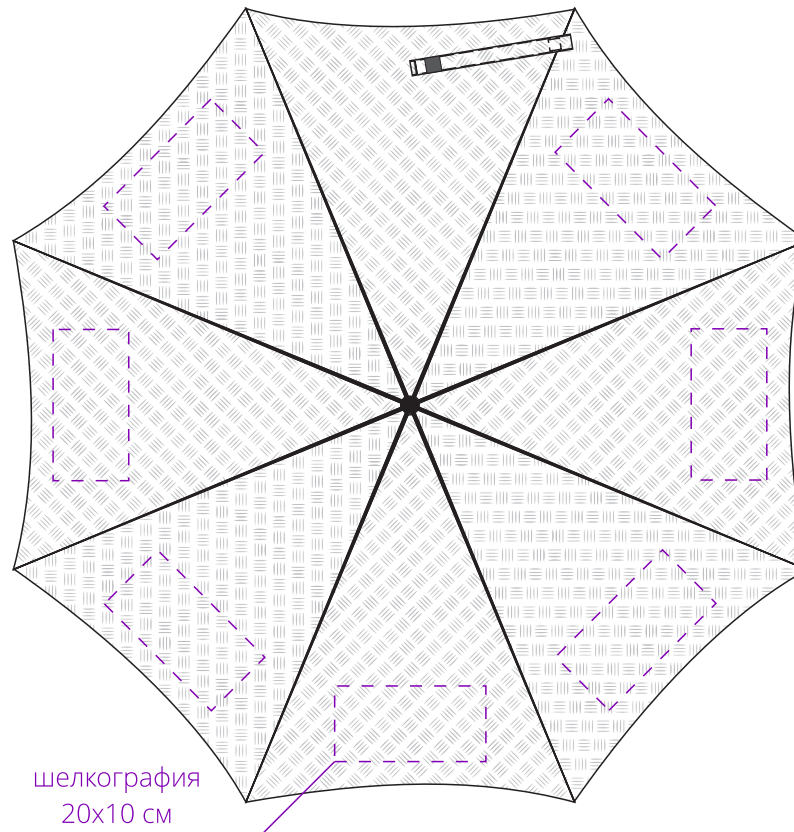

Арт. 77006
Зонт складной Hard Work

ХЛЯСТИК

M1:1

купол

M1:10

чехол

M1:2