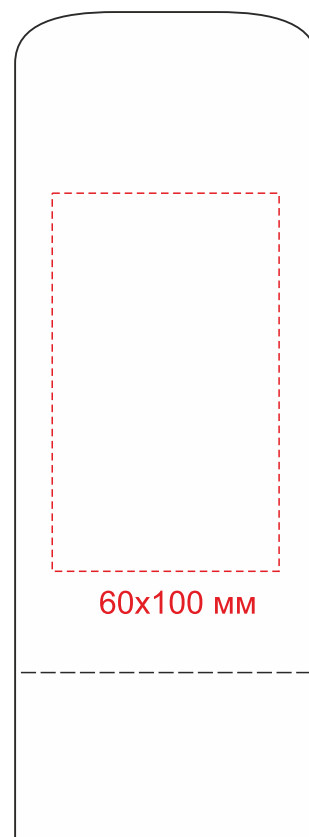

Арт. 5782

Зонт складной Е.200, автомат

Размеры: длина 57 см, диаметр купола 96 см; длина в сложенном 29 см

хлястик 1:1

макс. размер печати: 100x20 мм

чехол
м 1:2

м 1:10

60x100 мм

Макс.р-р печати на клине = 200/100 мм
нанесение возможно на каждом клине