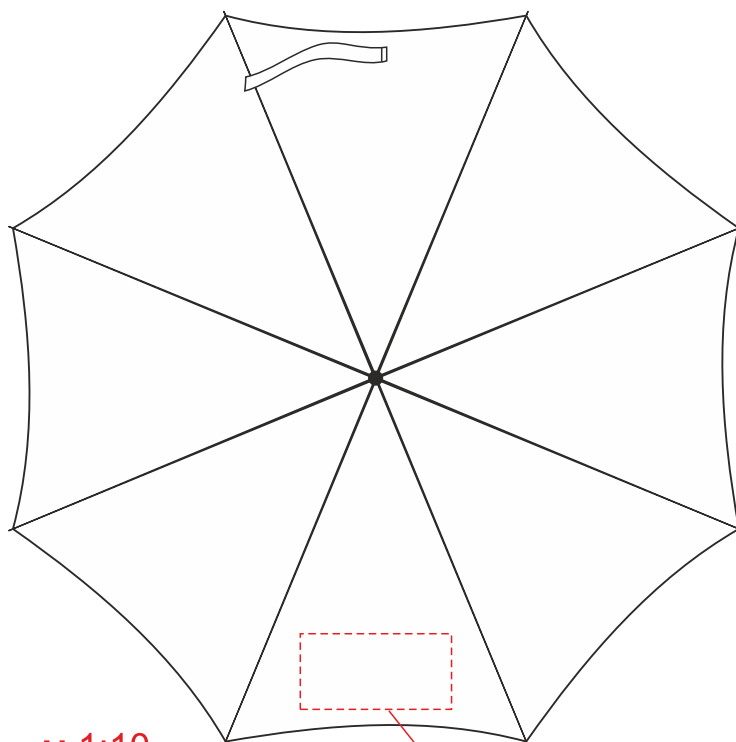

Арт. 5782

Зонт складной Е.200, автомат

Размеры: длина 57 см, диаметр купола 96 см; длина в сложенном 29 см

хлястик 1:1

макс. размер печати: 100x20 мм

чехол
м 1:2

м 1:10

60x100 мм

Макс.р-р печати на клине = 200/100 мм
нанесение возможно на каждом клине