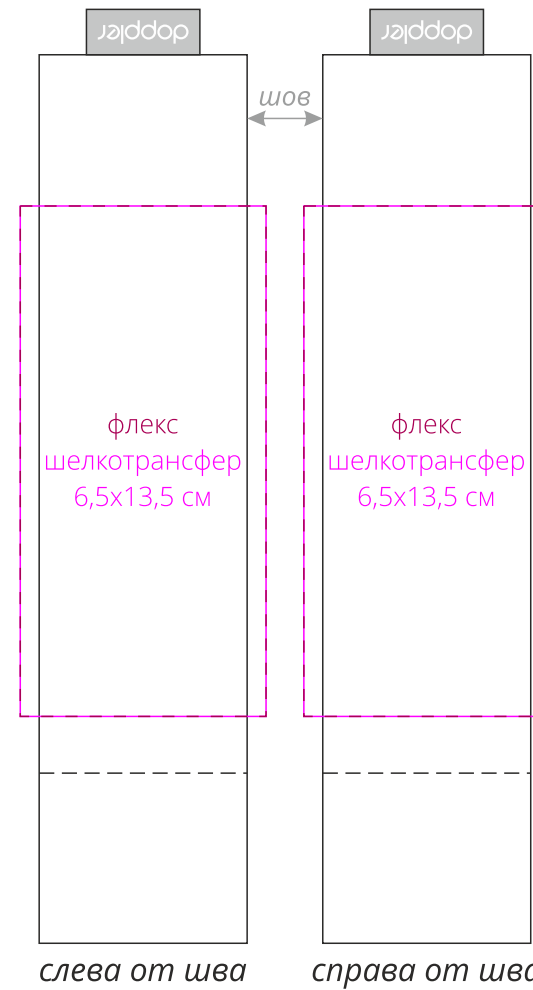

Арт. 14113

Складной зонт Fiber Magic Superstrong

купол
M1:10

чехол
M1:2

ХЛЯСТИК
M1:1