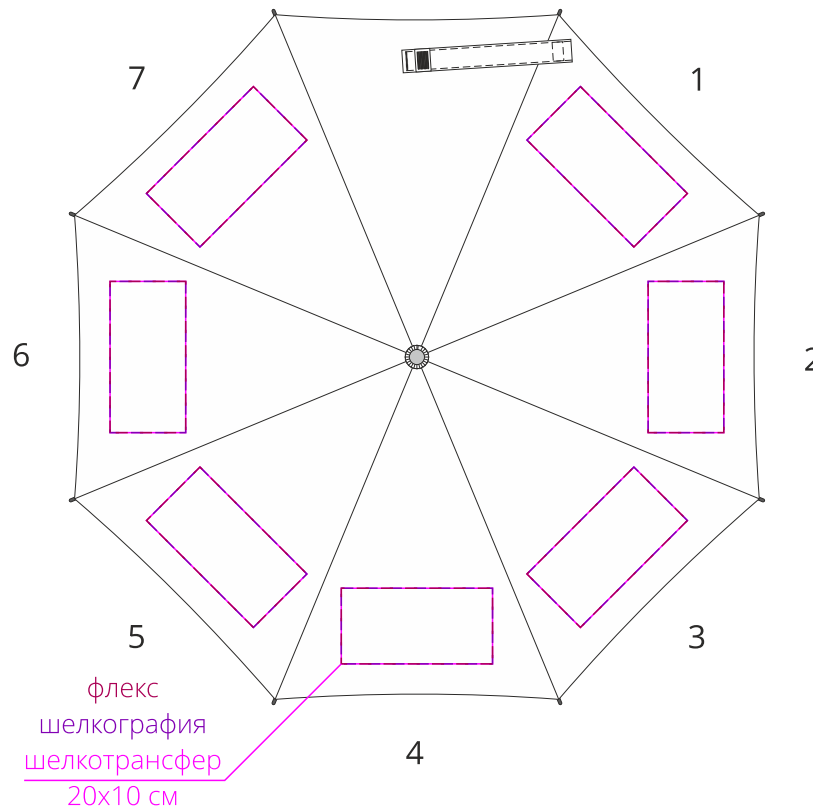

Арт. 14113

Складной зонт Fiber Magic Superstrong

купол
M1:10

чехол
M1:2

ХЛЯСТИК
M1:1