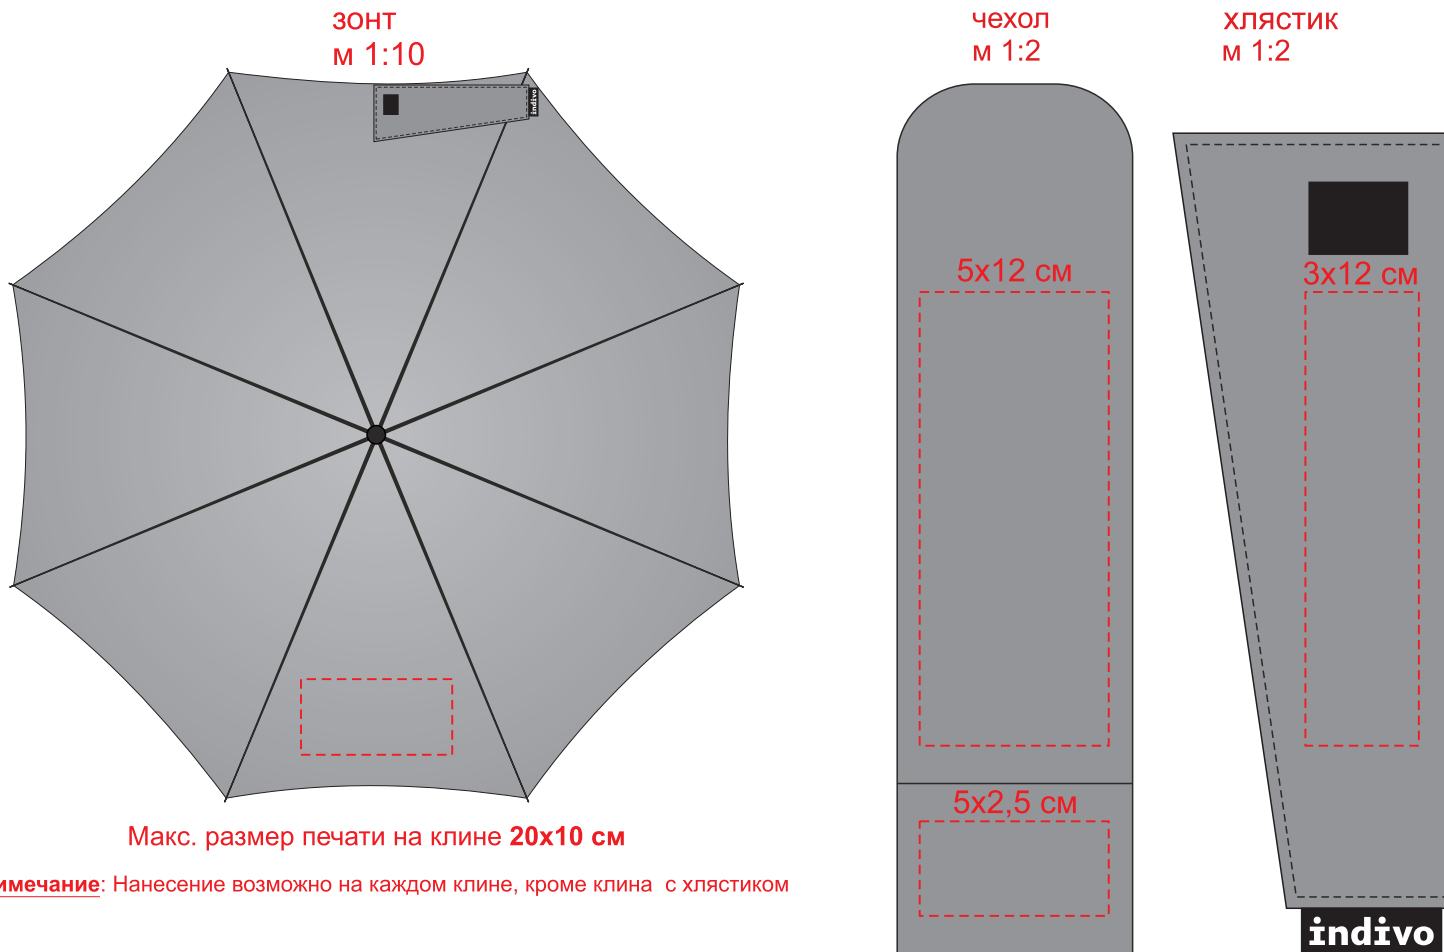

Арт. 7675
Складной зонт rainVestment
Размеры: дина 57 см, диаметр купола 95 см;
длина в сложеннии 30 см

Примечание: Нанесение возможно на каждом клине, кроме клина с хлястиком