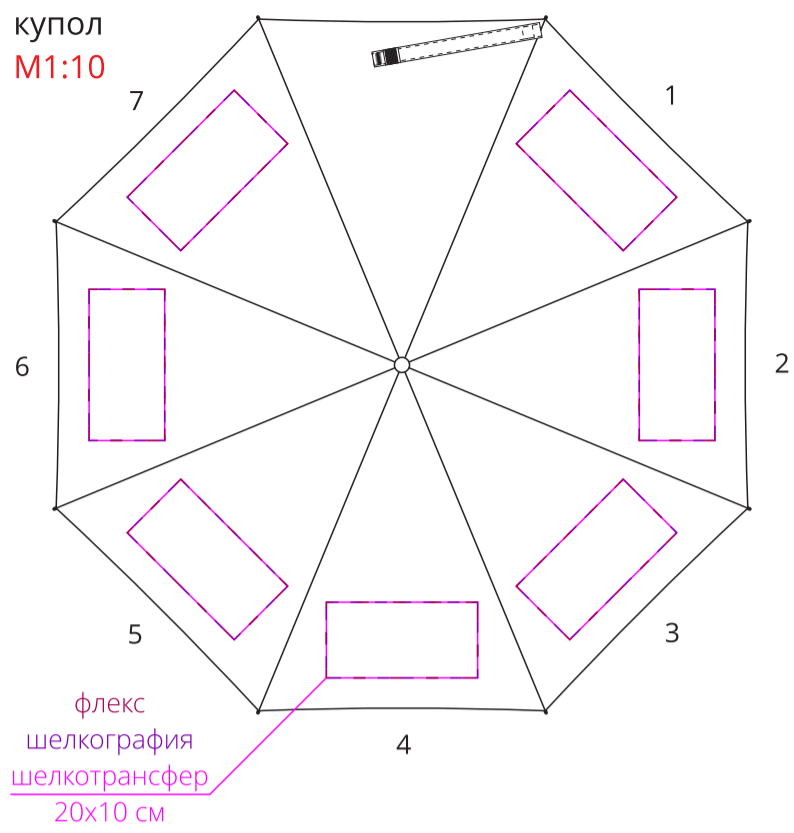

Арт. 79139
Складной зонт Tomas

чехол
M1:1

ХЛЯСТИК
M1:1