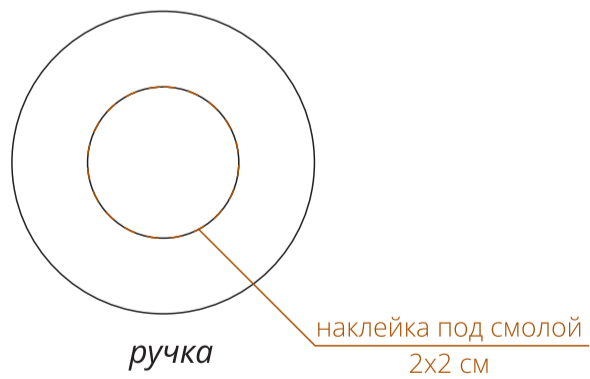

Арт. 79139
Складной зонт Tomas

чехол
M1:1

ХЛЯСТИК
M1:1