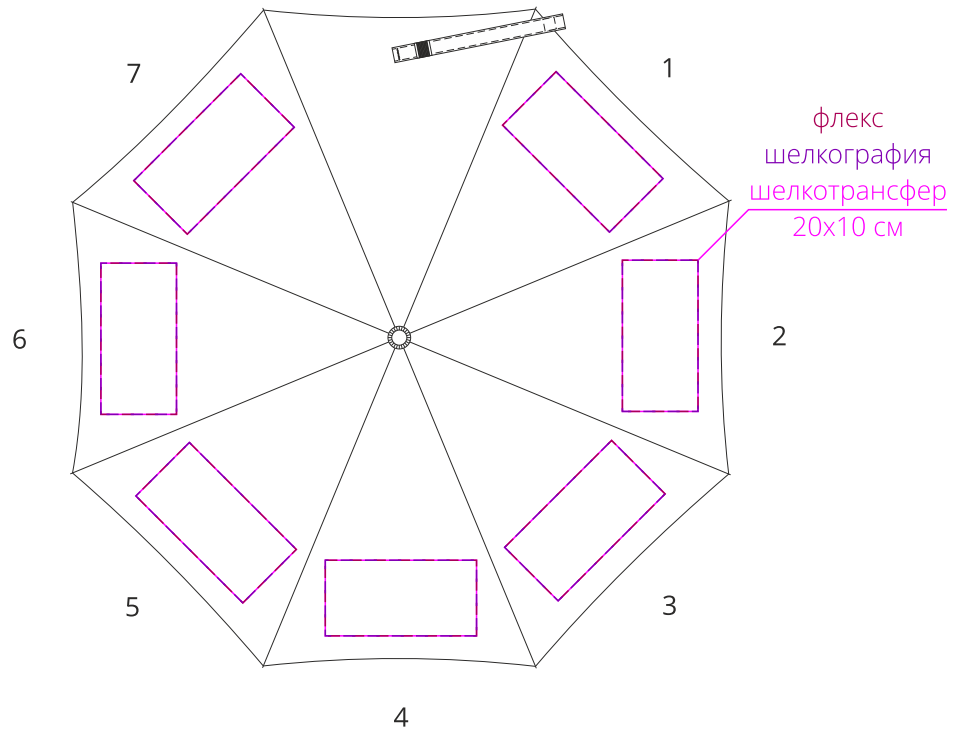

Арт. 14518
Зонт складной Monsoon

купол
M1:10

чехол
M1:2

ручка
M1:1

хлястик
M1:1