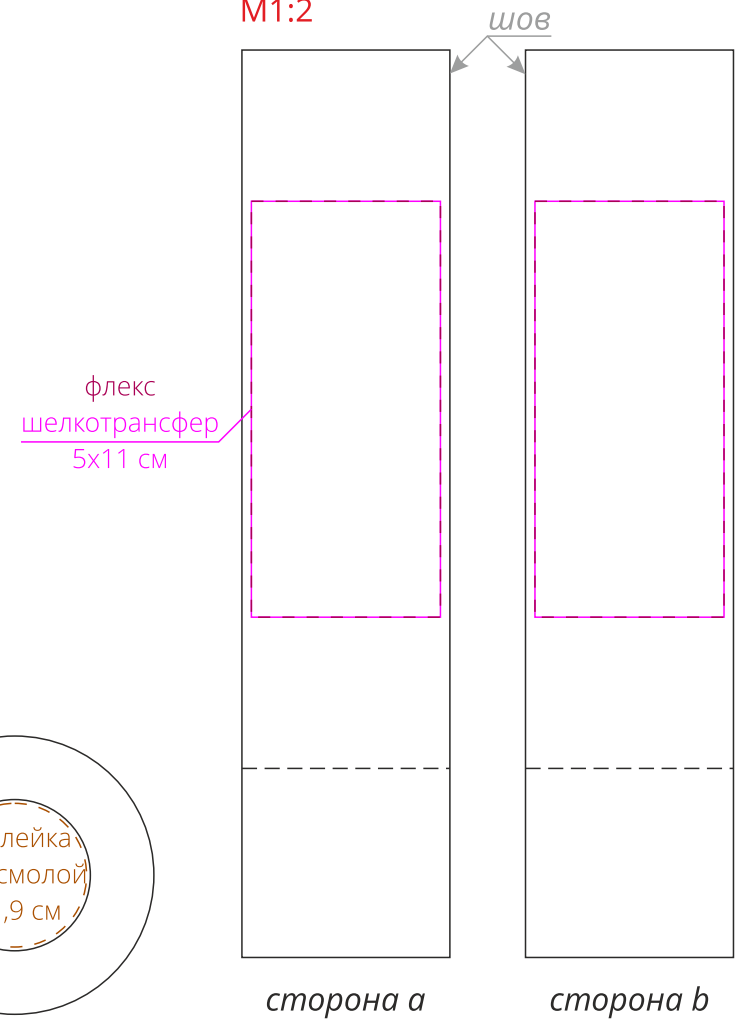

Арт. 14518
Зонт складной Monsoon

купол
M1:10

чехол
M1:2

ручка
M1:1

хлястик
M1:1