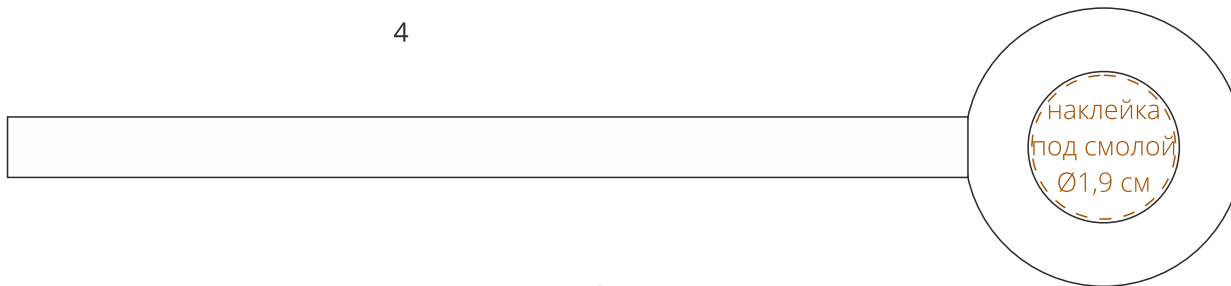

Арт. 14518
Зонт складной Monsoon

купол
M1:10

чехол
M1:2

ручка
M1:1

хлястик
M1:1