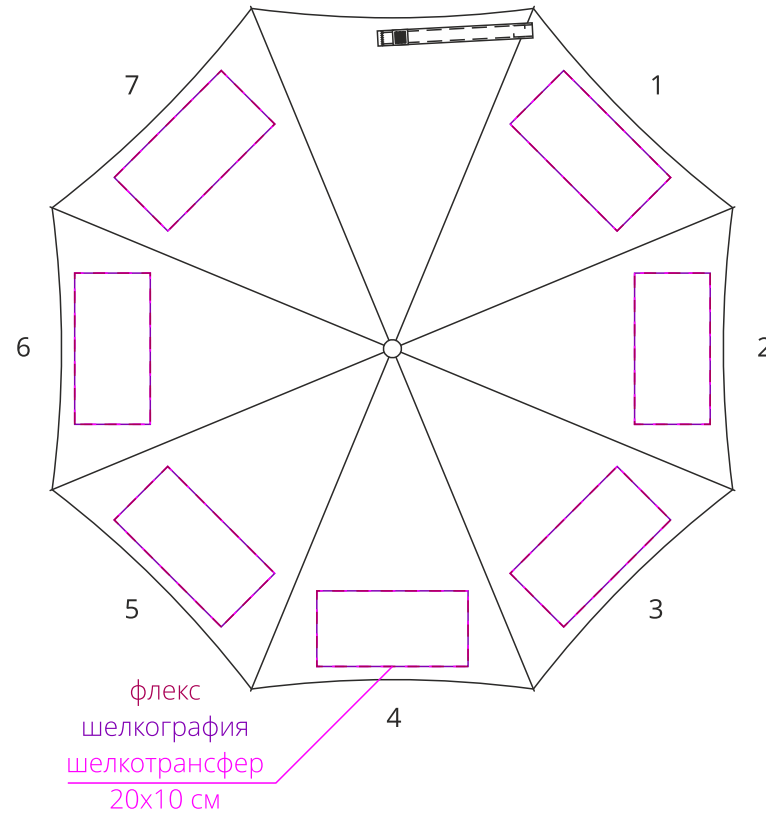

Арт. 11848
Зонт складной Fiber Alu Light

купол
M1:10

ХЛЯСТИК
M1:1