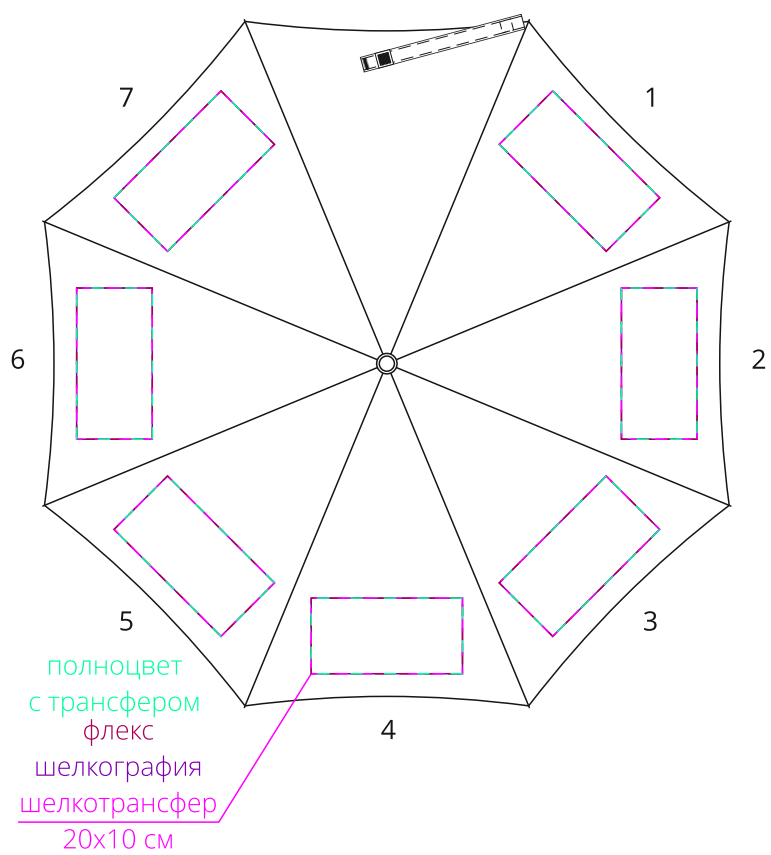

Арт. 10992

Зонт складной Clevis с ручкой-карабином, механический

купол
M1:10

чехол
M1:1

ХЛЯСТИК
M1:1