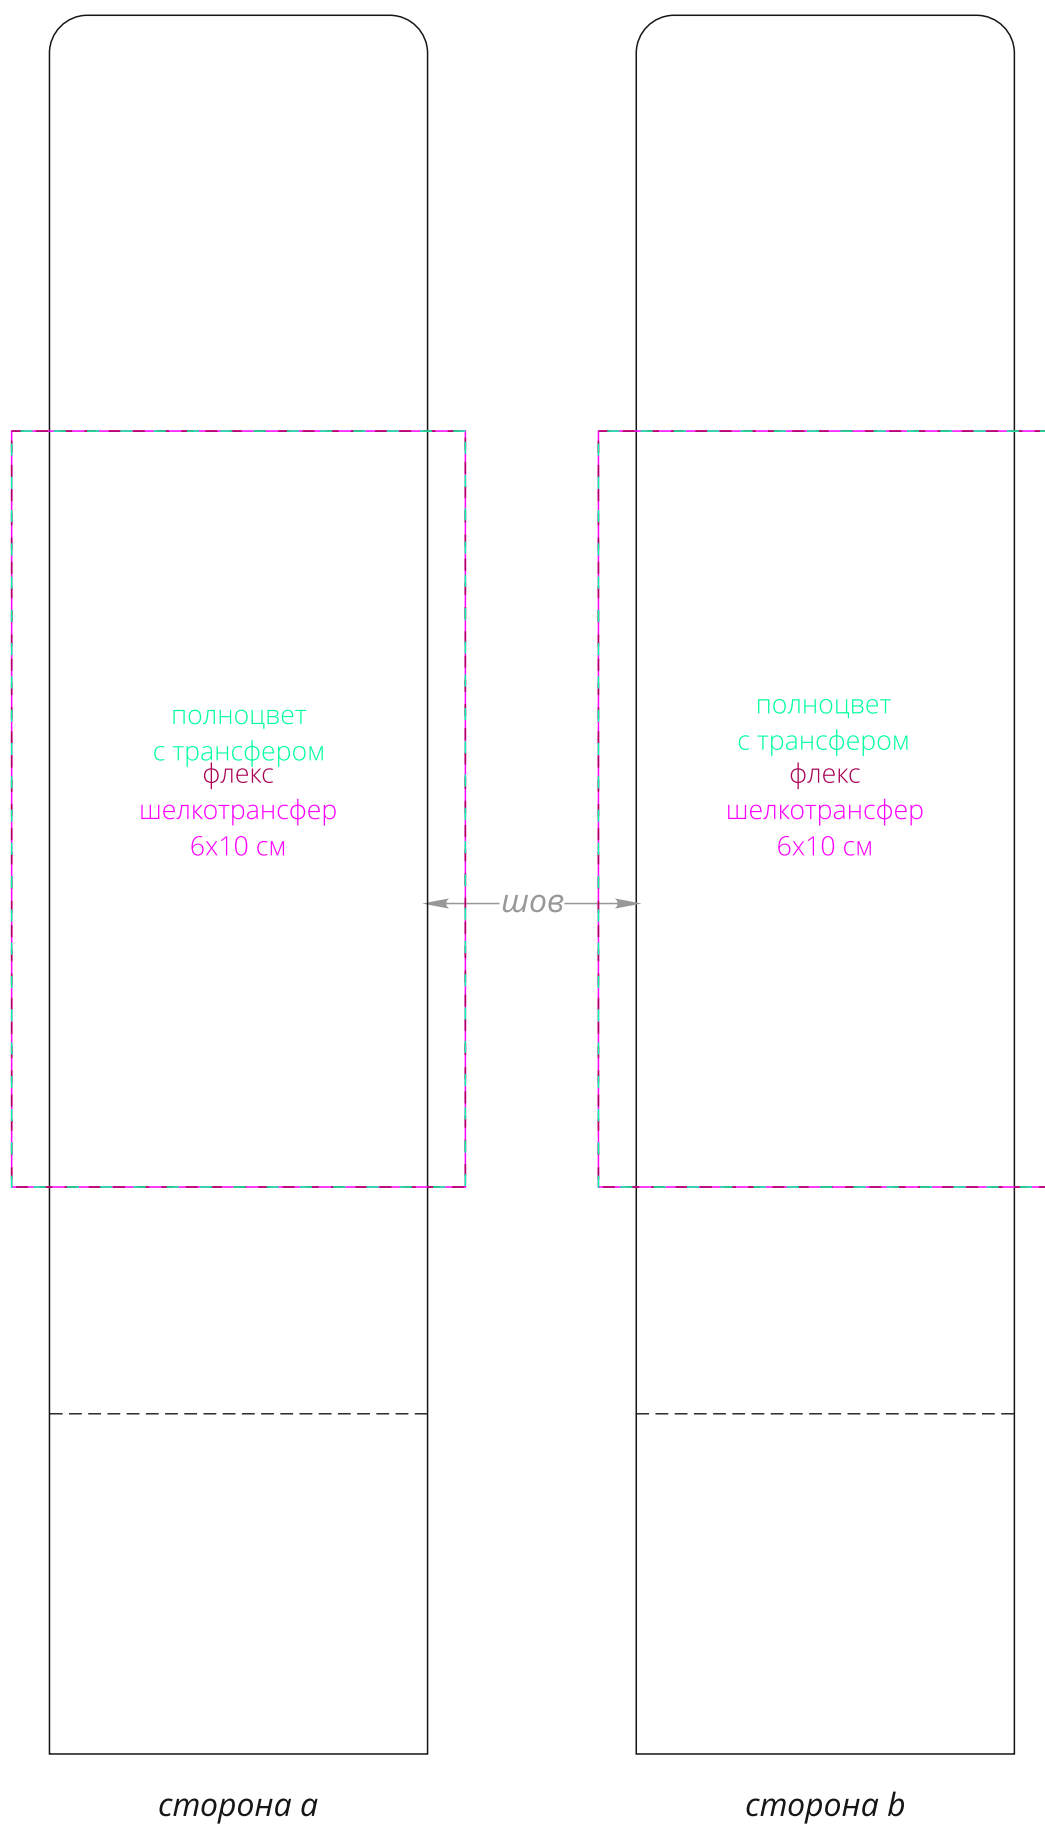

Арт. 10992

Зонт складной Clevis с ручкой-карабином, механический

купол
M1:10

чехол
M1:1

ХЛЯСТИК
M1:1