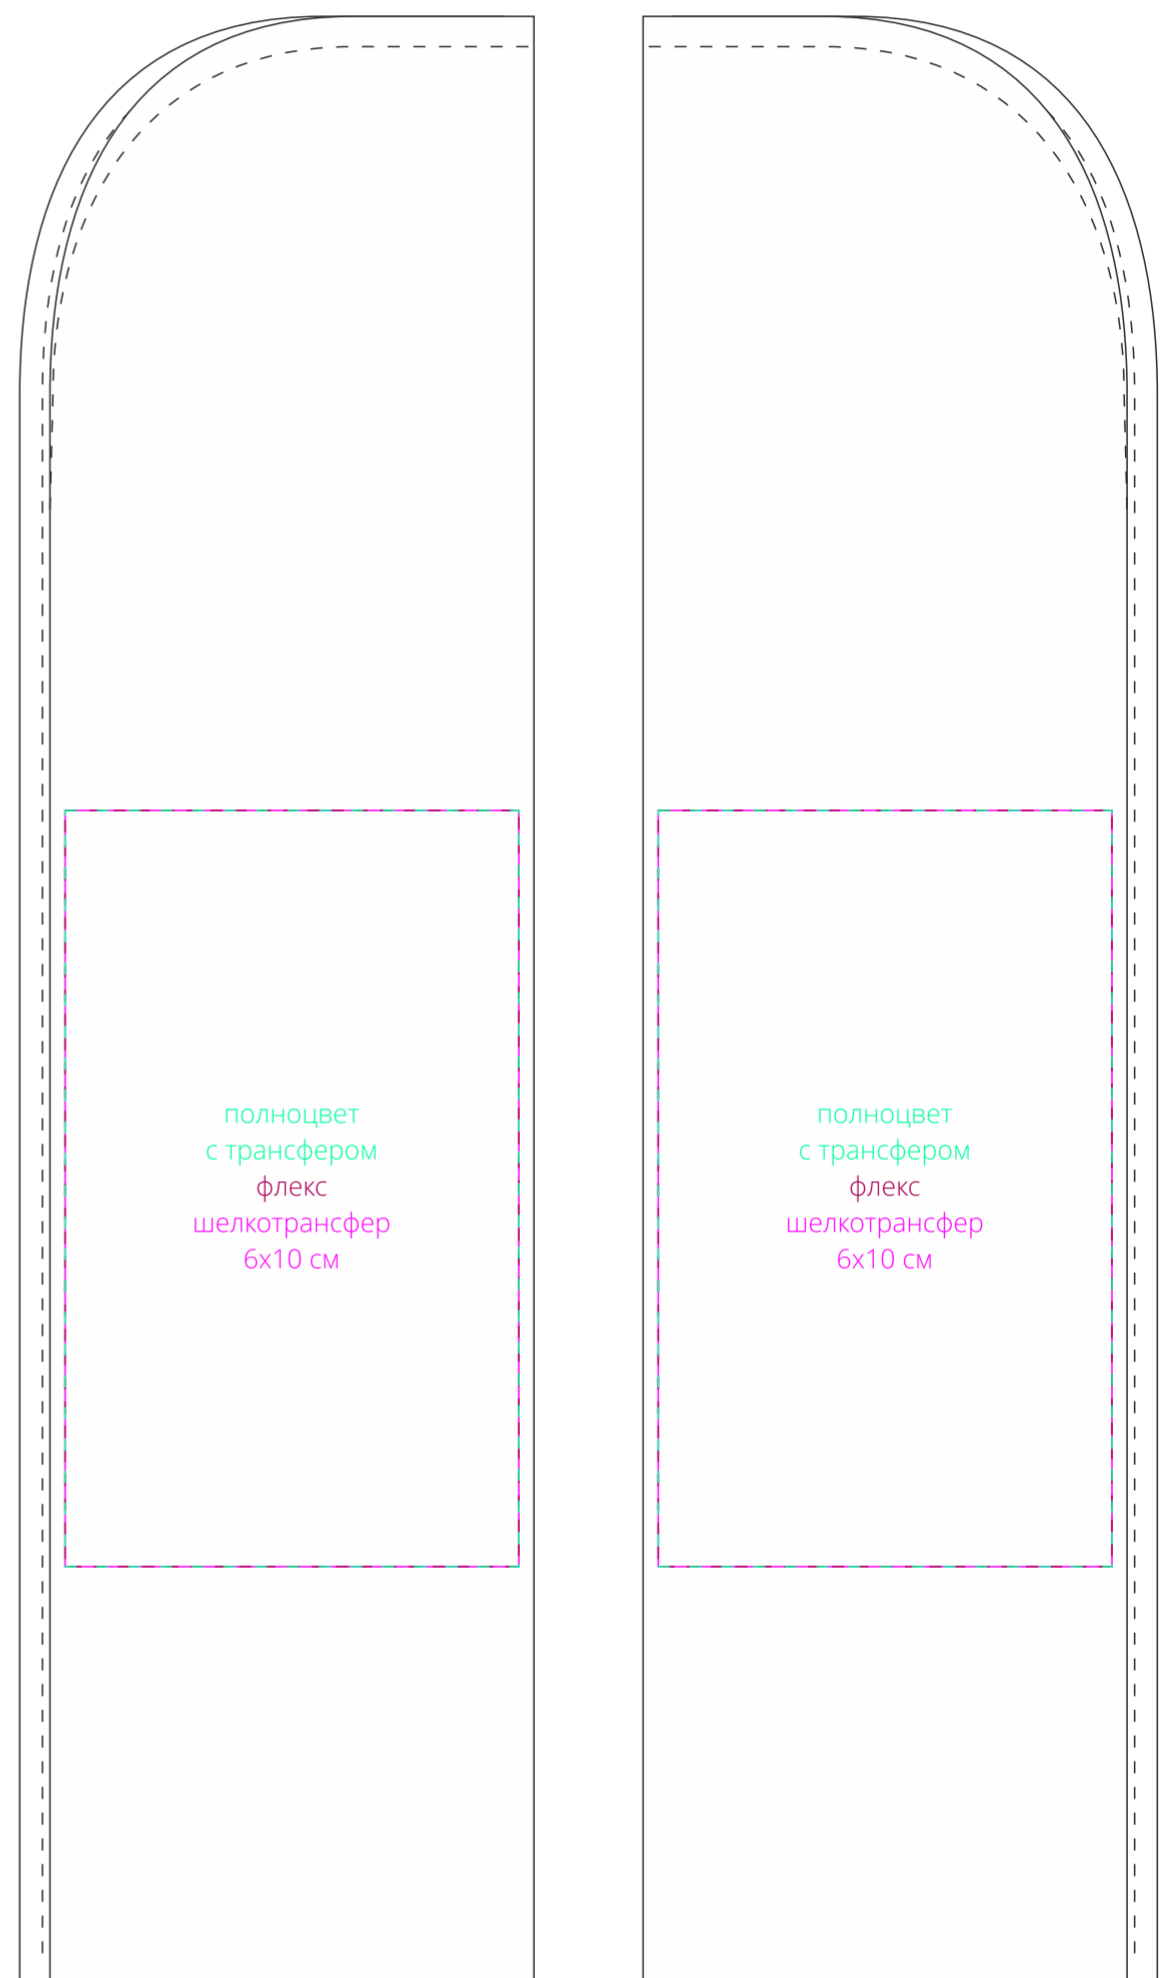

ЗОНТ  
M1:10

полноцвет  
с трансфером  
флекс  
шелкотрансфер  
шелкография  
20x10 см

ручка  
M1:1

чехол  
M1:1

сторона а

сторона б