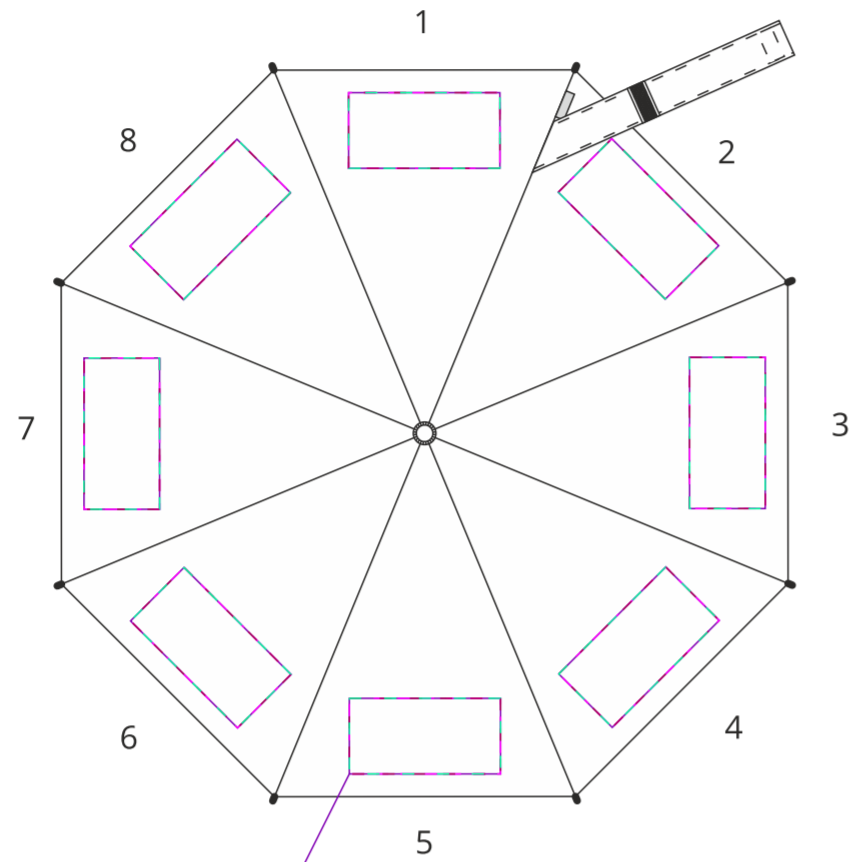

ЗОНТ  
M1:10

полноцвет  
с трансфером  
флекс  
шелкотрансфер  
шелкография  
20x10 см

ручка  
M1:1

чехол  
M1:1

сторона а

сторона б