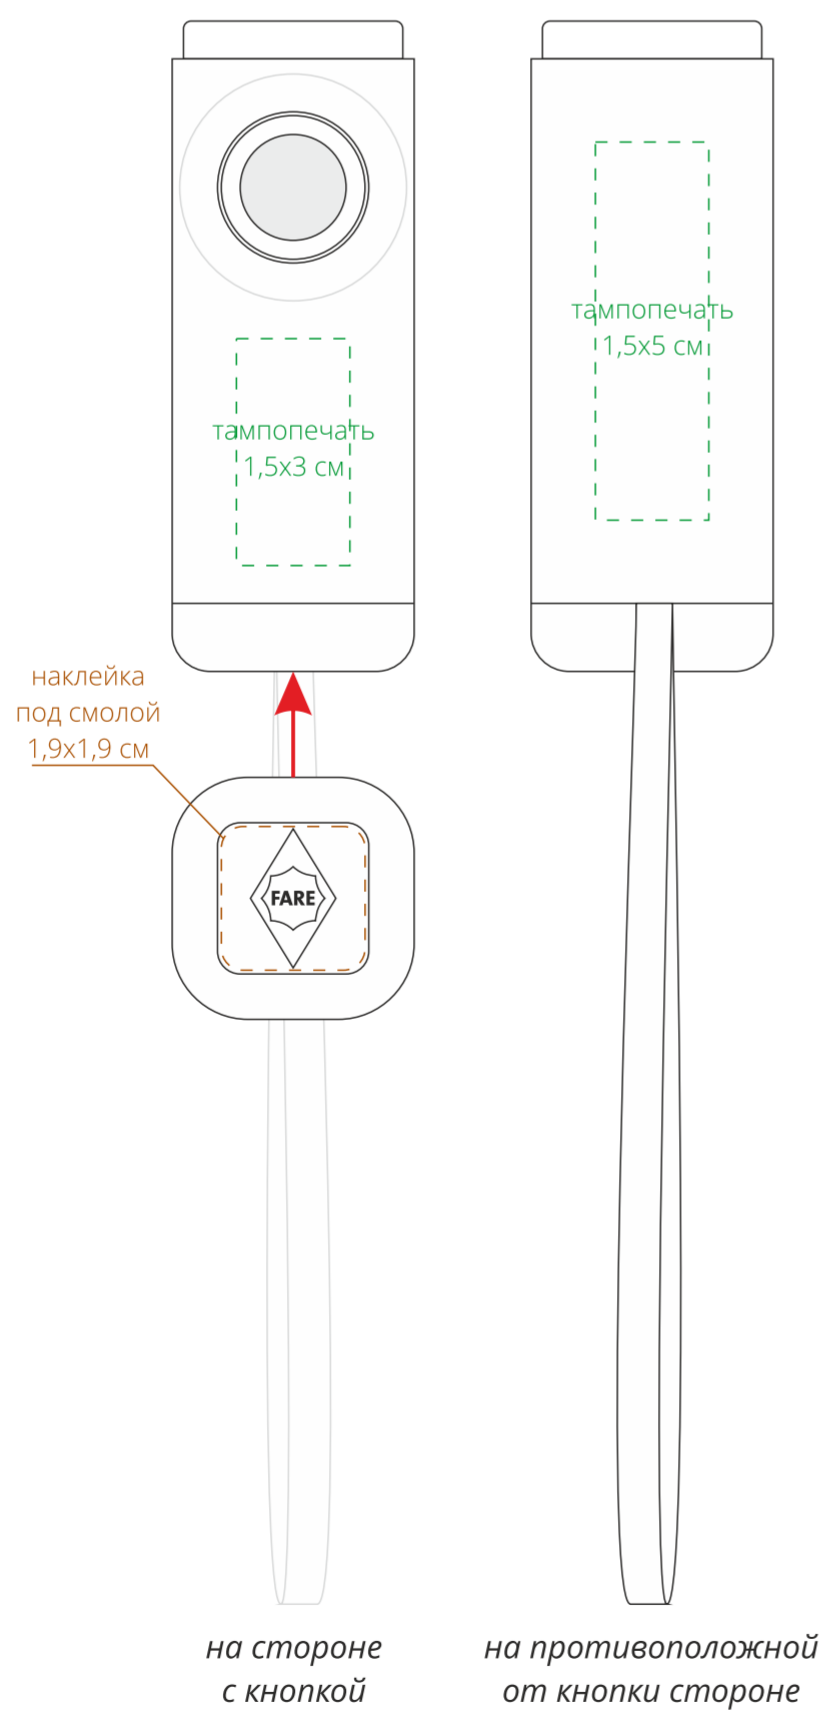

ЗОНТ  
M1:10

полноцвет  
с трансфером  
флекс  
шелкотрансфер  
шелкография  
20x10 см

ручка  
M1:1

чехол  
M1:1

сторона а

сторона б