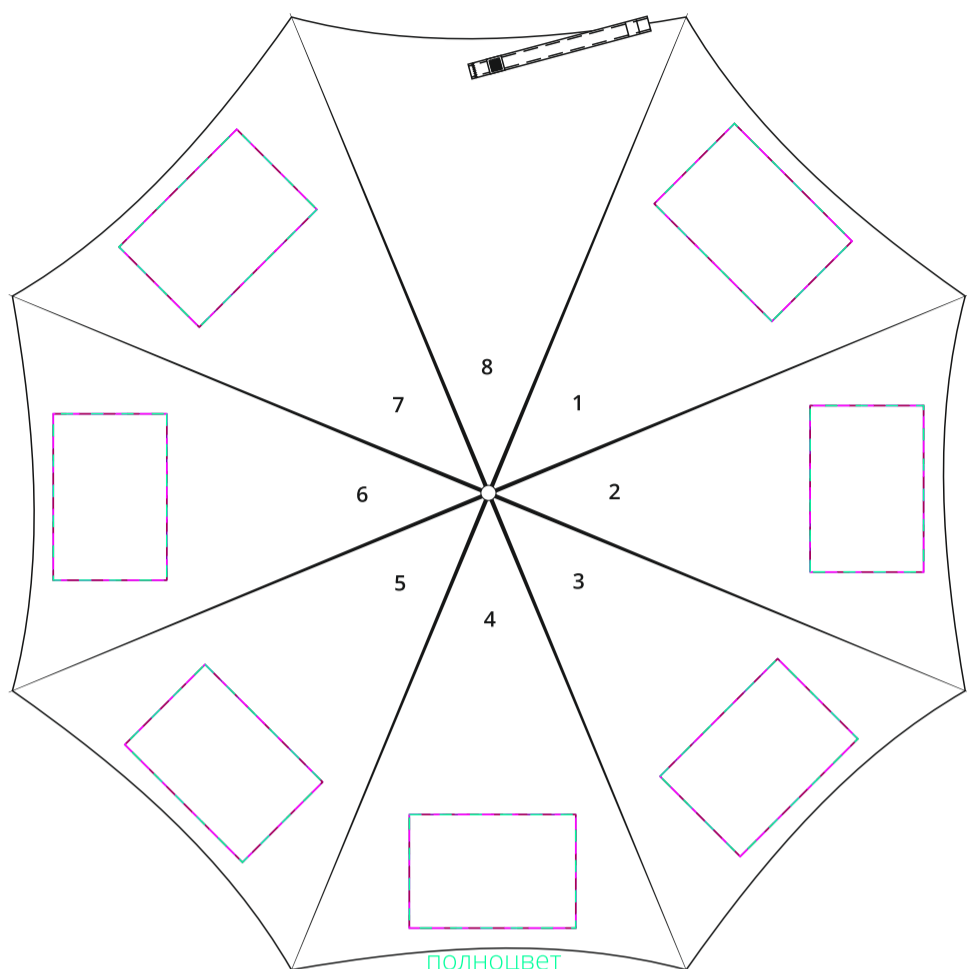

купол
M1:10

полноцвет
с трансфером
флекс
шелкотрансфер
шелкография
22x15 см

ручка с торца
M1:1

чехол
M1:1

полноцвет
с трансфером
флекс
шелкотрансфер
6x15 см

полноцвет
с трансфером
флекс
шелкотрансфер
6x3 см

ХЛЯСТИК
M1:1