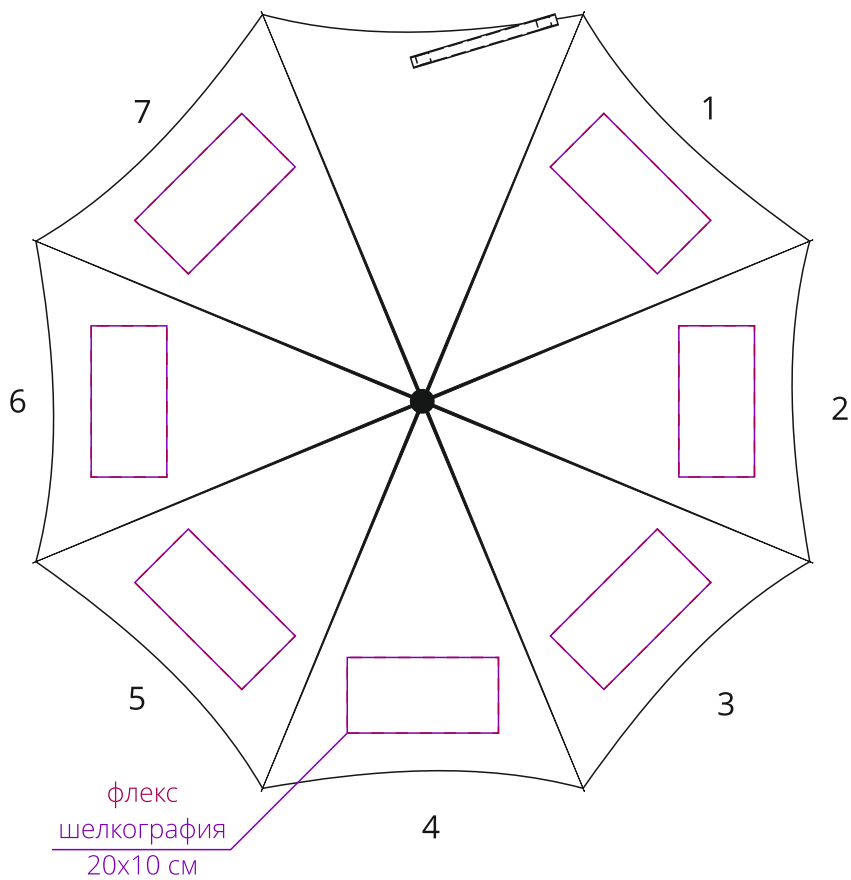

Арт. 3434
Складной зонт Hogg Trek

купол
M1:10

ХЛЯСТИК
M1:1

основание ручки
M1:1