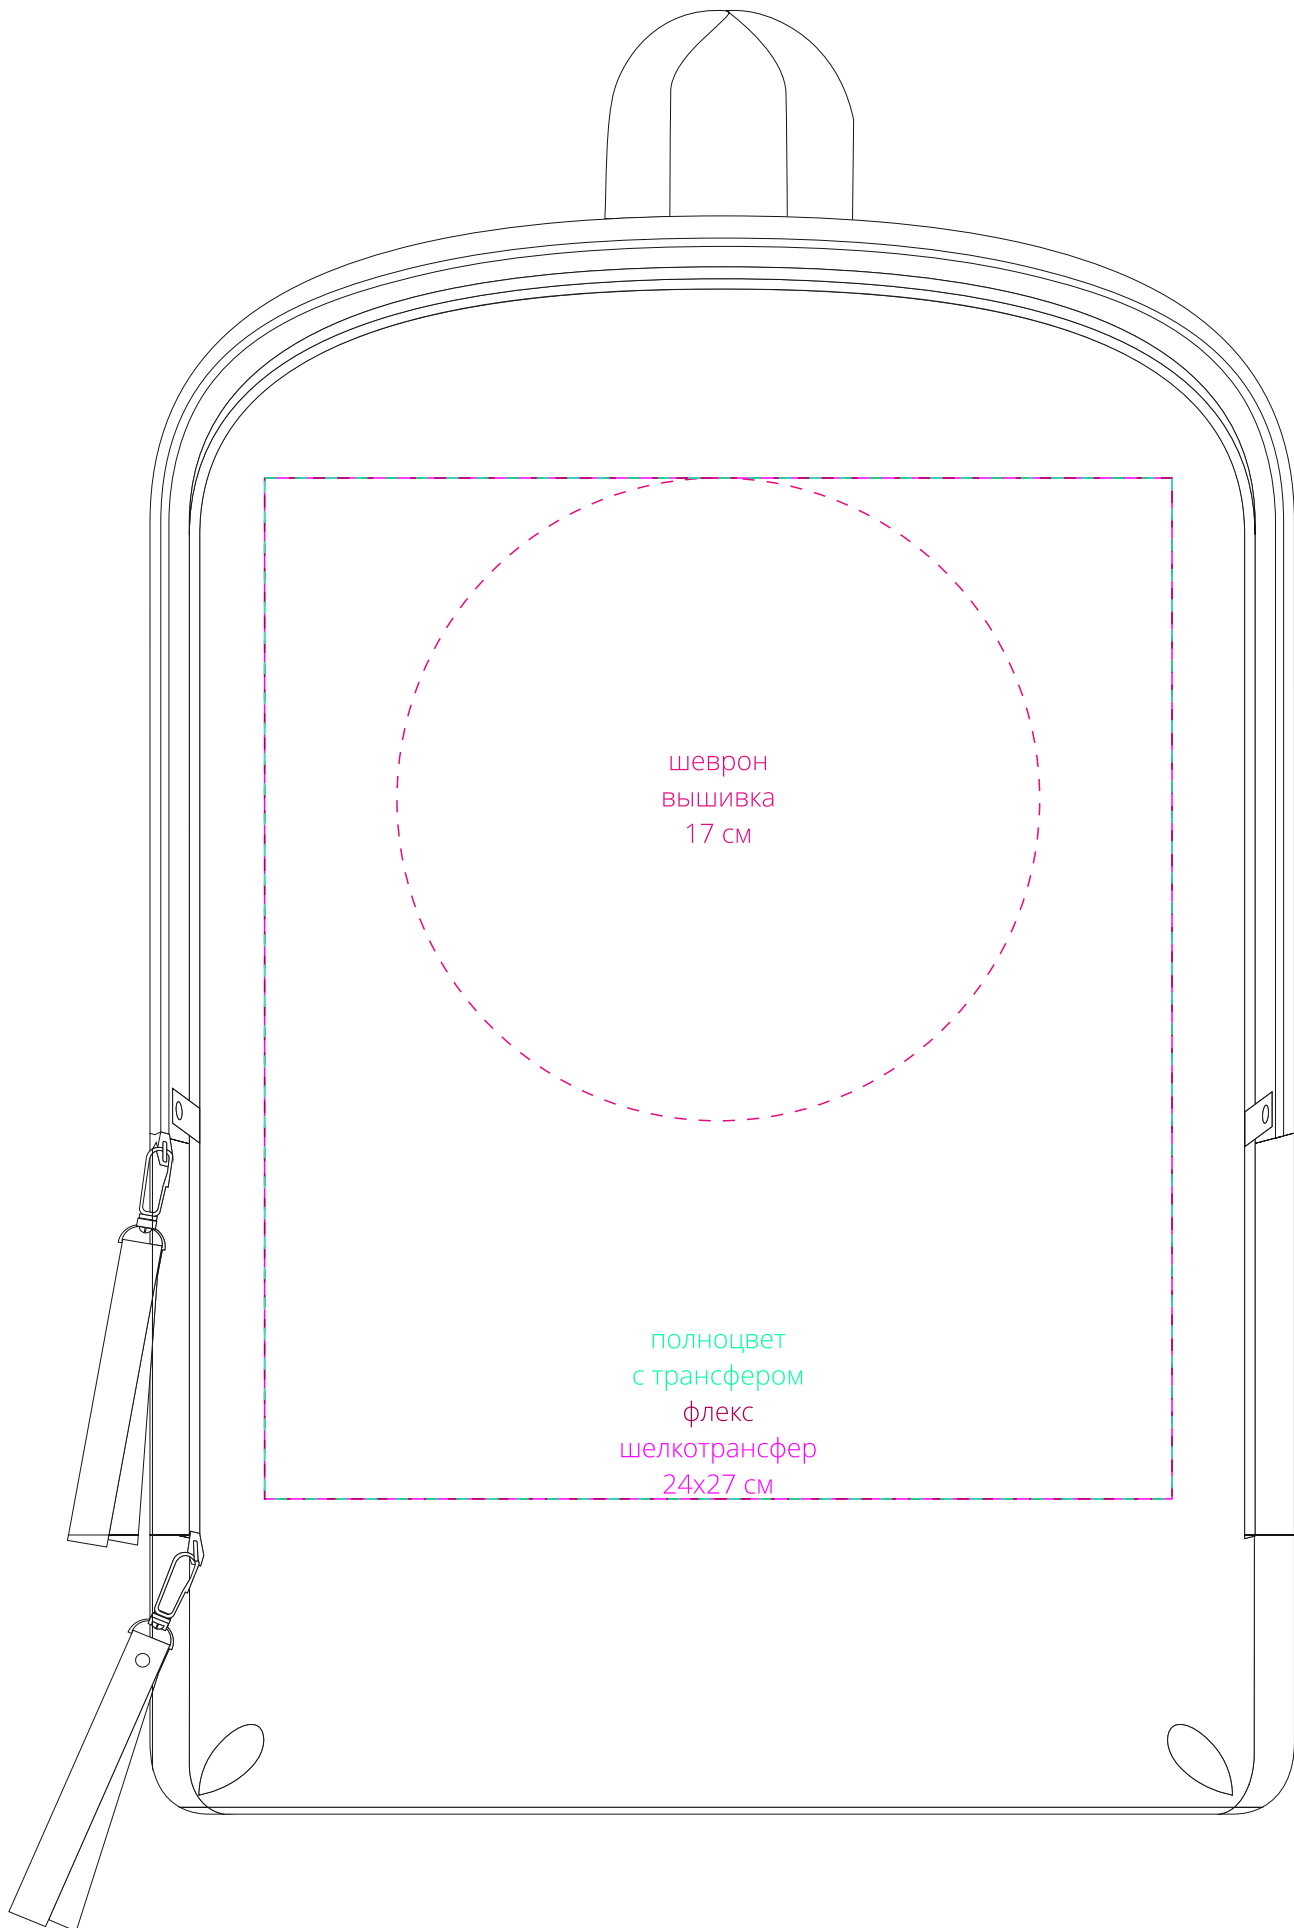

Арт. 13058
Рюкзак Expose
M1:2

шеvron
вышивка
17 см

полноцвет
с трансфером
флекс
шелкотрансфер
24x27 см