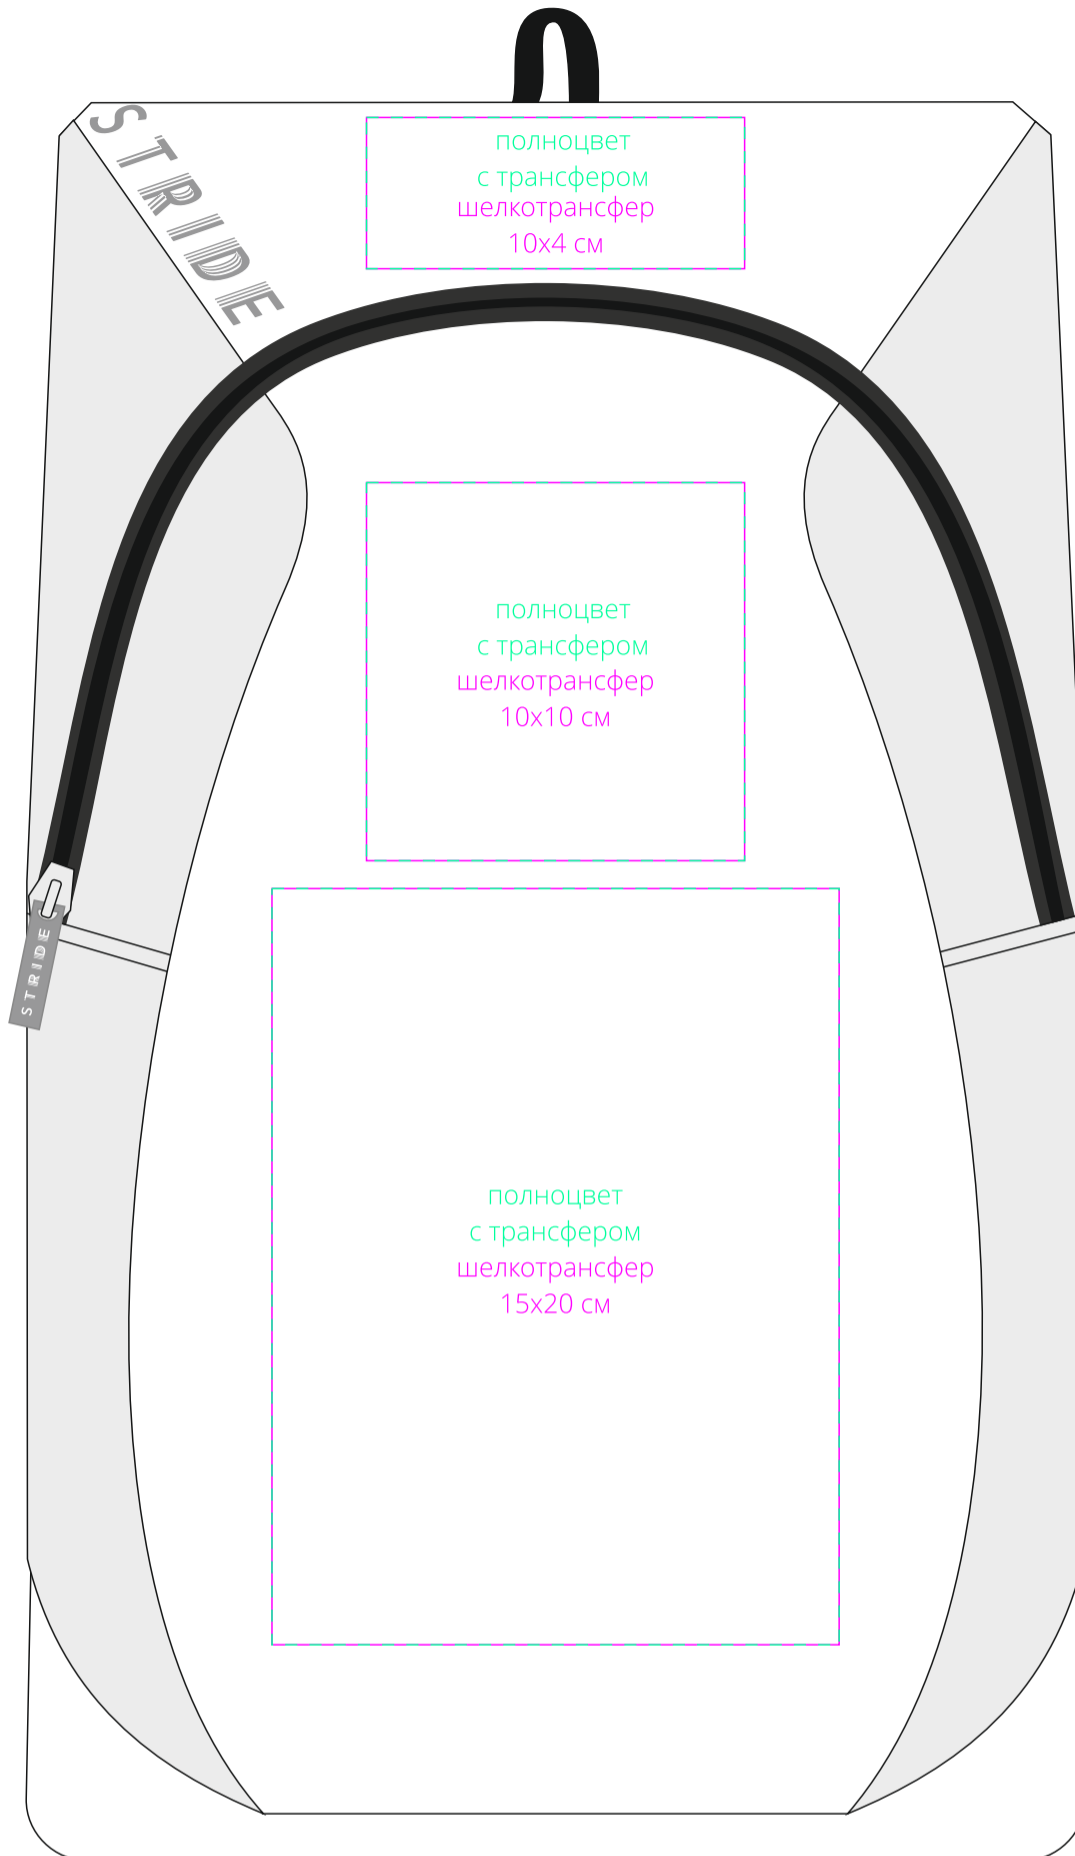

Арт. 3229  
Складной рюкзак Wick  
M1:2

Чехол  
M1:1